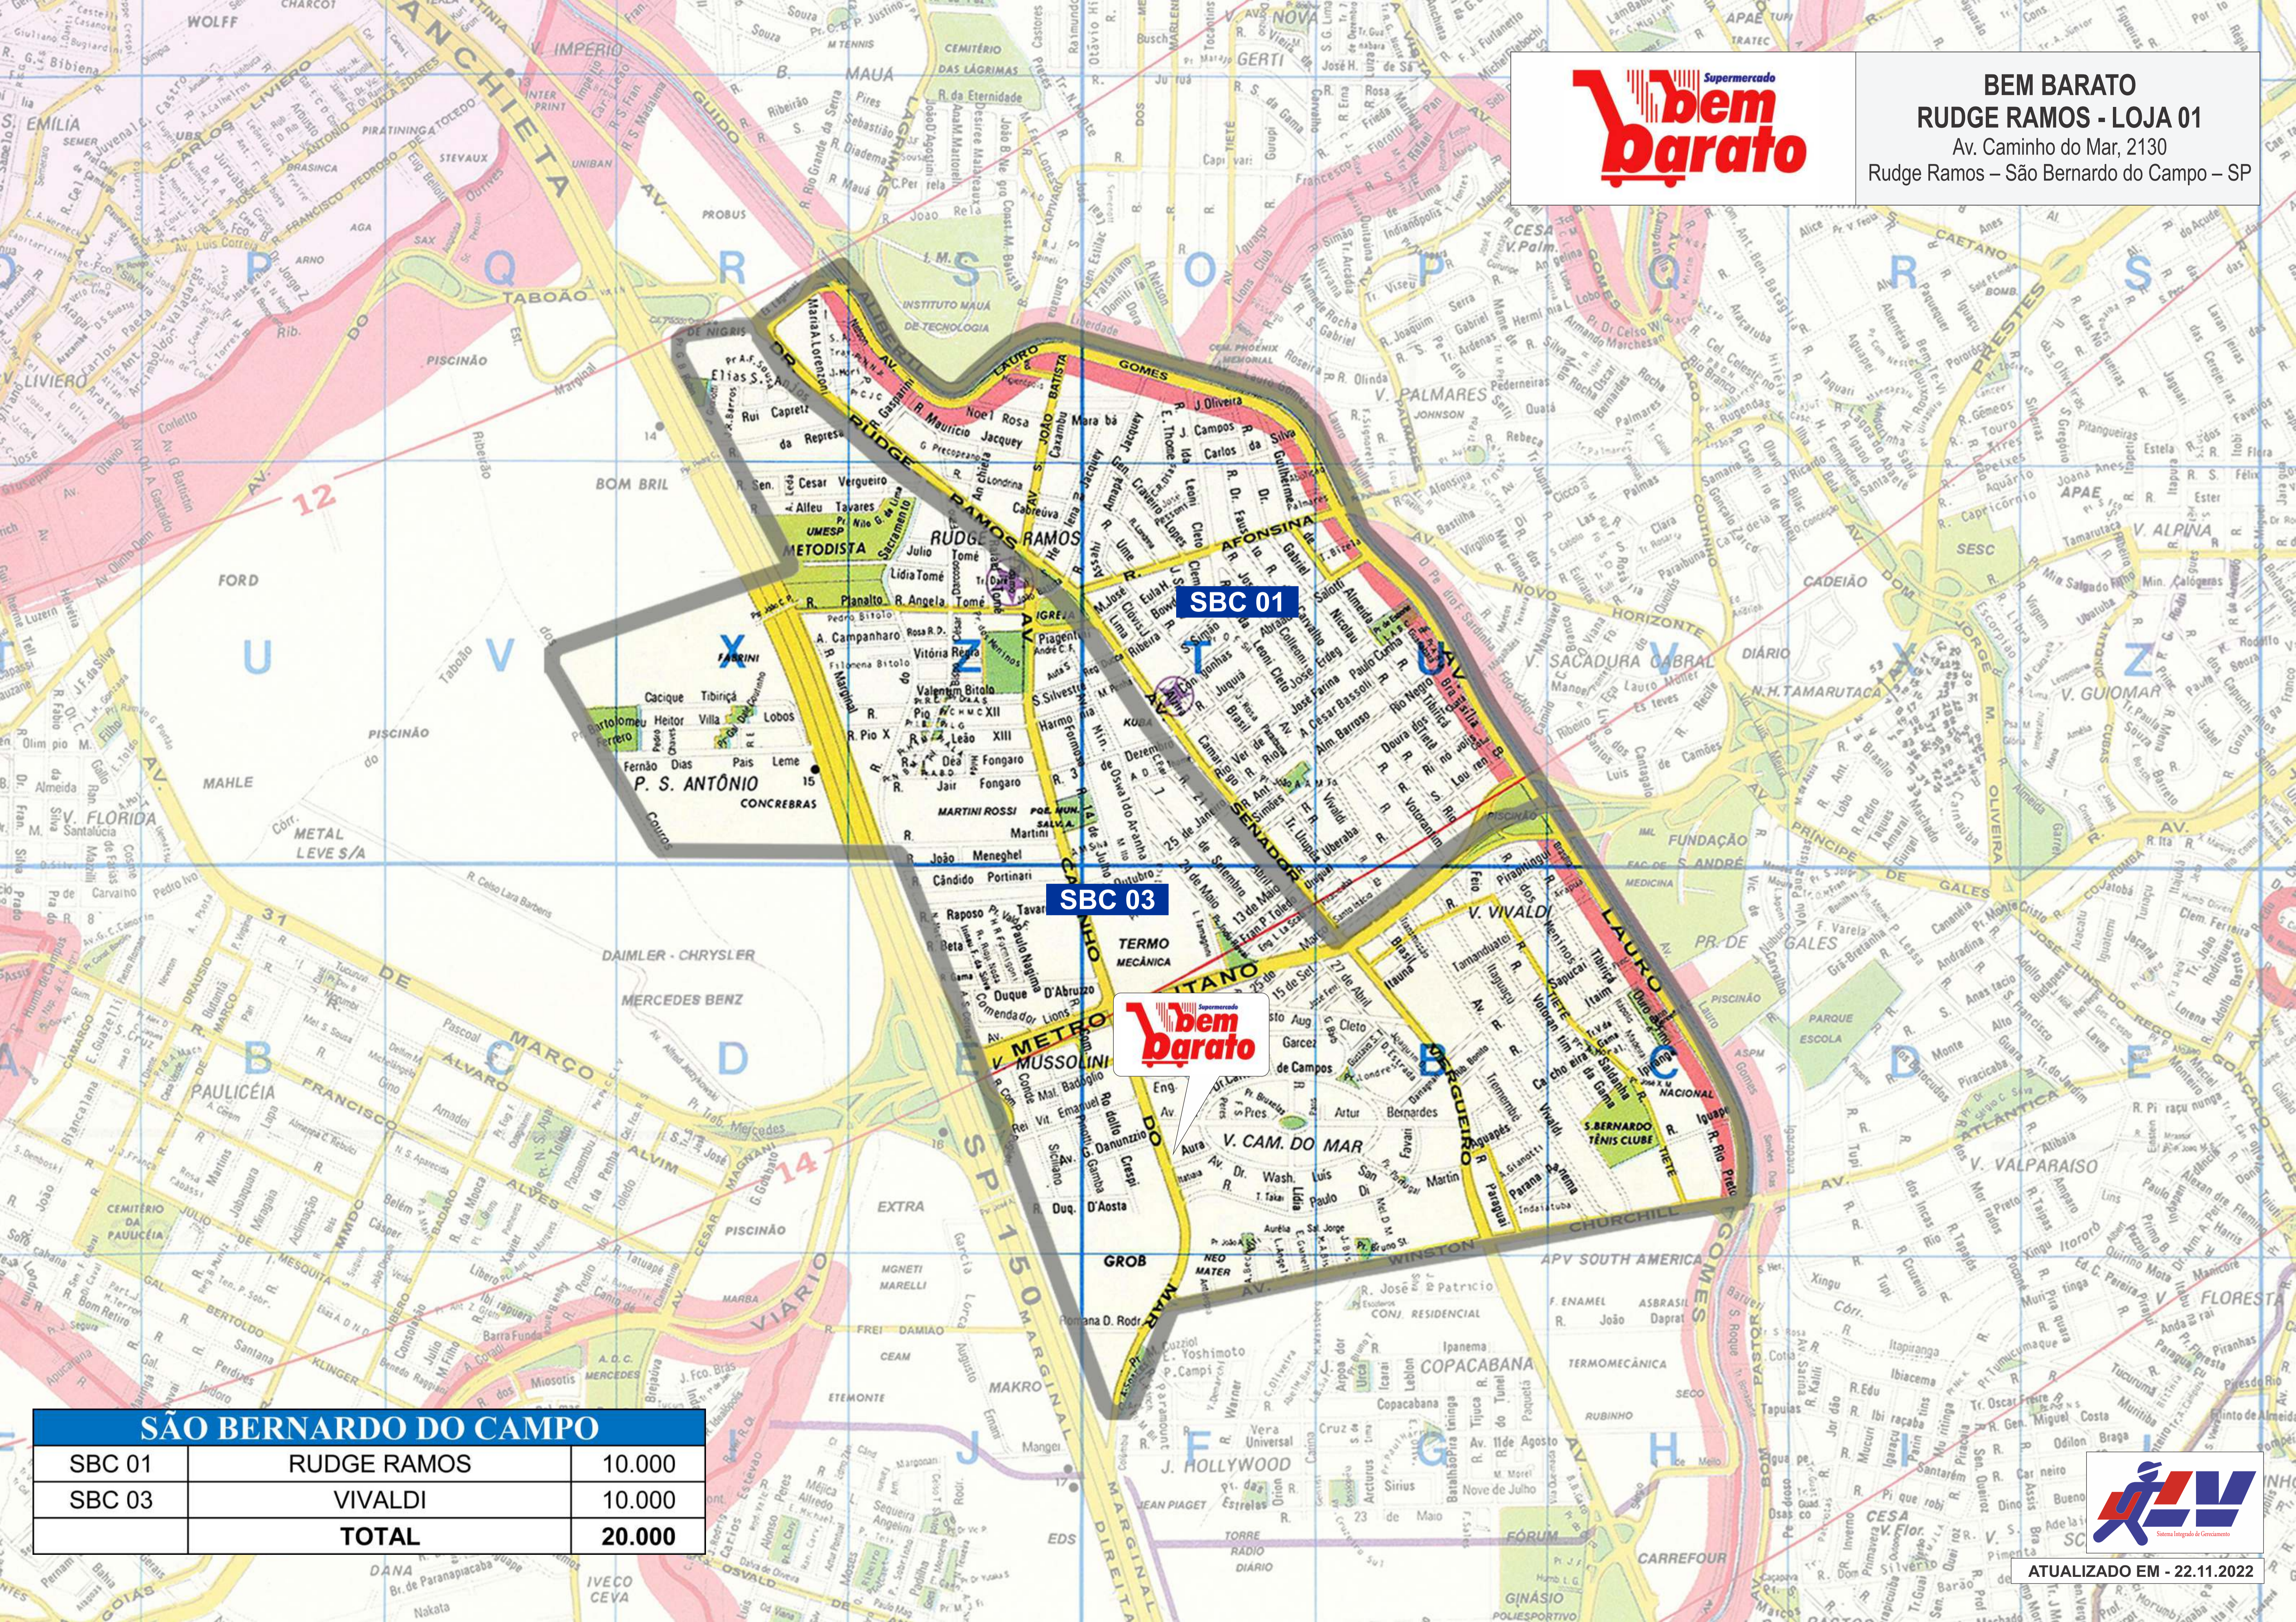

**BEM BARATO**  
**RUDGE RAMOS - LOJA 01**  
Av. Caminho do Mar, 2130  
Rudge Ramos – São Bernardo do Campo – SP

SÃO BERNARDO DO CAMPO		
SBC 01	RUDGE RAMOS	10.000
SBC 03	VIVALDI	10.000
	<b>TOTAL</b>	<b>20.000</b>

ATUALIZADO EM - 22.11.2022