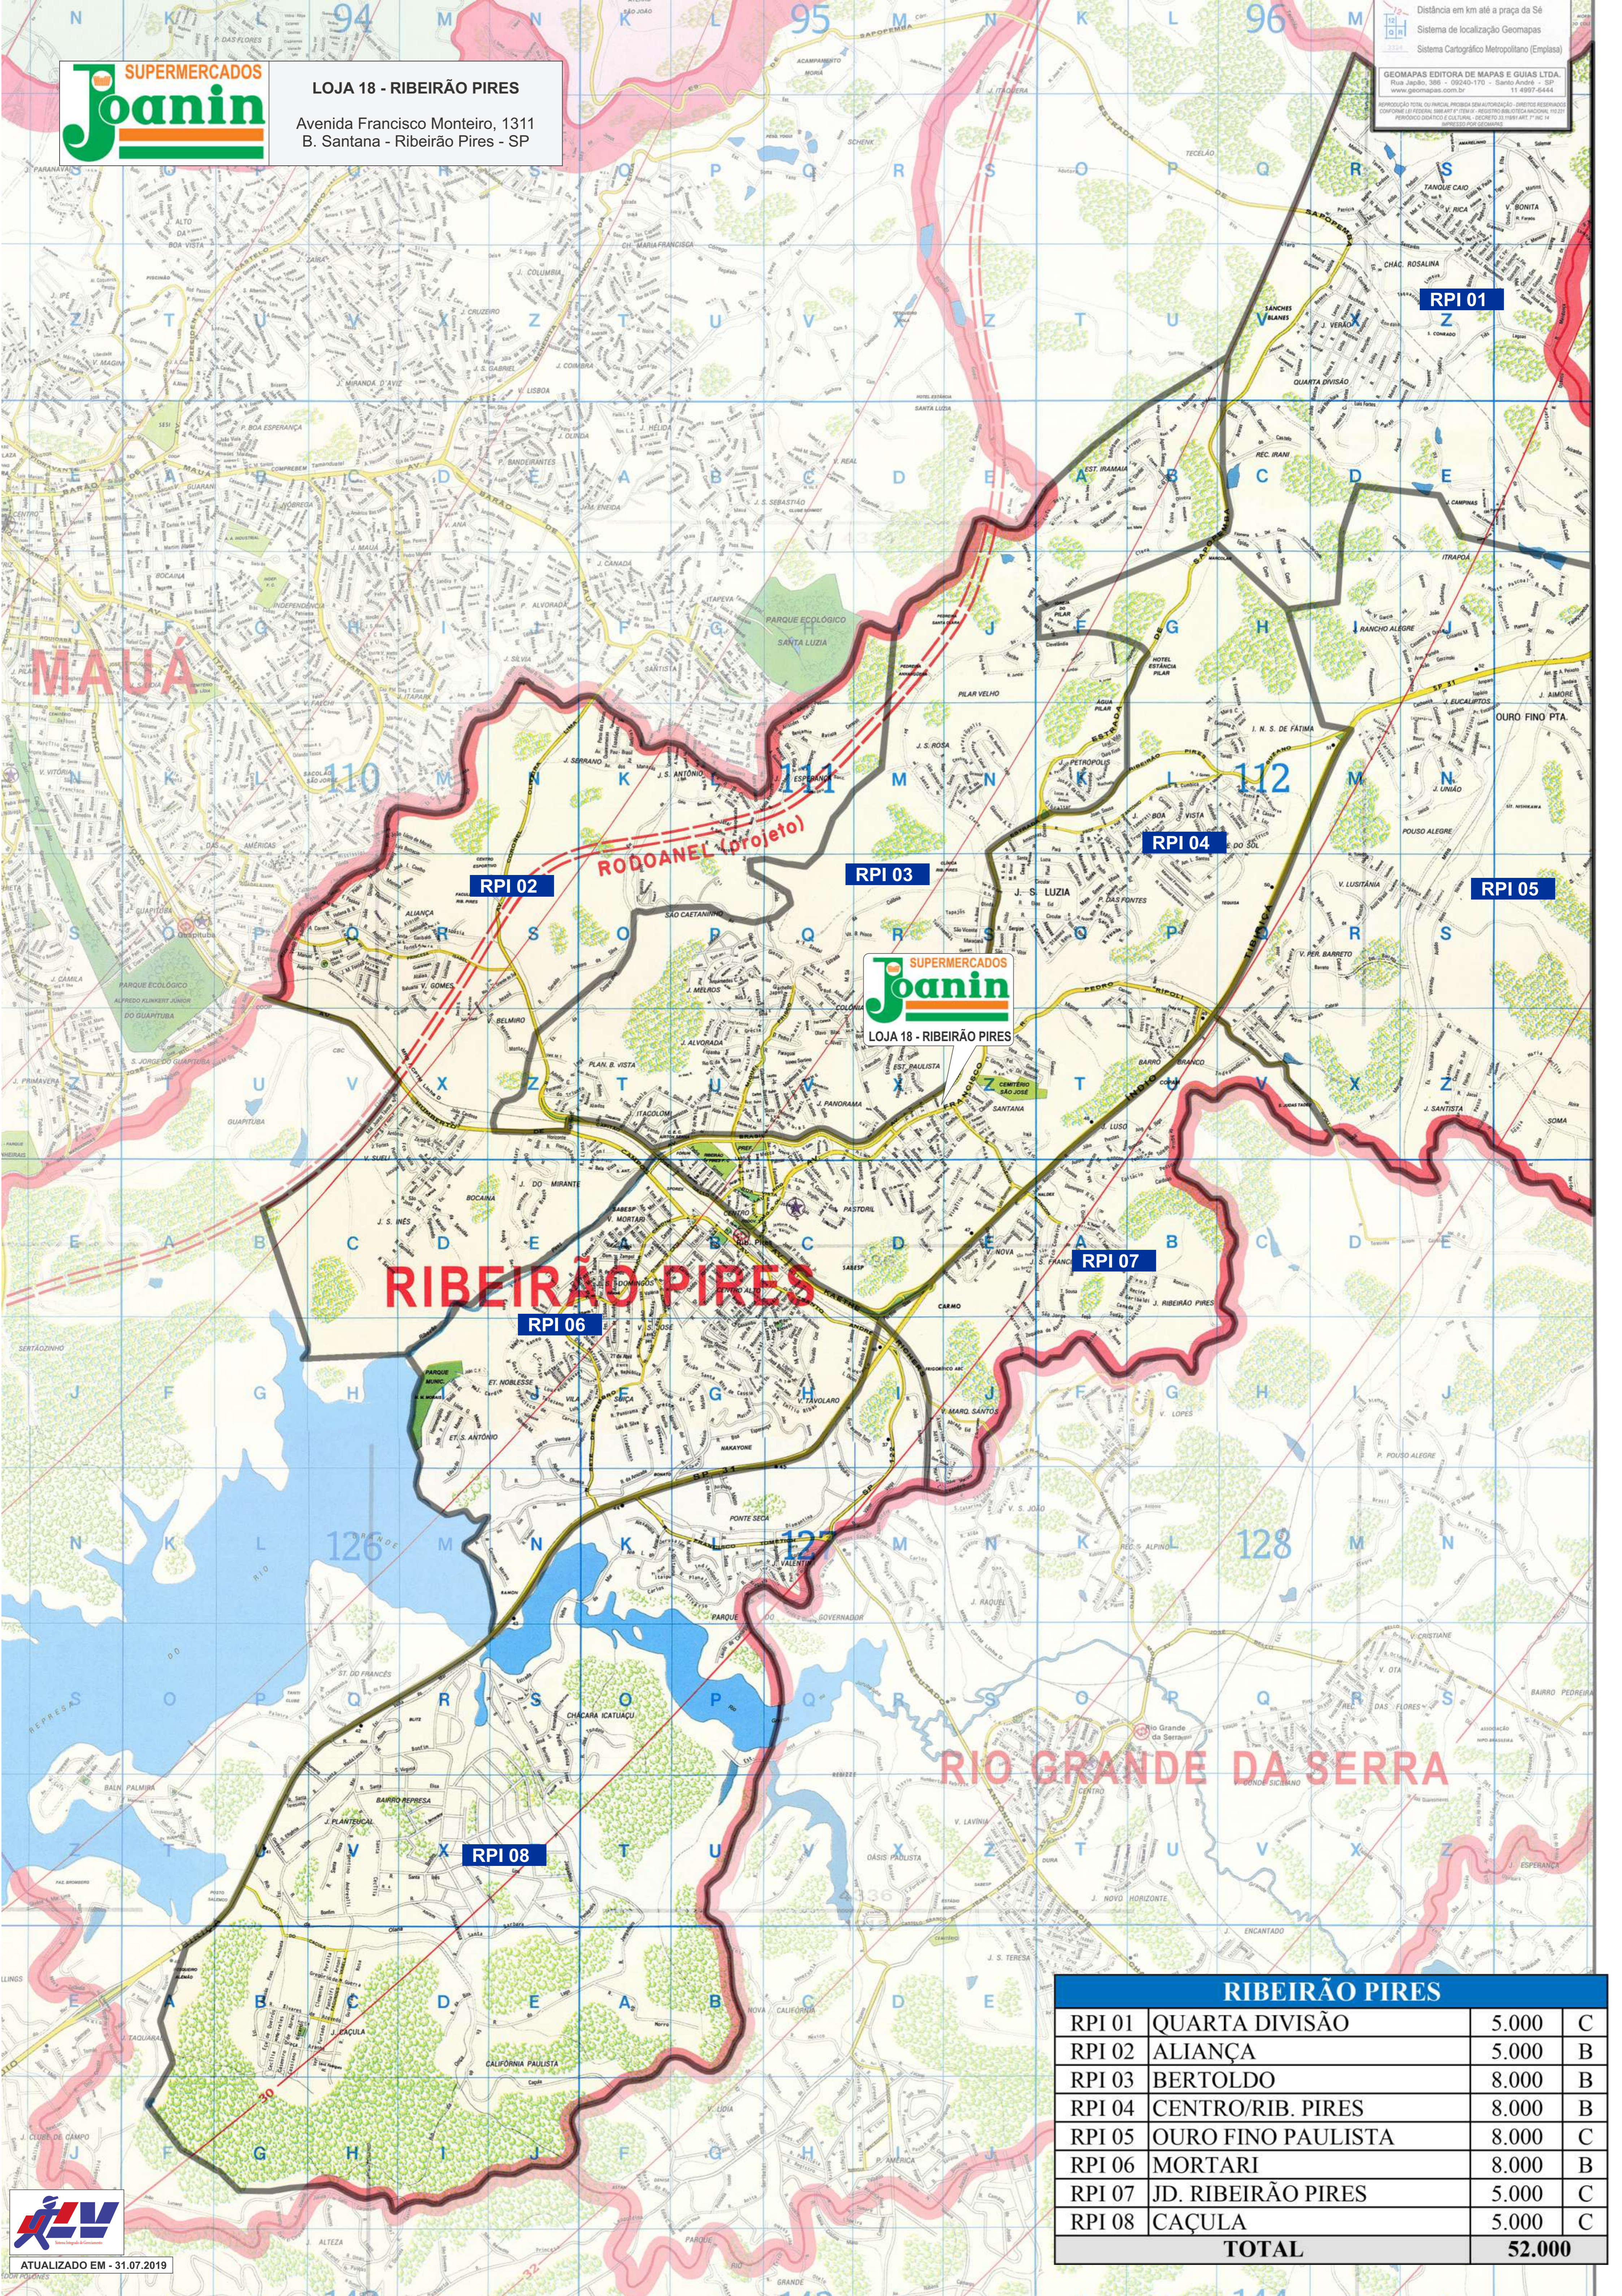

LOJA 18 - RIBEIRÃO PIRES

Avenida Francisco Monteiro, 1311
B. Santana - Ribeirão Pires - SP

LOJA 18 - RIBEIRÃO PIRES

RIBEIRÃO PIRES

RIO GRANDE DA SERRA

RIBEIRÃO PIRES			
RPI 01	QUARTA DIVISÃO	5.000	C
RPI 02	ALIANÇA	5.000	B
RPI 03	BERTOLDO	8.000	B
RPI 04	CENTRO/RIB. PIRES	8.000	B
RPI 05	OURO FINO PAULISTA	8.000	C
RPI 06	MORTARI	8.000	B
RPI 07	JD. RIBEIRÃO PIRES	5.000	C
RPI 08	CAÇULA	5.000	C
TOTAL		52.000