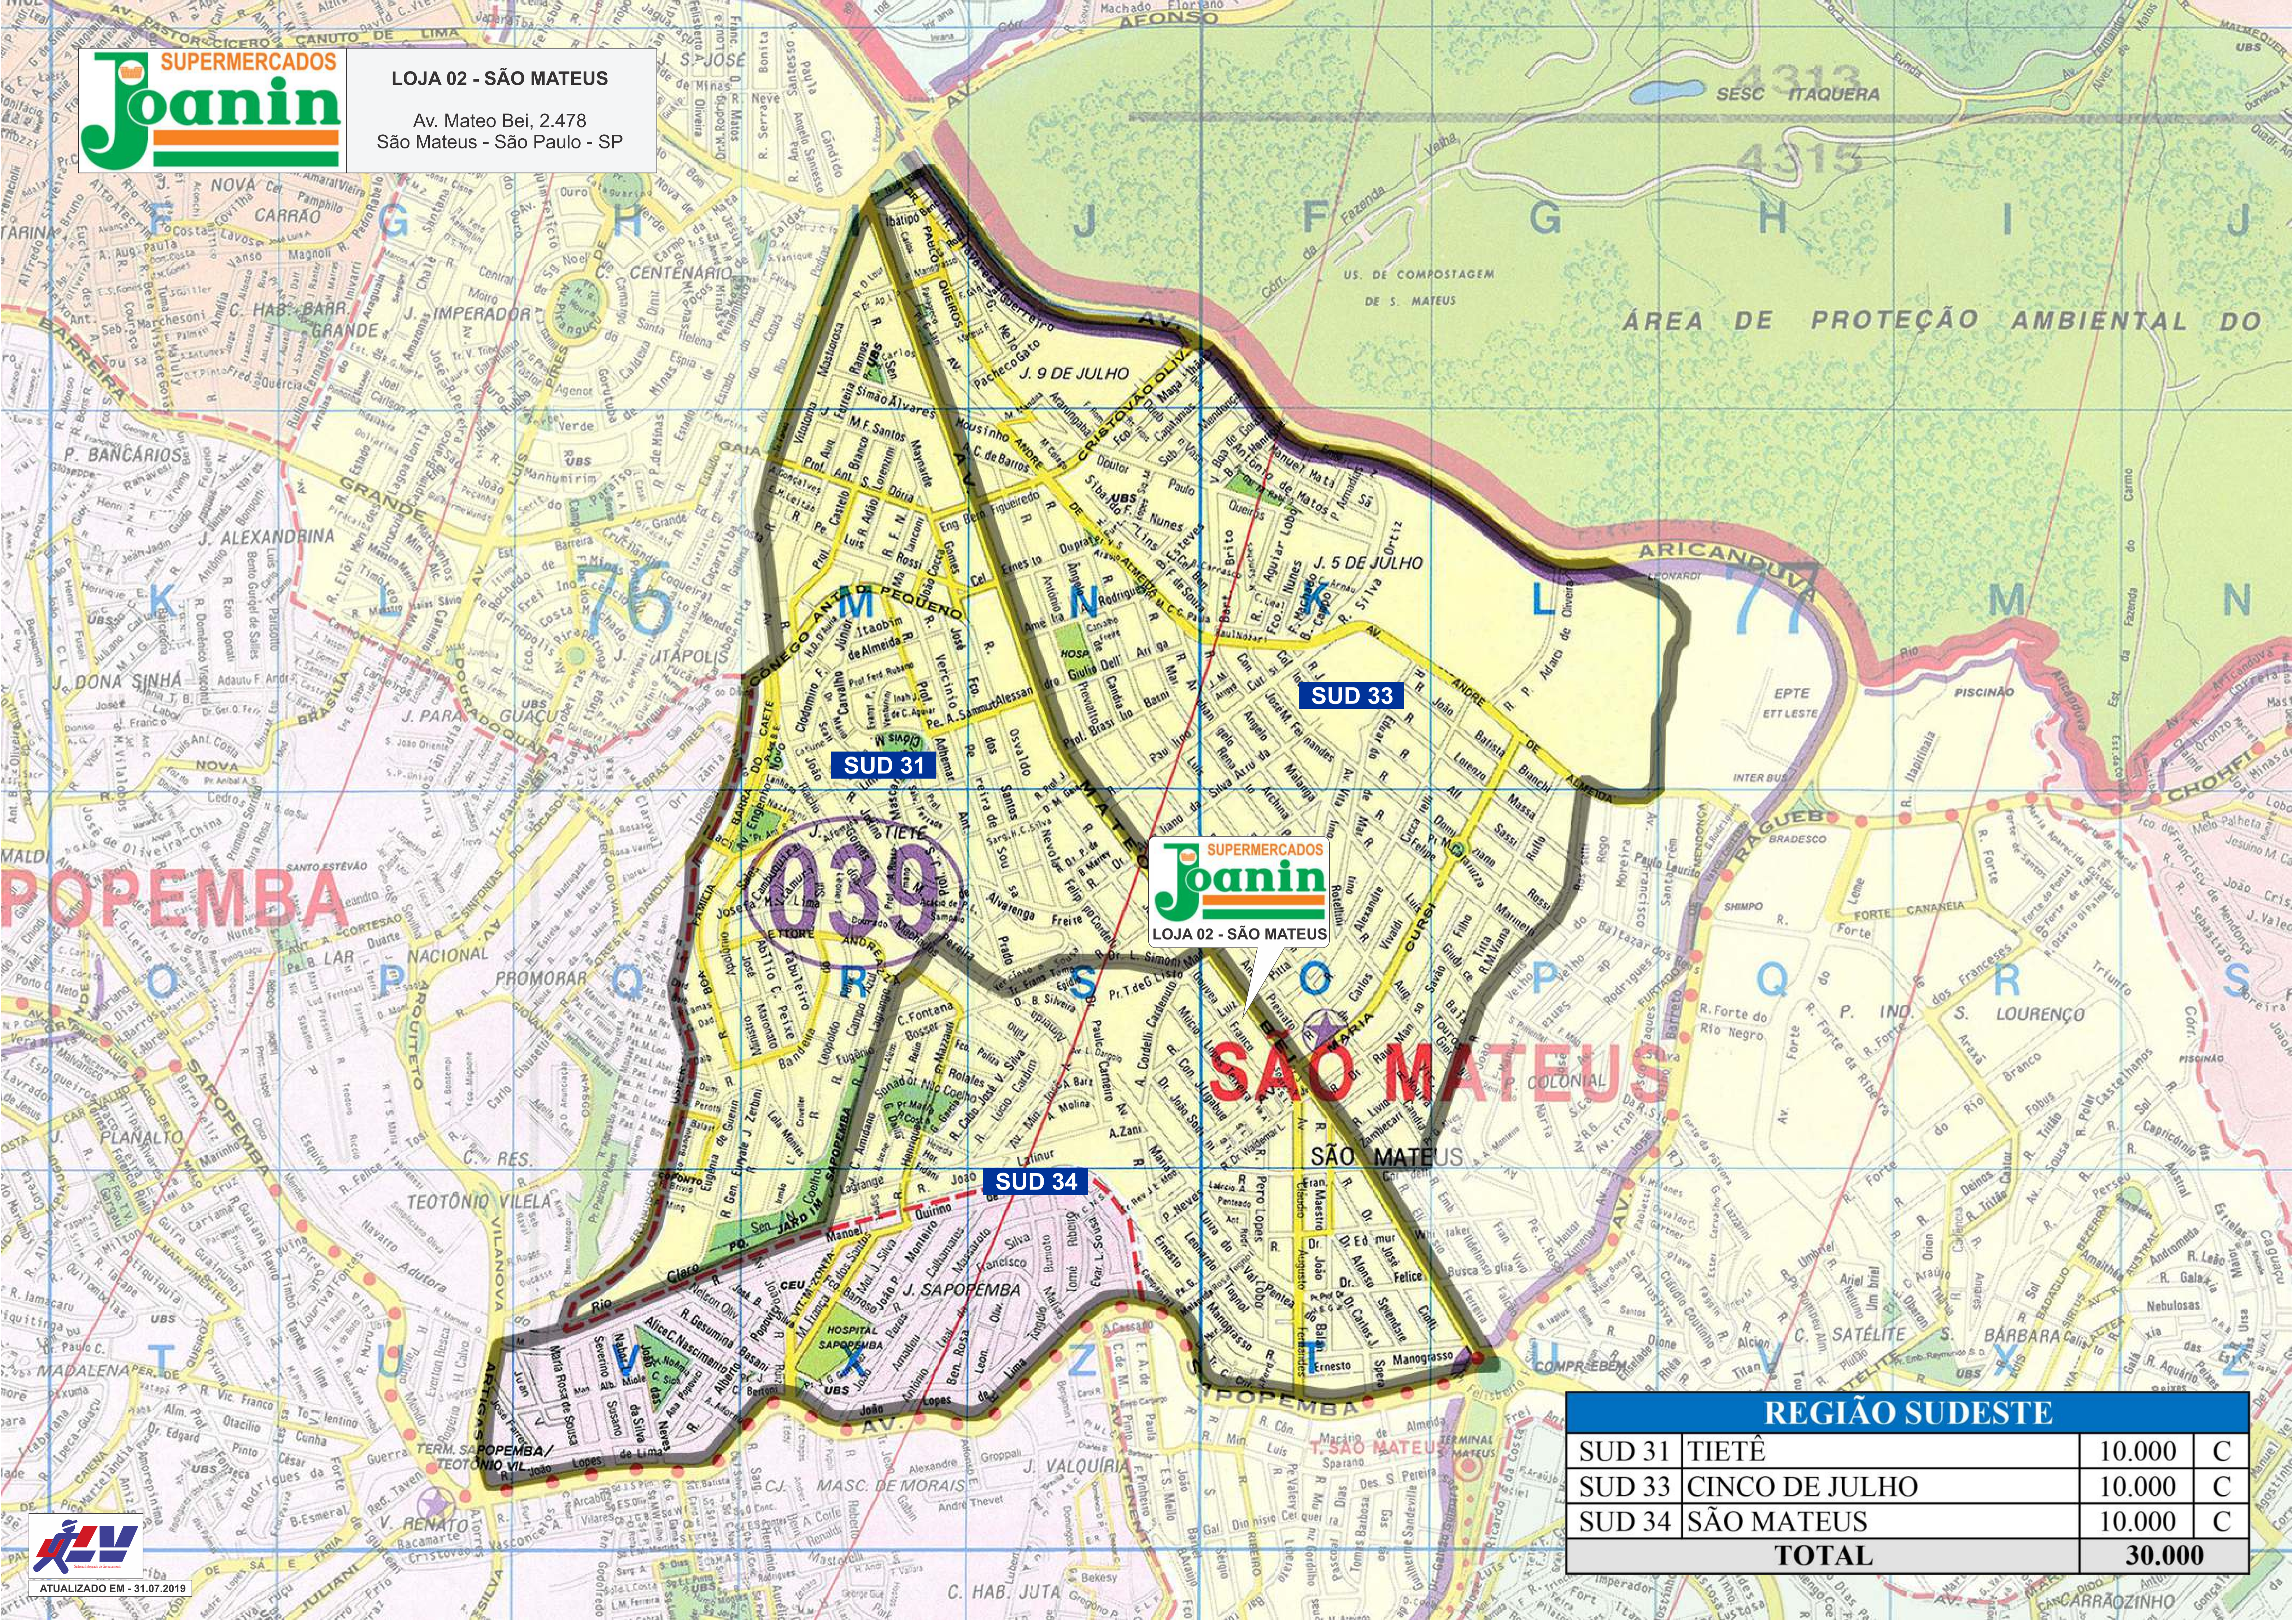

LOJA 02 - SÃO MATEUS

Av. Mateo Bei, 2.478
São Mateus - São Paulo - SP

SUD 31

SUD 33

SUD 34

REGIÃO SUDESTE			
SUD 31	TIETÊ	10.000	C
SUD 33	CINCO DE JULHO	10.000	C
SUD 34	SÃO MATEUS	10.000	C
TOTAL		30.000	

ATUALIZADO EM - 31.07.2019