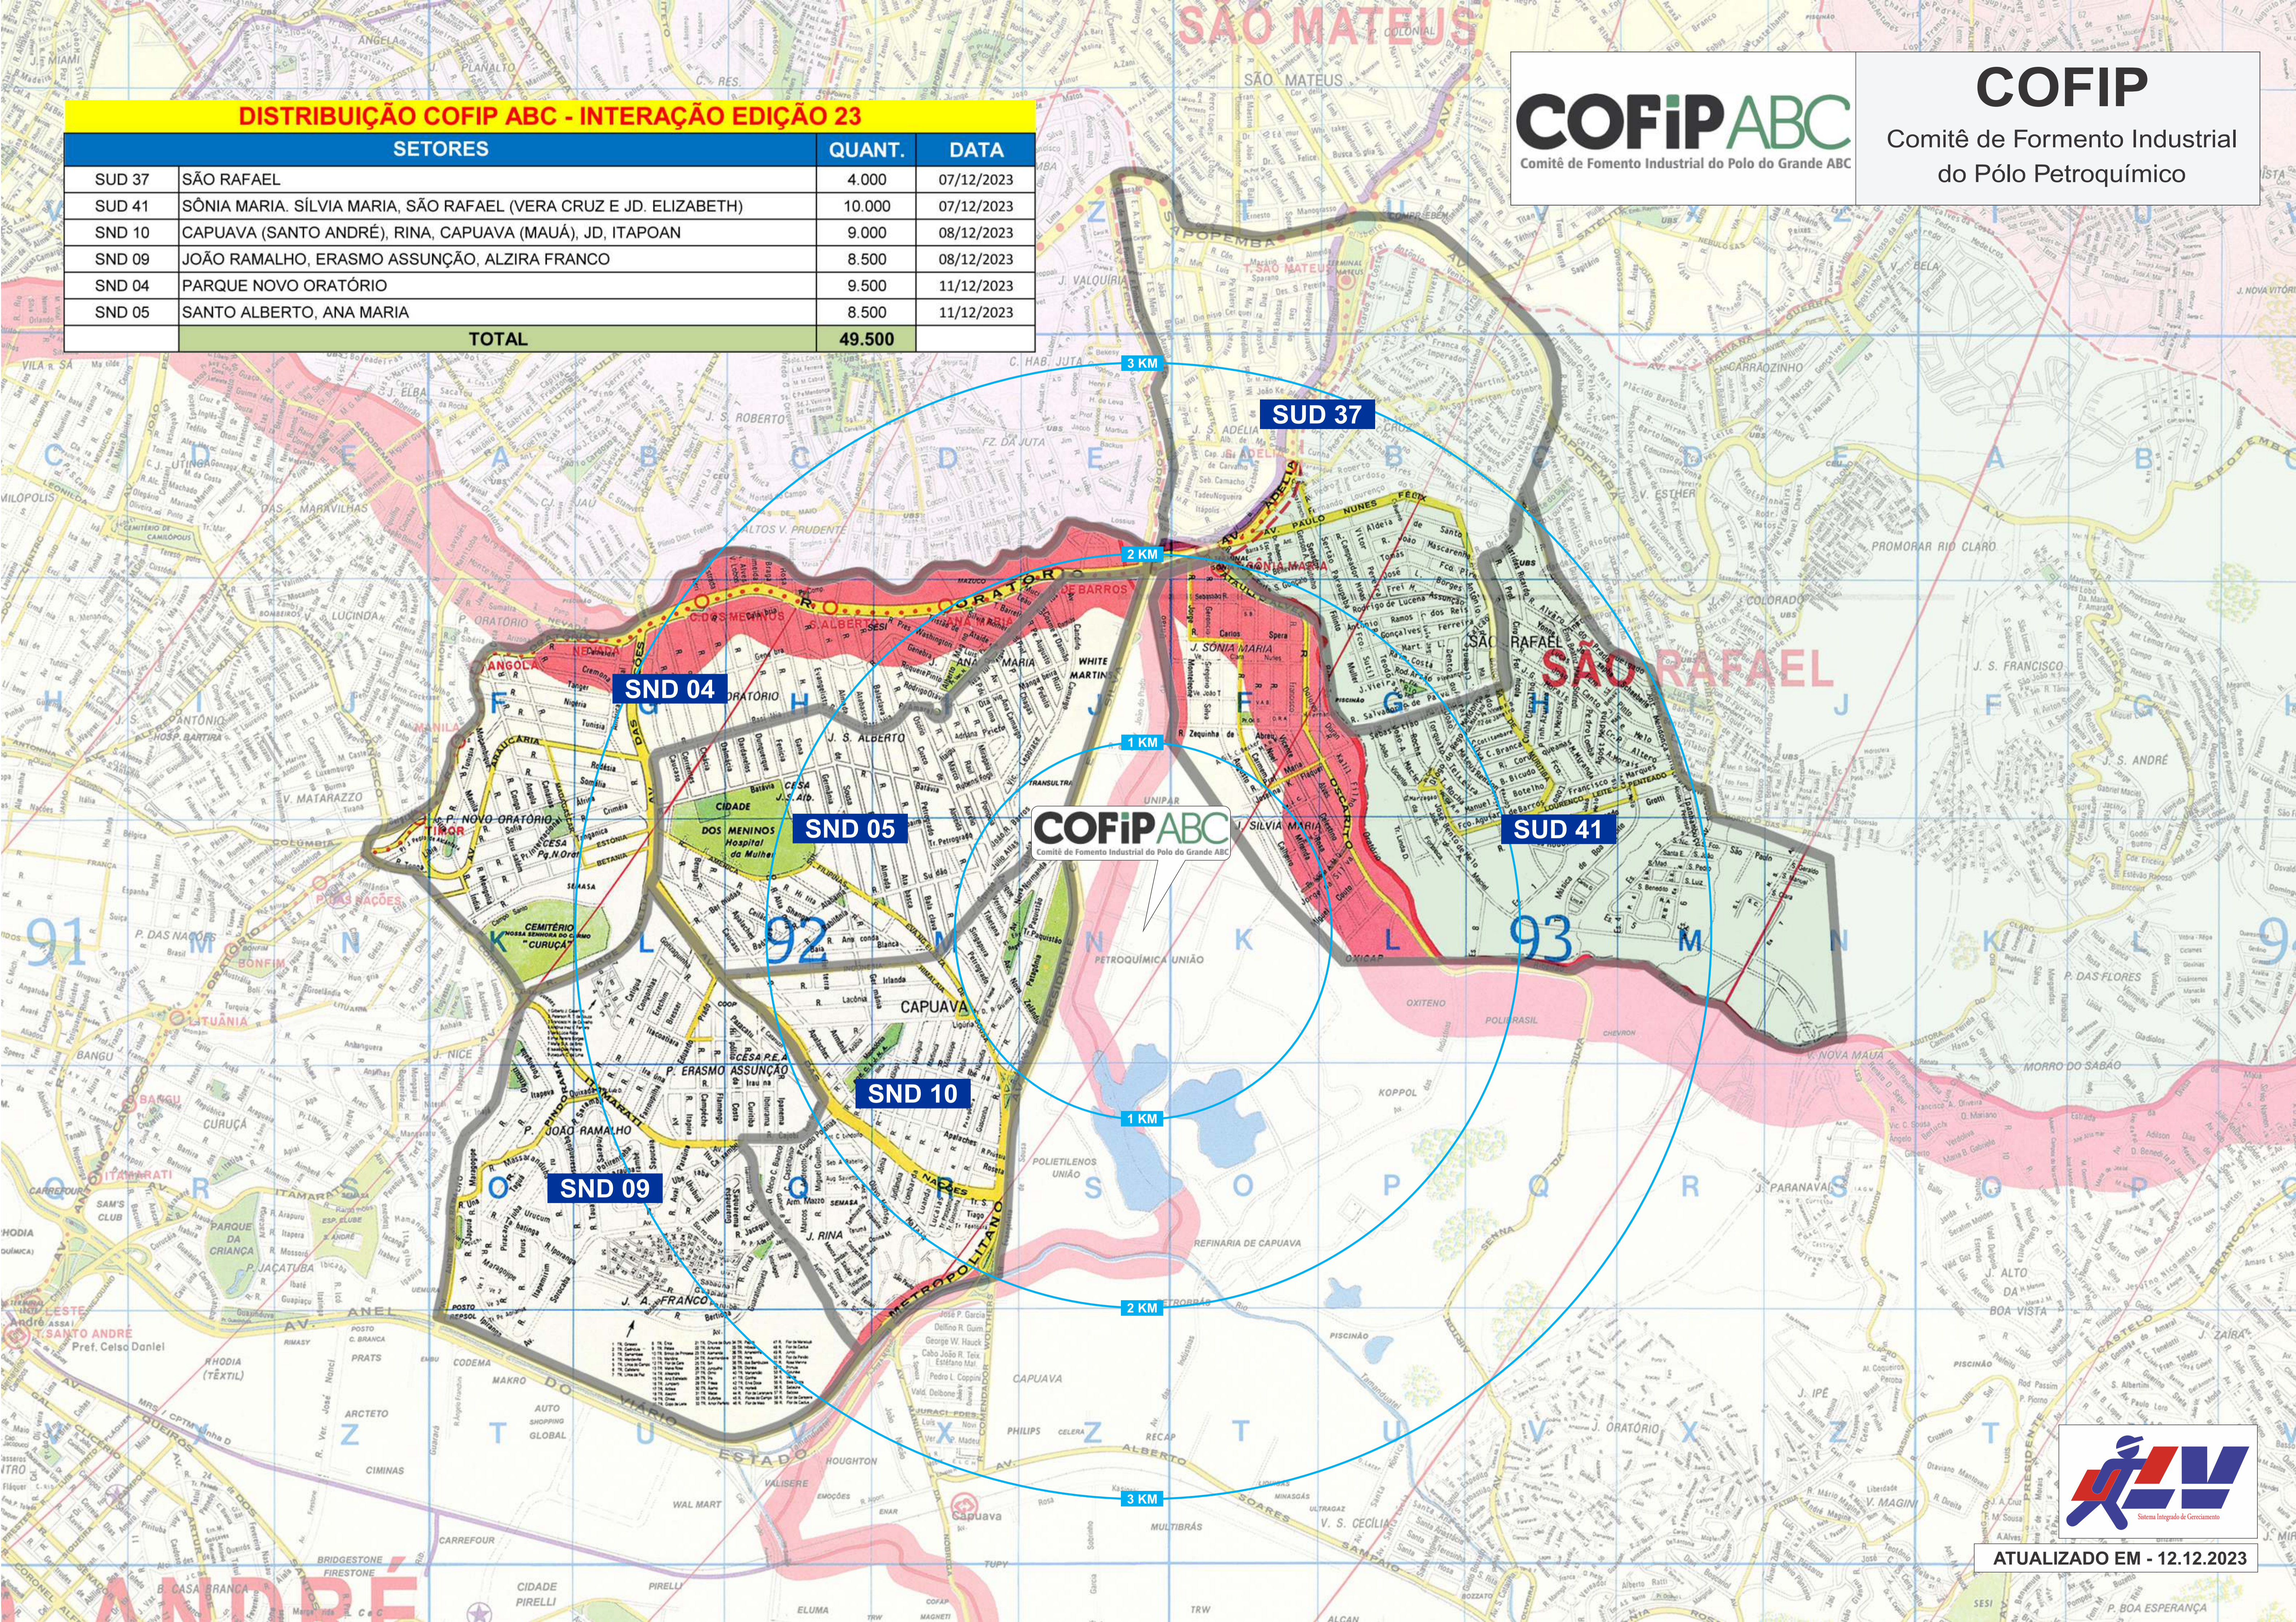

DISTRIBUIÇÃO COFIP ABC - INTERAÇÃO EDIÇÃO 23

SETORES		QUANT.	DATA
SUD 37	SÃO RAFAEL	4.000	07/12/2023
SUD 41	SÔNIA MARIA, SILVIA MARIA, SÃO RAFAEL (VERA CRUZ E JD. ELIZABETH)	10.000	07/12/2023
SND 10	CAPUAVA (SANTO ANDRÉ), RINA, CAPUAVA (MAUÁ), JD, ITAPOAN	9.000	08/12/2023
SND 09	JOÃO RAMALHO, ERASMO ASSUNÇÃO, ALZIRA FRANCO	8.500	08/12/2023
SND 04	PARQUE NOVO ORATÓRIO	9.500	11/12/2023
SND 05	SANTO ALBERTO, ANA MARIA	8.500	11/12/2023
TOTAL		49.500	

COFIP ABC
Comitê de Fomento Industrial do Polo do Grande ABC

COFIP
Comitê de Formento Industrial
do Pólo Petroquímico

ATUALIZADO EM - 12.12.2023