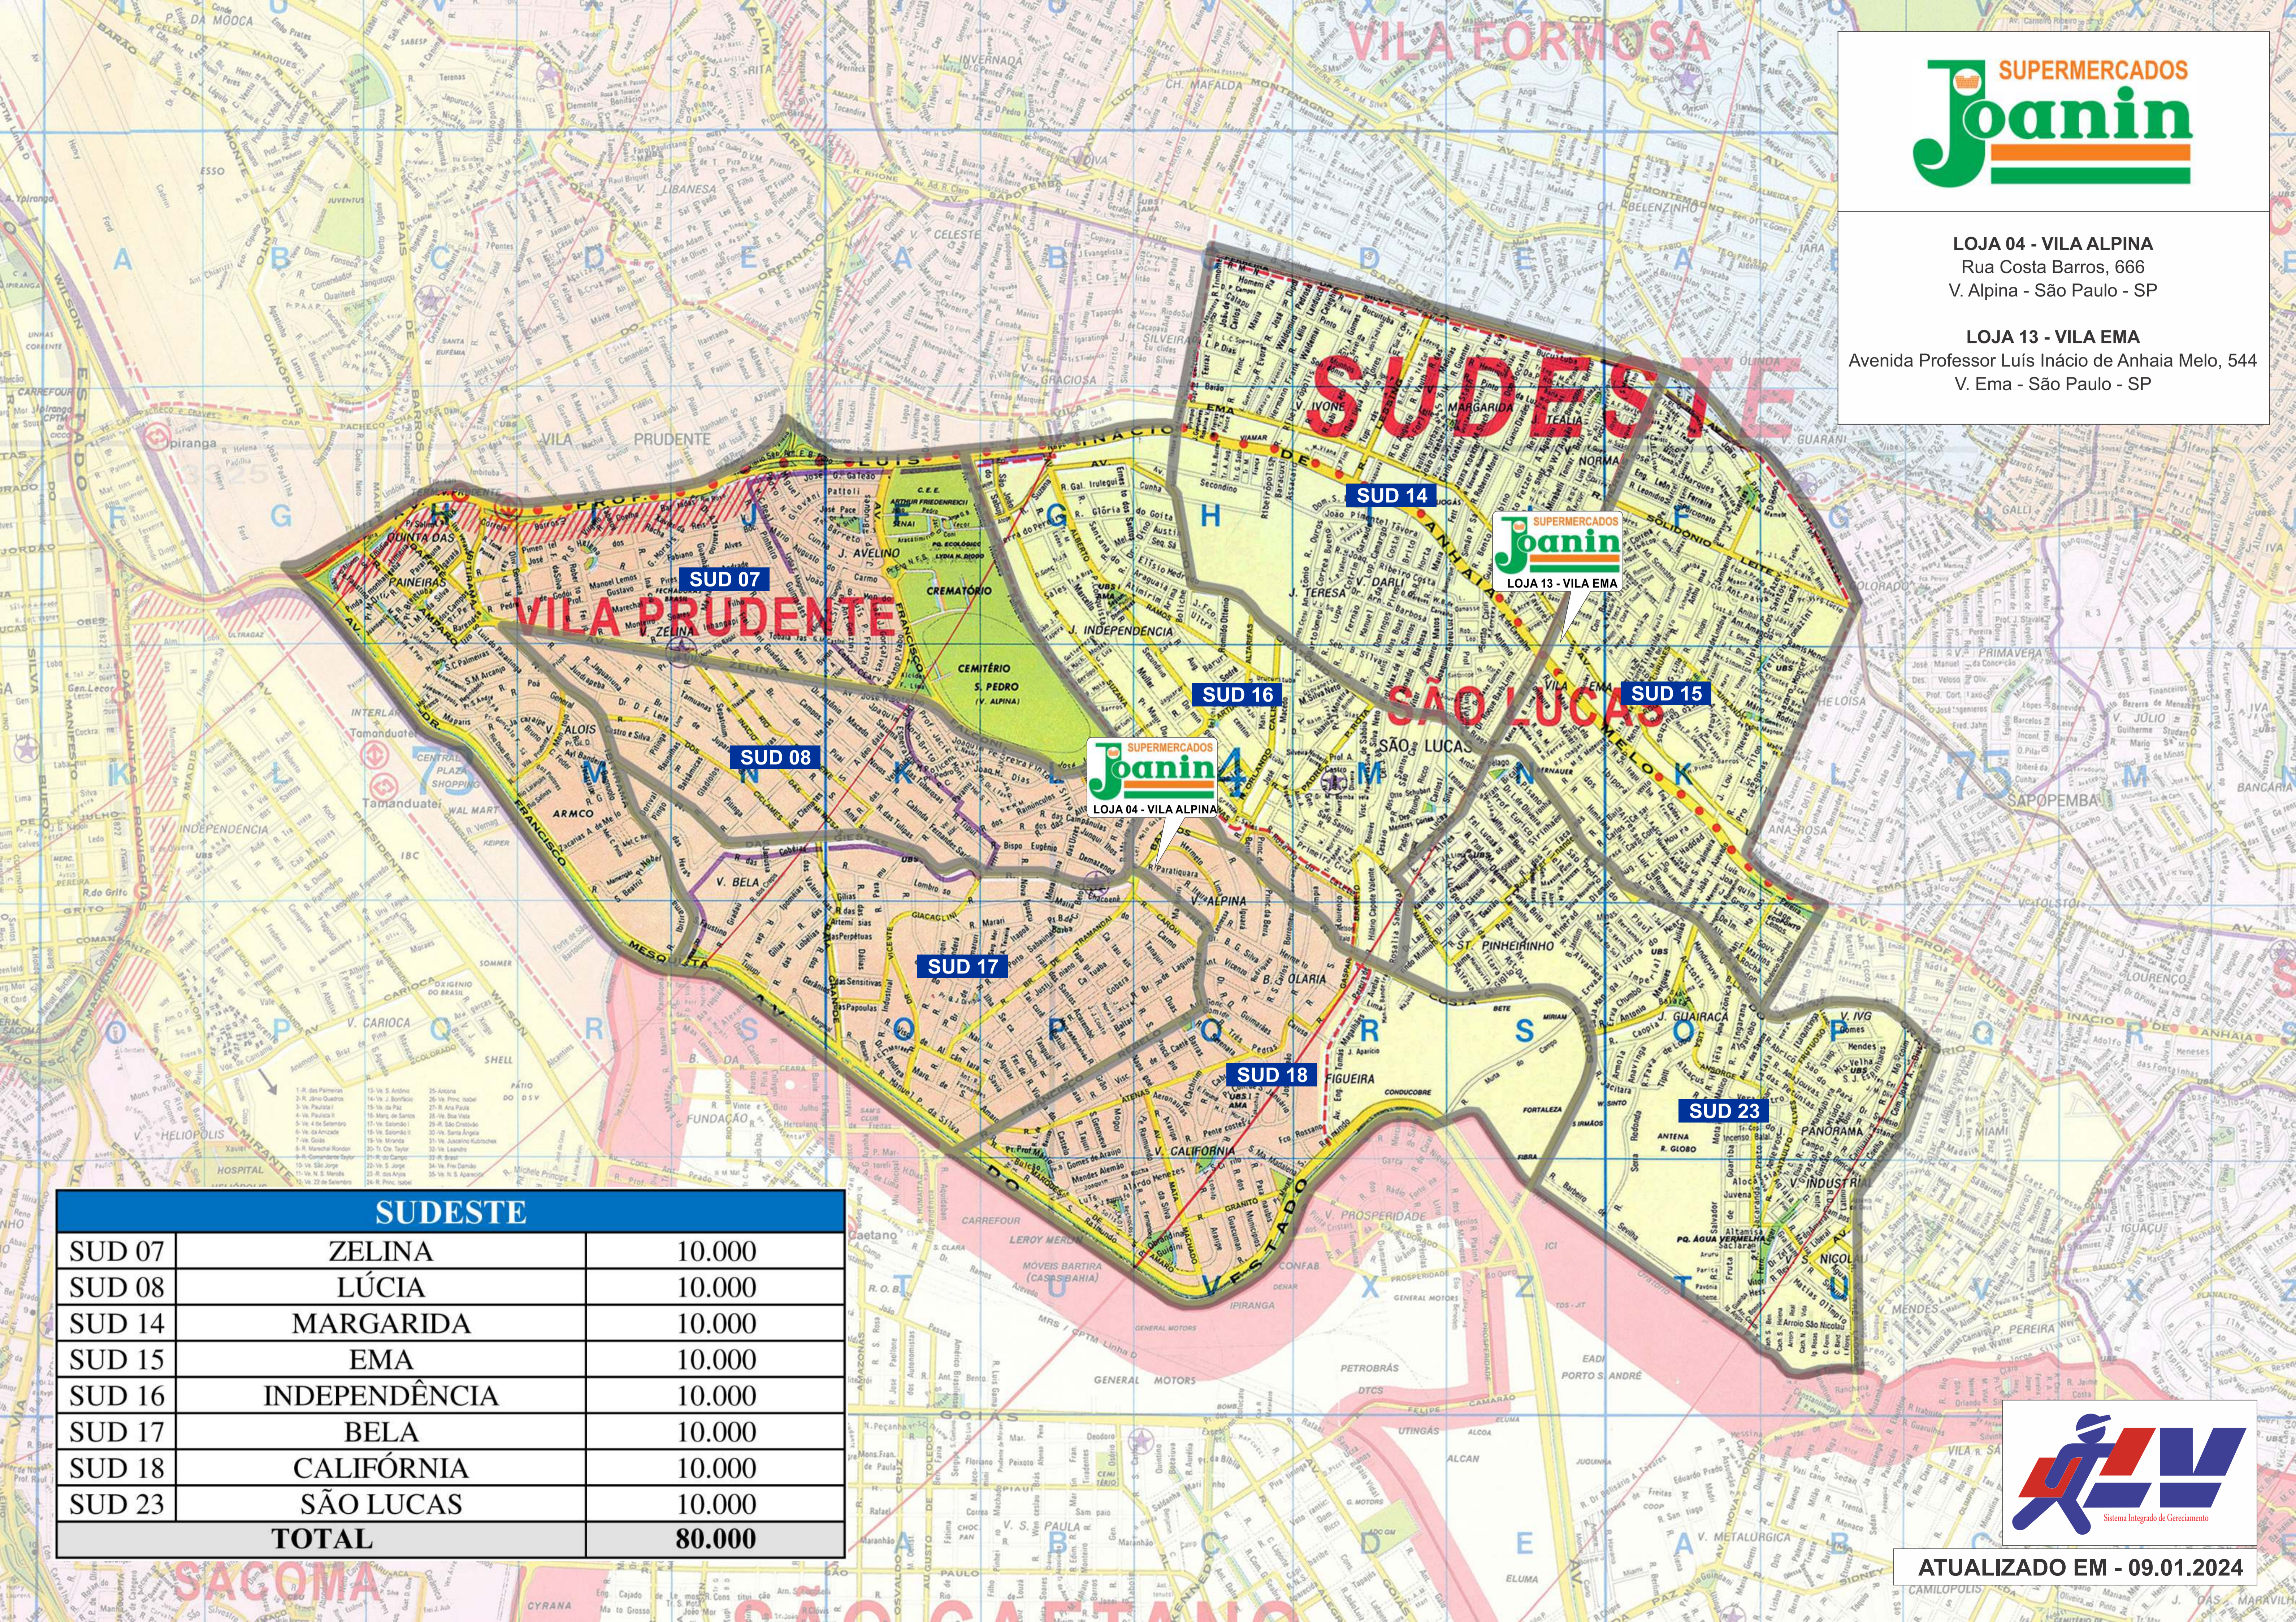

**LOJA 04 - VILA ALPINA**  
Rua Costa Barros, 666  
V. Alpina - São Paulo - SP

**LOJA 13 - VILA EMA**  
Avenida Professor Luís Inácio de Anhaia Melo, 544  
V. Ema - São Paulo - SP

SUDESTE		
SUD 07	ZELINA	10.000
SUD 08	LÚCIA	10.000
SUD 14	MARGARIDA	10.000
SUD 15	EMA	10.000
SUD 16	INDEPENDÊNCIA	10.000
SUD 17	BELA	10.000
SUD 18	CALIFÓRNIA	10.000
SUD 23	SÃO LUCAS	10.000
<b>TOTAL</b>		<b>80.000</b>

ATUALIZADO EM - 09.01.2024