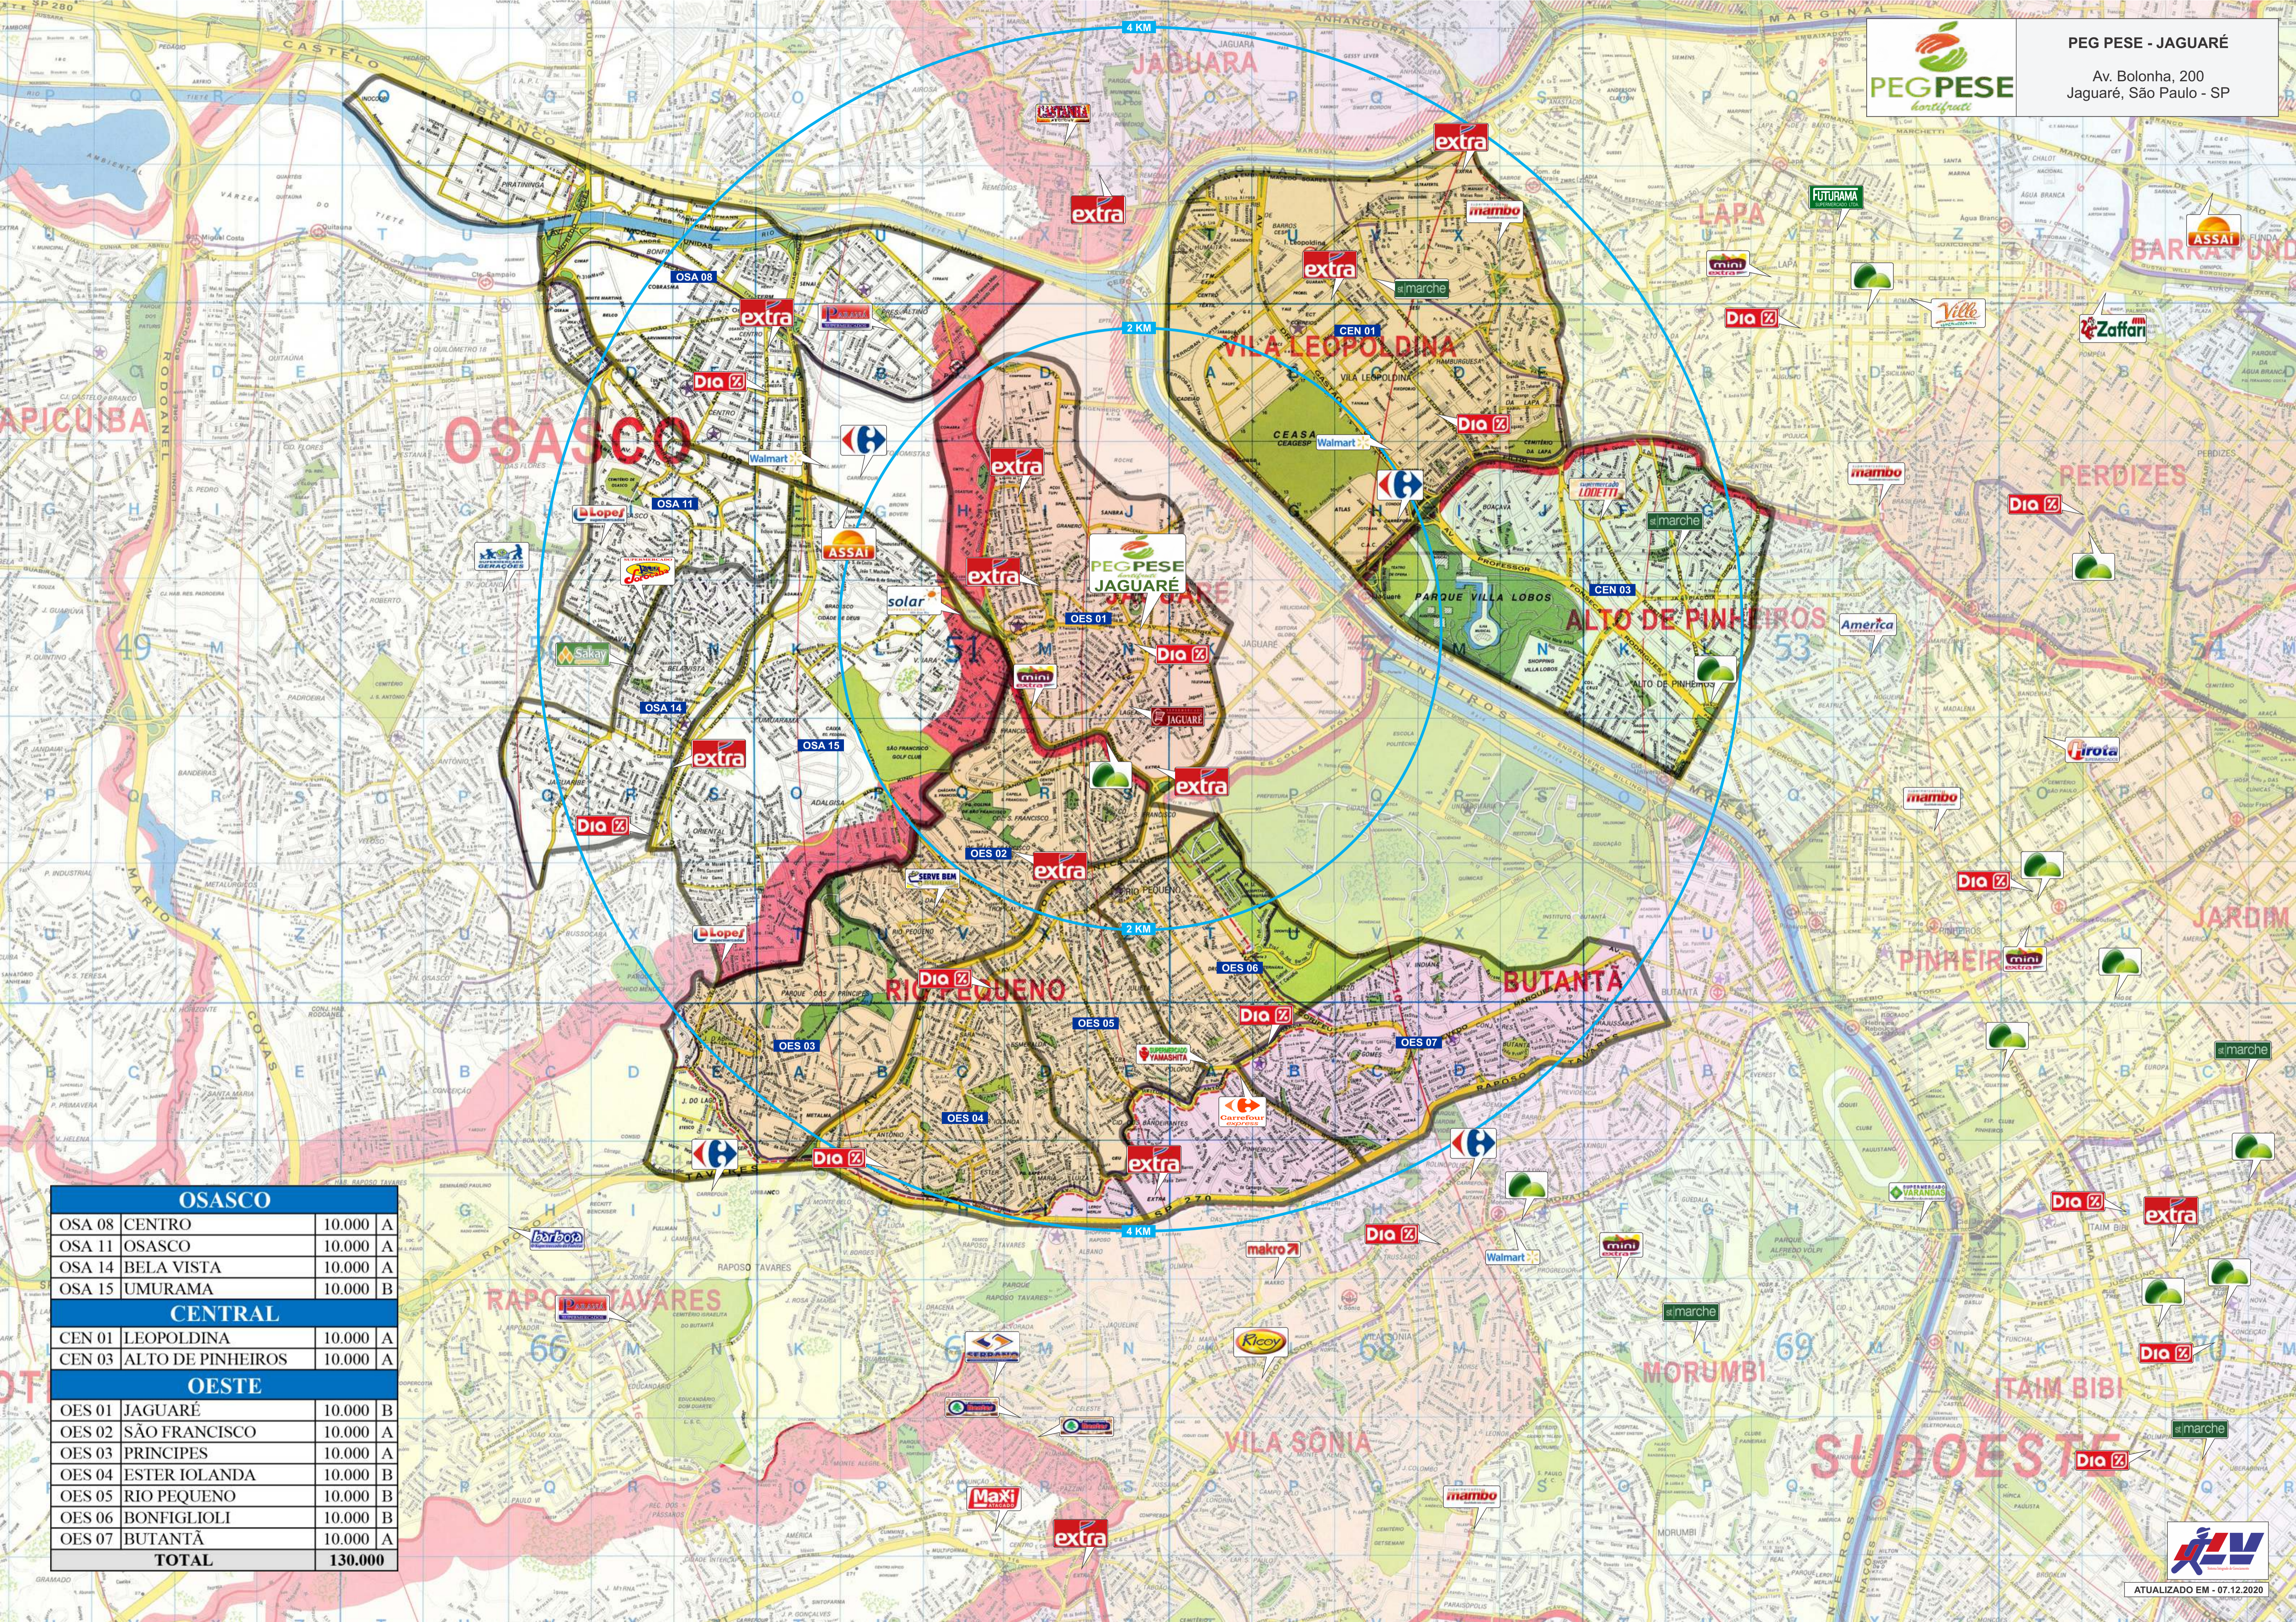

PEG PESE - JAGUARÉ

Av. Bolonha, 200
Jaguaré, São Paulo - SP

OSASCO			
OSA 08	CENTRO	10.000	A
OSA 11	OSASCO	10.000	A
OSA 14	BELA VISTA	10.000	A
OSA 15	UMURAMA	10.000	B
CENTRAL			
CEN 01	LEOPOLDINA	10.000	A
CEN 03	ALTO DE PINHEIROS	10.000	A
OESTE			
OES 01	JAGUARÉ	10.000	B
OES 02	SÃO FRANCISCO	10.000	A
OES 03	PRINCIPES	10.000	A
OES 04	ESTER IOLANDA	10.000	B
OES 05	BONFIGLIOLI	10.000	B
OES 06	RIO PEQUENO	10.000	B
OES 07	BUTANTÃ	10.000	A
TOTAL		130.000	