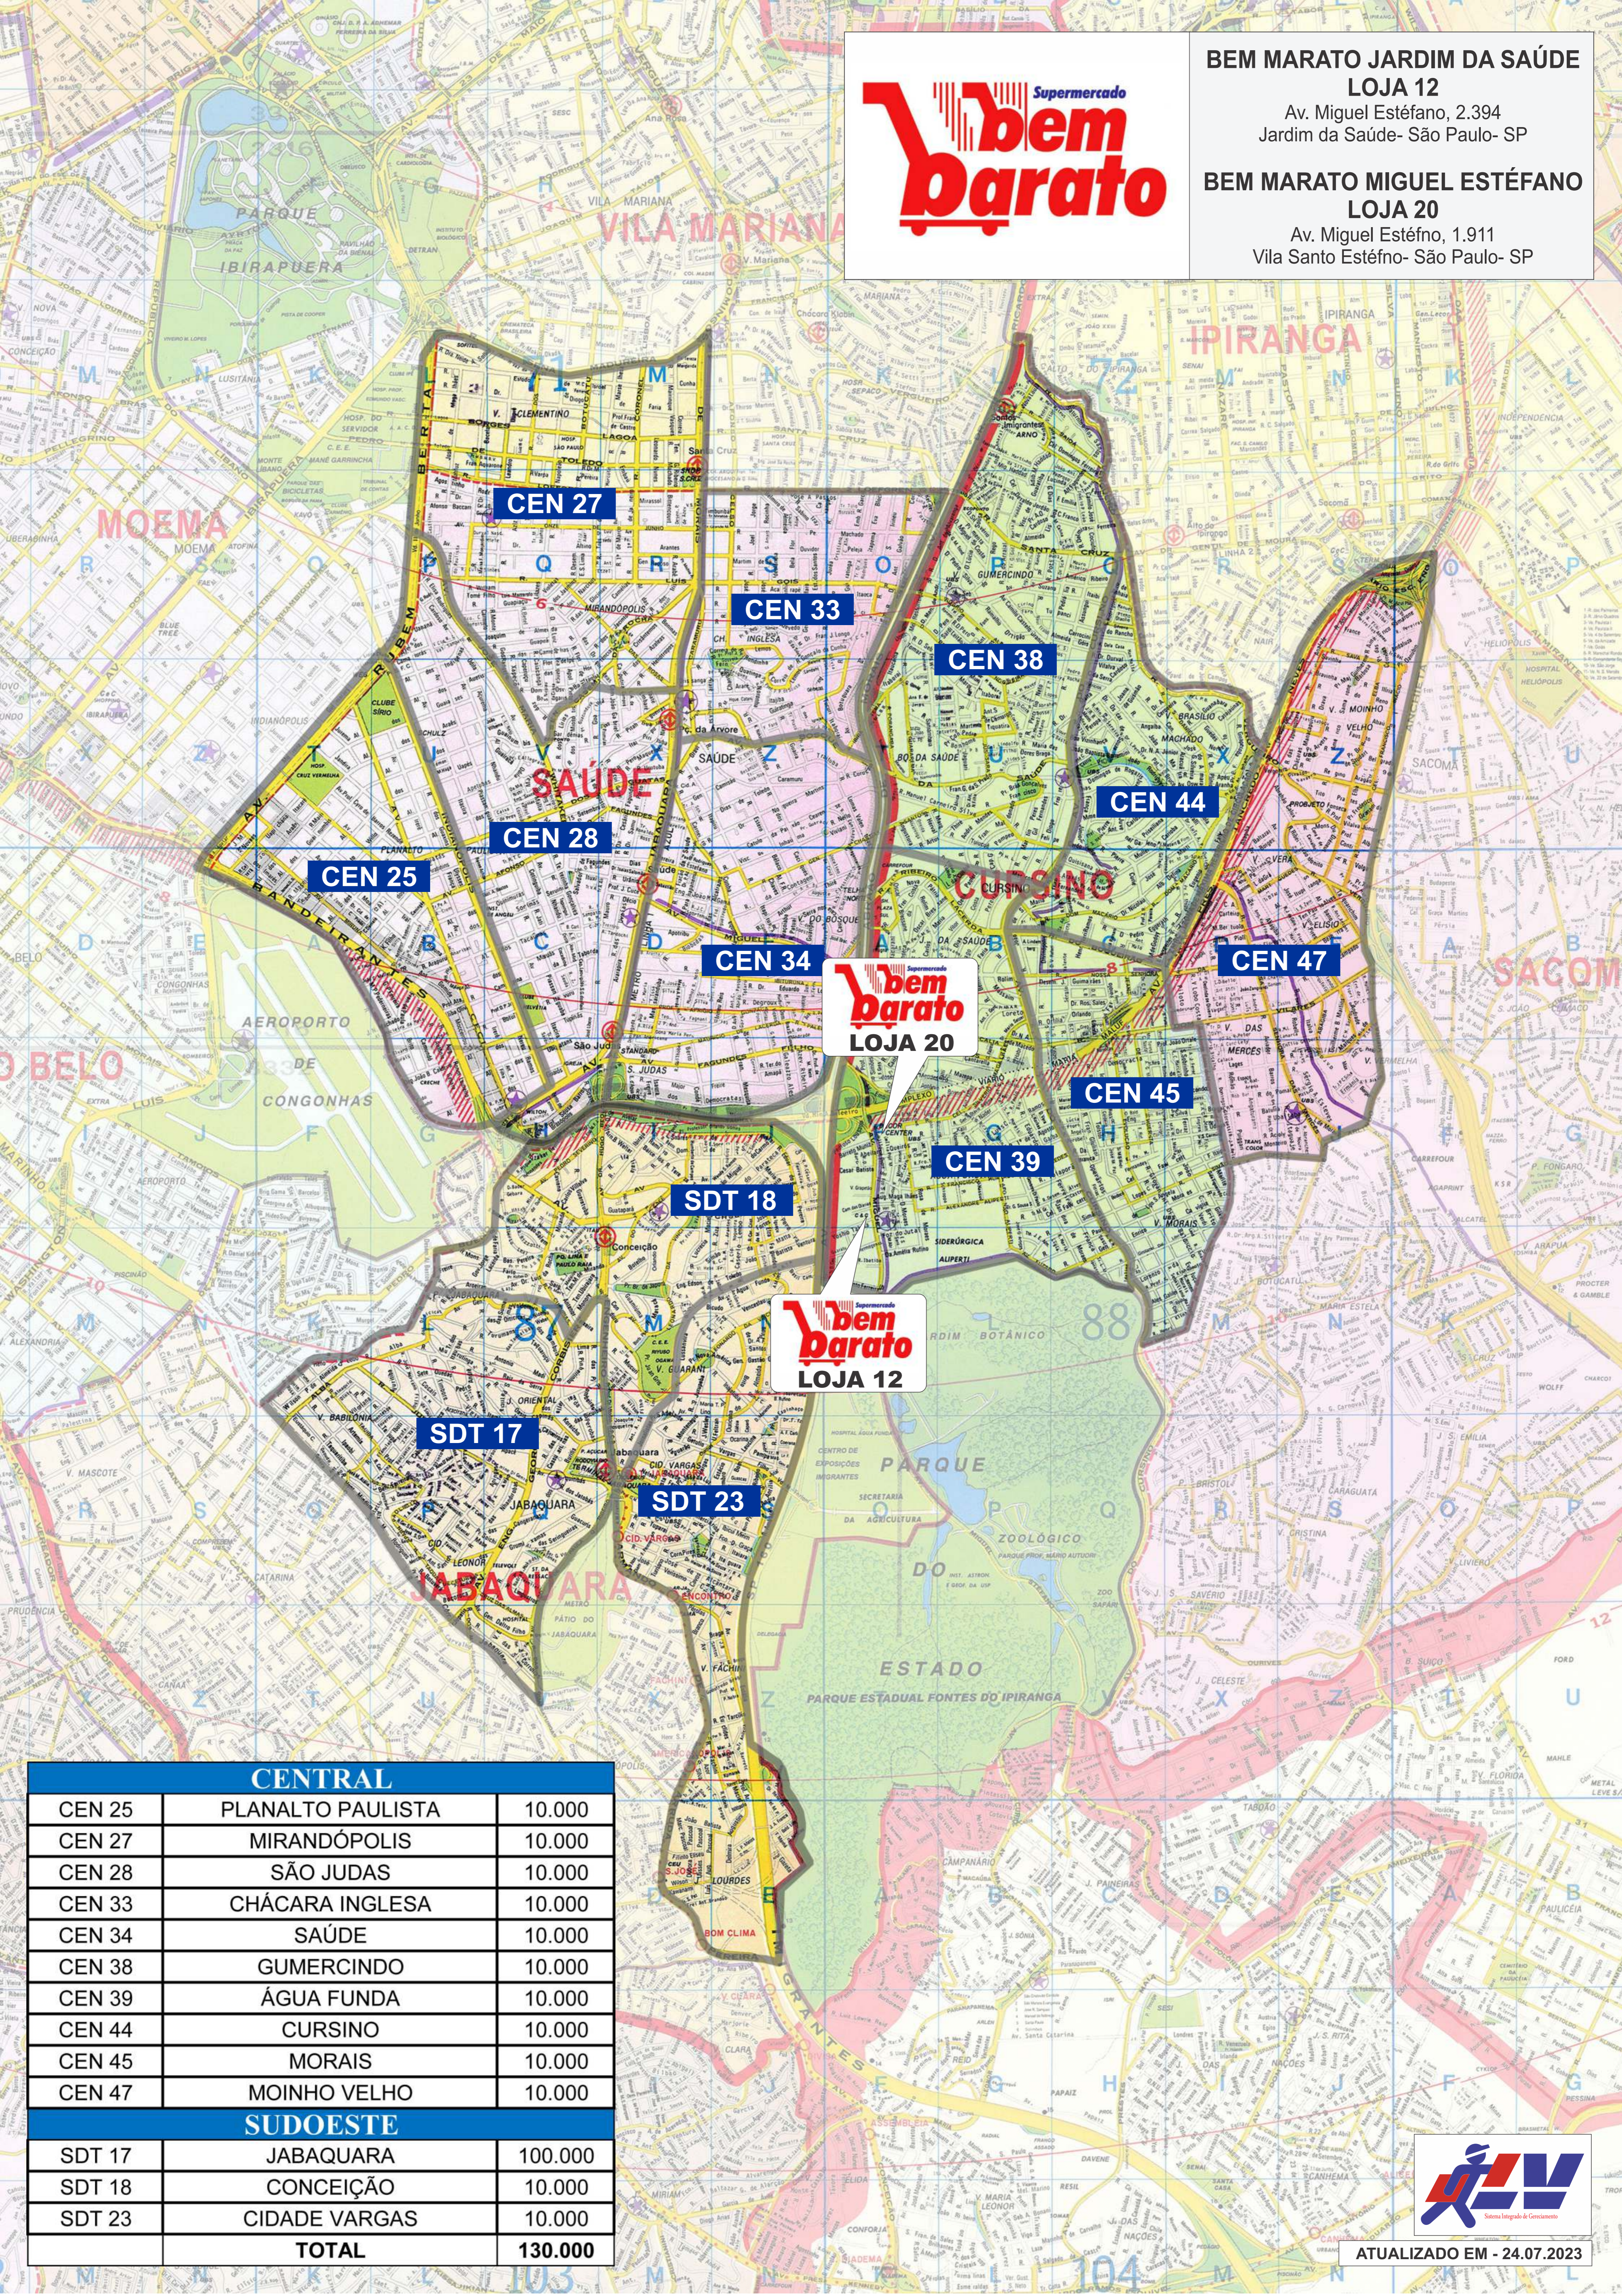

BEM MARATO JARDIM DA SAÚDE
LOJA 12

Av. Miguel Estéfano, 2.394
Jardim da Saúde- São Paulo- SP

BEM MARATO MIGUEL ESTÉFANO
LOJA 20

Av. Miguel Estéfno, 1.911
Vila Santo Estéfno- São Paulo- SP

CENTRAL		
CEN 25	PLANALTO PAULISTA	10.000
CEN 27	MIRANDÓPOLIS	10.000
CEN 28	SÃO JUDAS	10.000
CEN 33	CHÁCARA INGLESA	10.000
CEN 34	SAÚDE	10.000
CEN 38	GUMERCINDO	10.000
CEN 39	ÁGUA FUNDA	10.000
CEN 44	CURSINO	10.000
CEN 45	MORAIS	10.000
CEN 47	MOINHO VELHO	10.000
SUDOESTE		
SDT 17	JABAQUARA	100.000
SDT 18	CONCEIÇÃO	10.000
SDT 23	CIDADE VARGAS	10.000
	TOTAL	130.000

ATUALIZADO EM - 24.07.2023