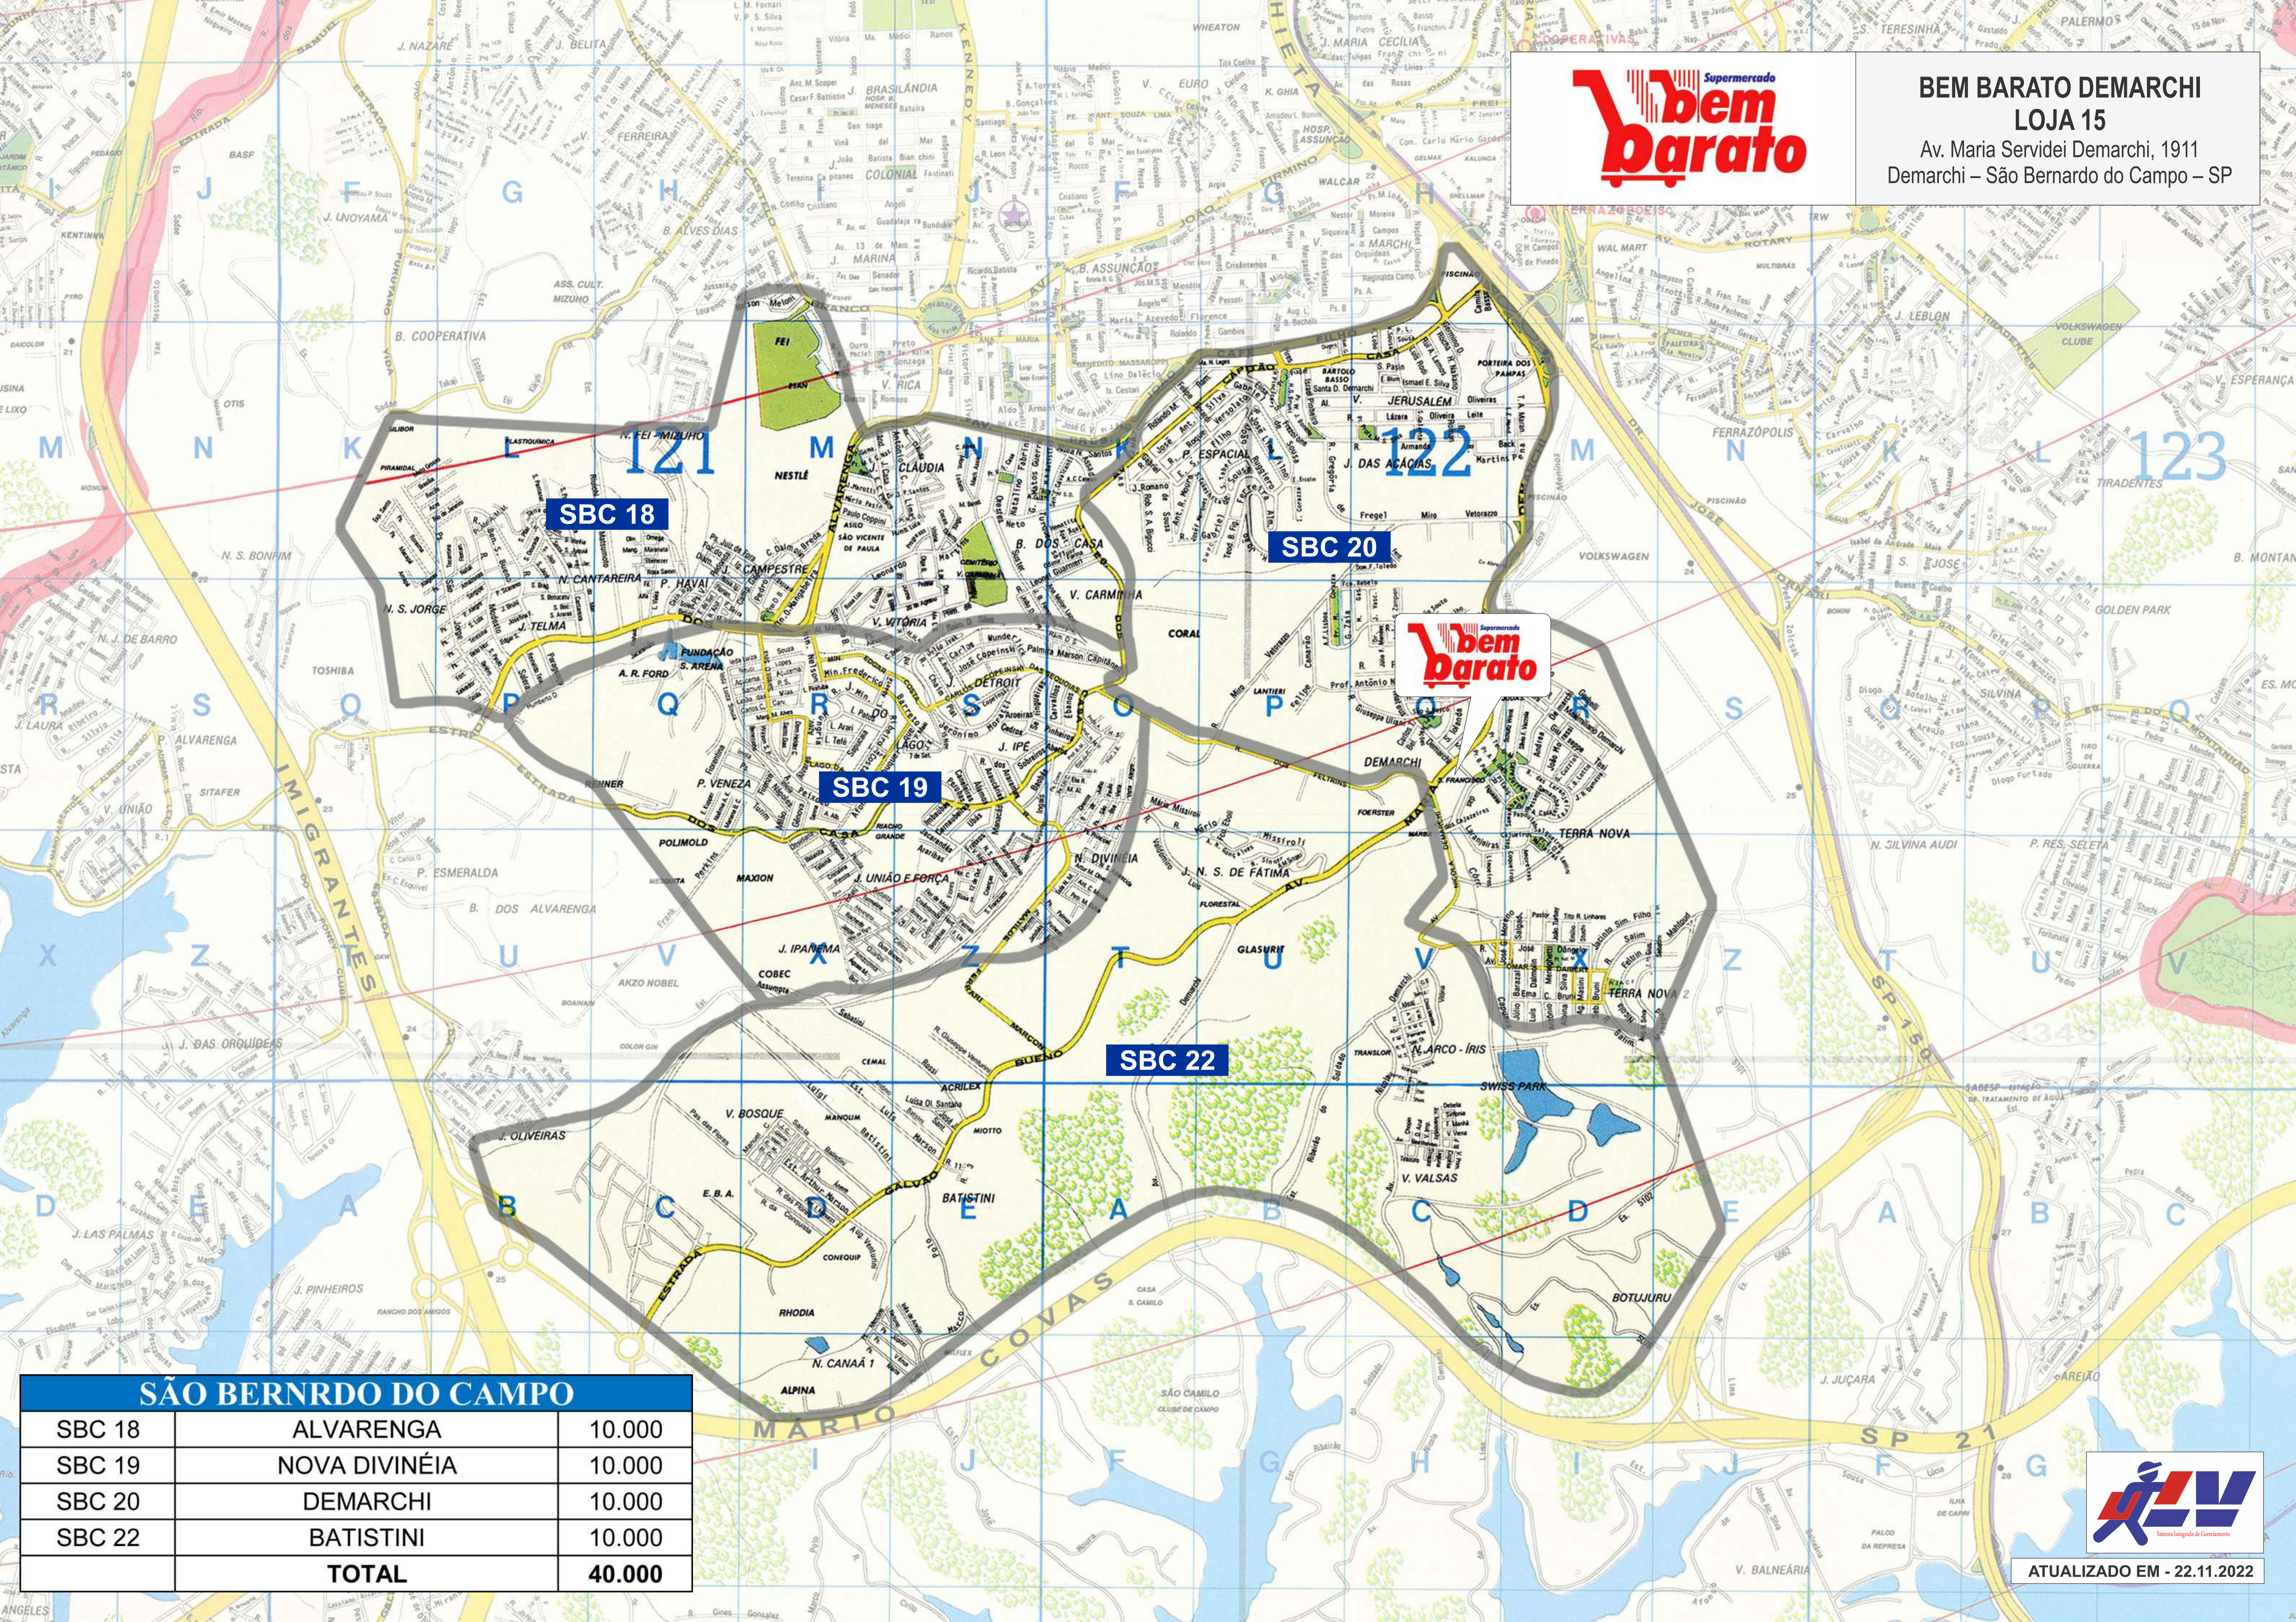

**BEM BARATO DEMARCHI**  
**LOJA 15**  
 Av. Maria Servidei Demarchi, 1911  
 Demarchi – São Bernardo do Campo – SP

SÃO BERNRDO DO CAMPO		
SBC 18	ALVARENGA	10.000
SBC 19	NOVA DIVINÉIA	10.000
SBC 20	DEMARCHI	10.000
SBC 22	BATISTINI	10.000
<b>TOTAL</b>		<b>40.000</b>

ATUALIZADO EM - 22.11.2022