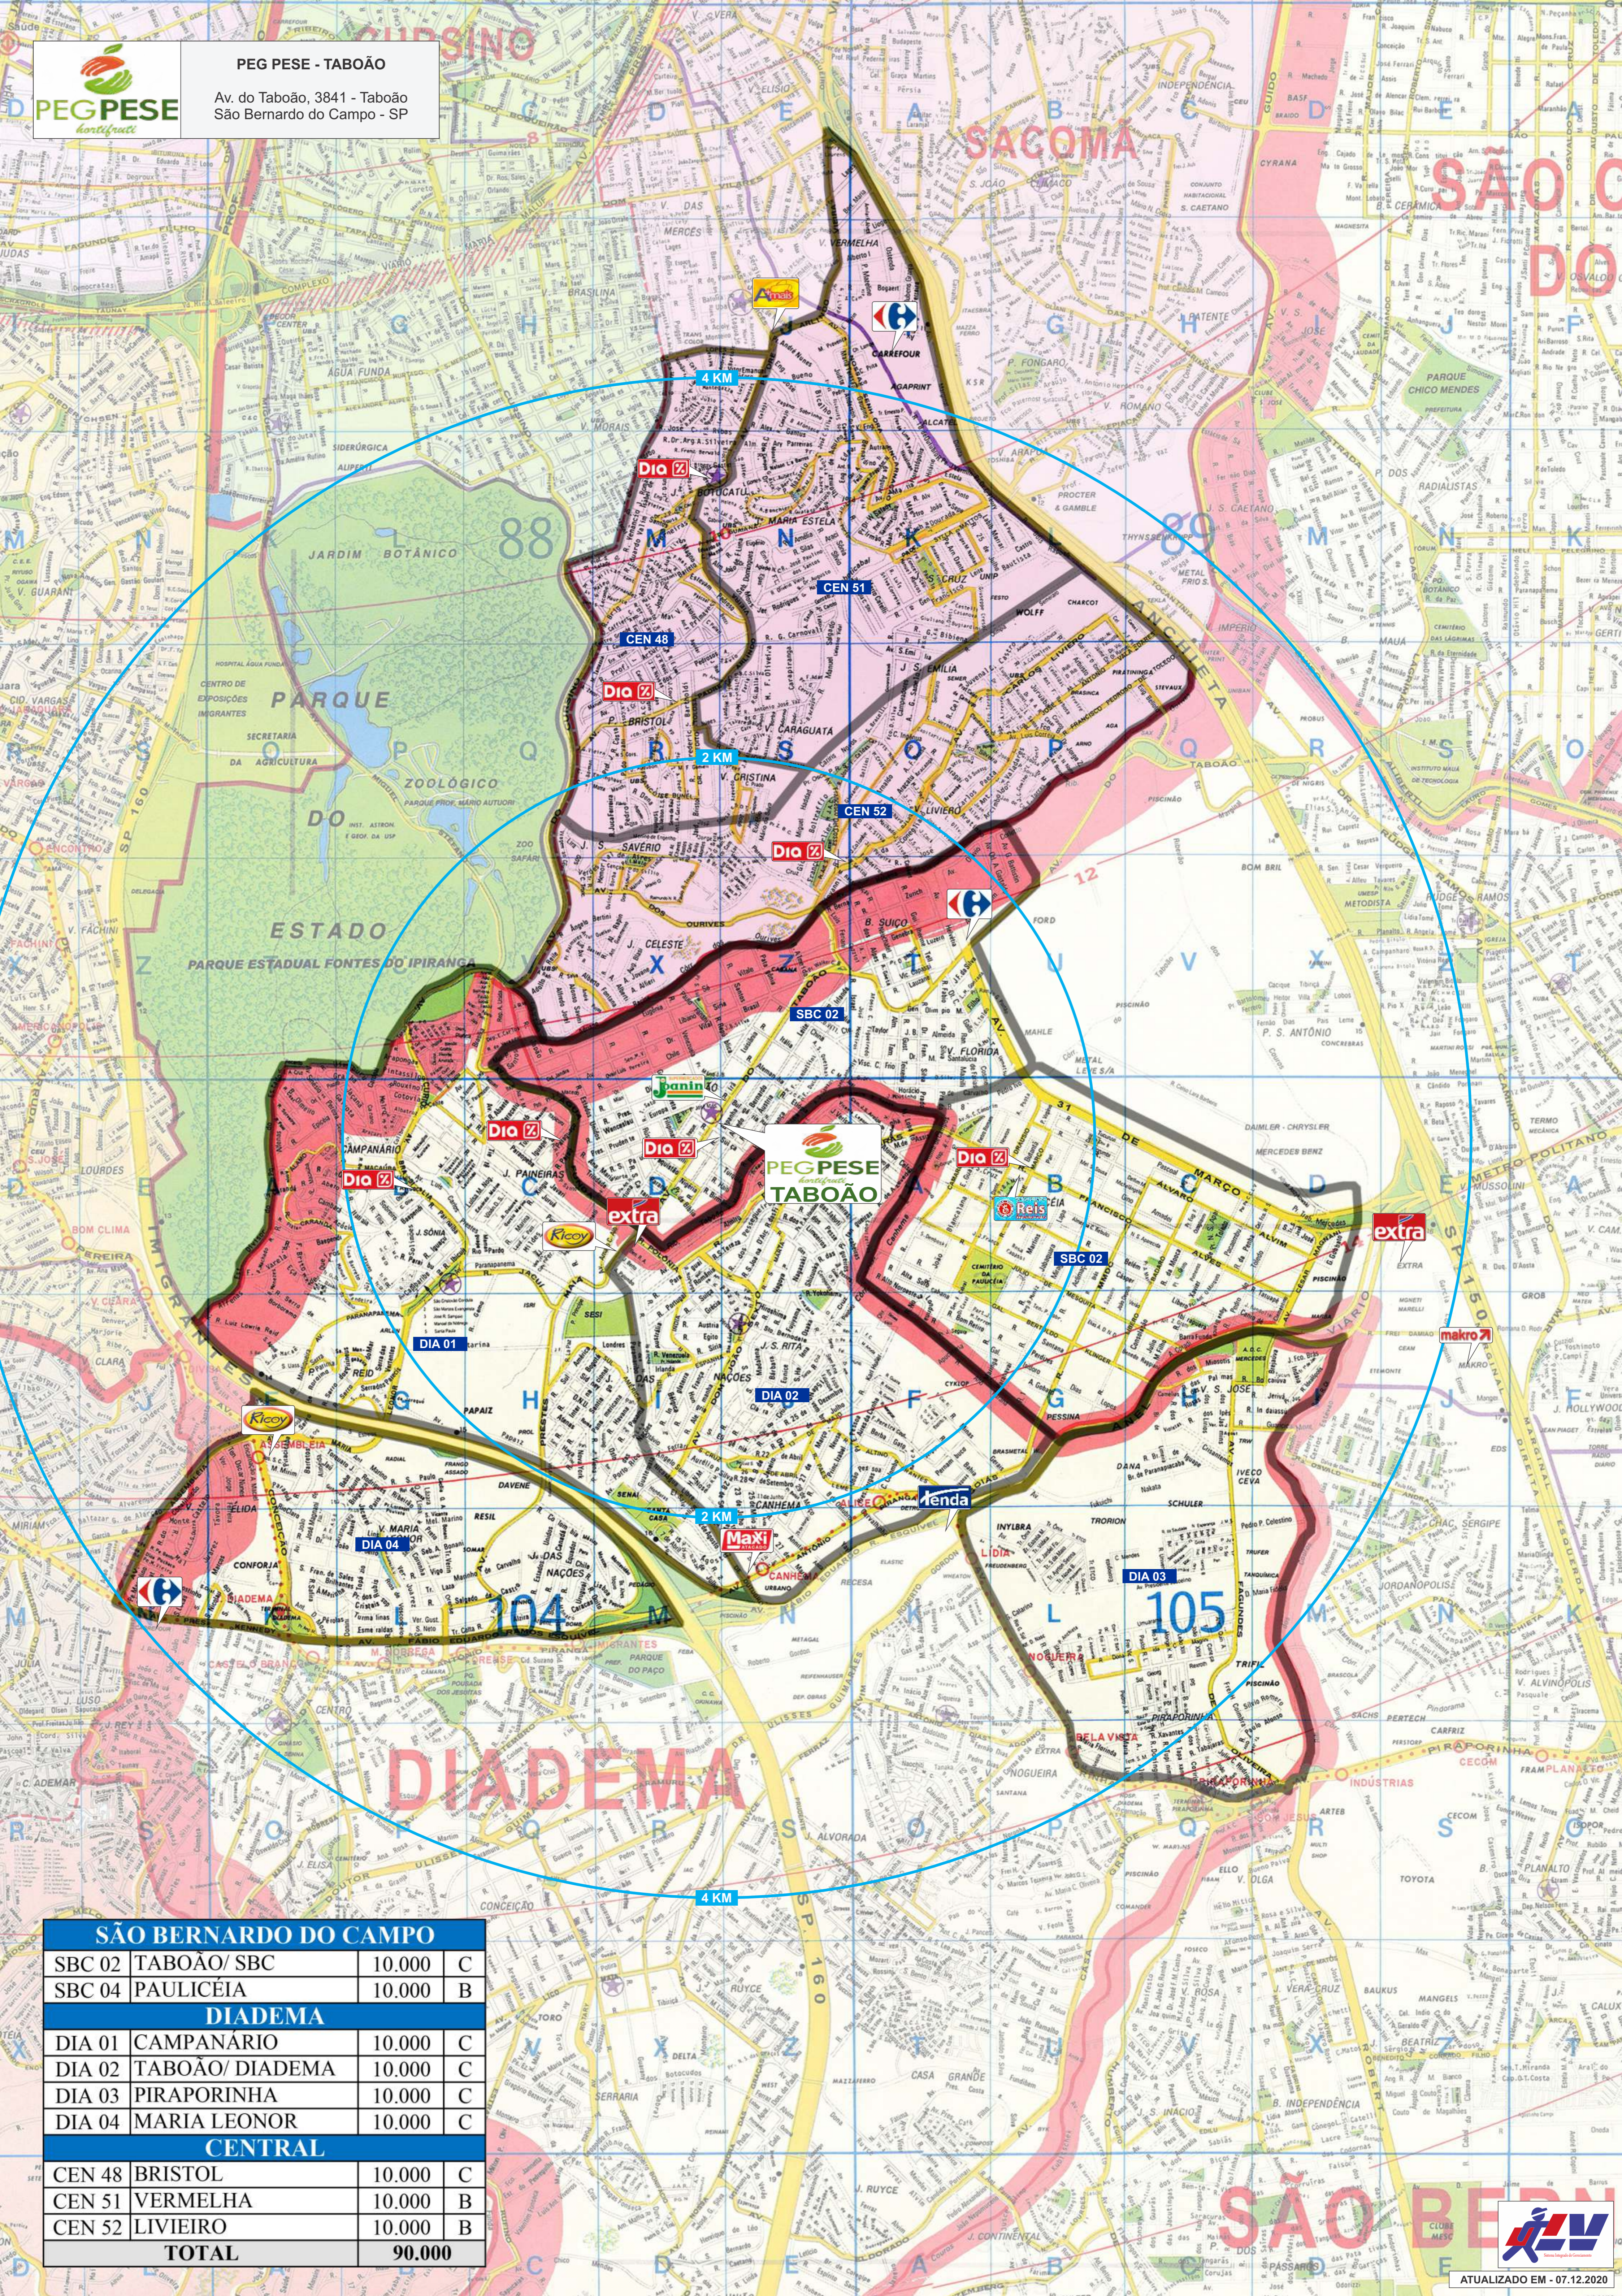

PEG PESE - TABOÃO
 Av. do Taboão, 3841 - Taboão
 São Bernardo do Campo - SP

SÃO BERNARDO DO CAMPO			
SBC 02	TABOÃO/ SBC	10.000	C
SBC 04	PAULICÉIA	10.000	B
DIADEMA			
DIA 01	CAMPANÁRIO	10.000	C
DIA 02	TABOÃO/ DIADEMA	10.000	C
DIA 03	PIRAPORINHA	10.000	C
DIA 04	MARIA LEONOR	10.000	C
CENTRAL			
CEN 48	BRISTOL	10.000	C
CEN 51	VERMELHA	10.000	B
CEN 52	LIVIEIRO	10.000	B
TOTAL		90.000	

ATUALIZADO EM - 07.12.2020