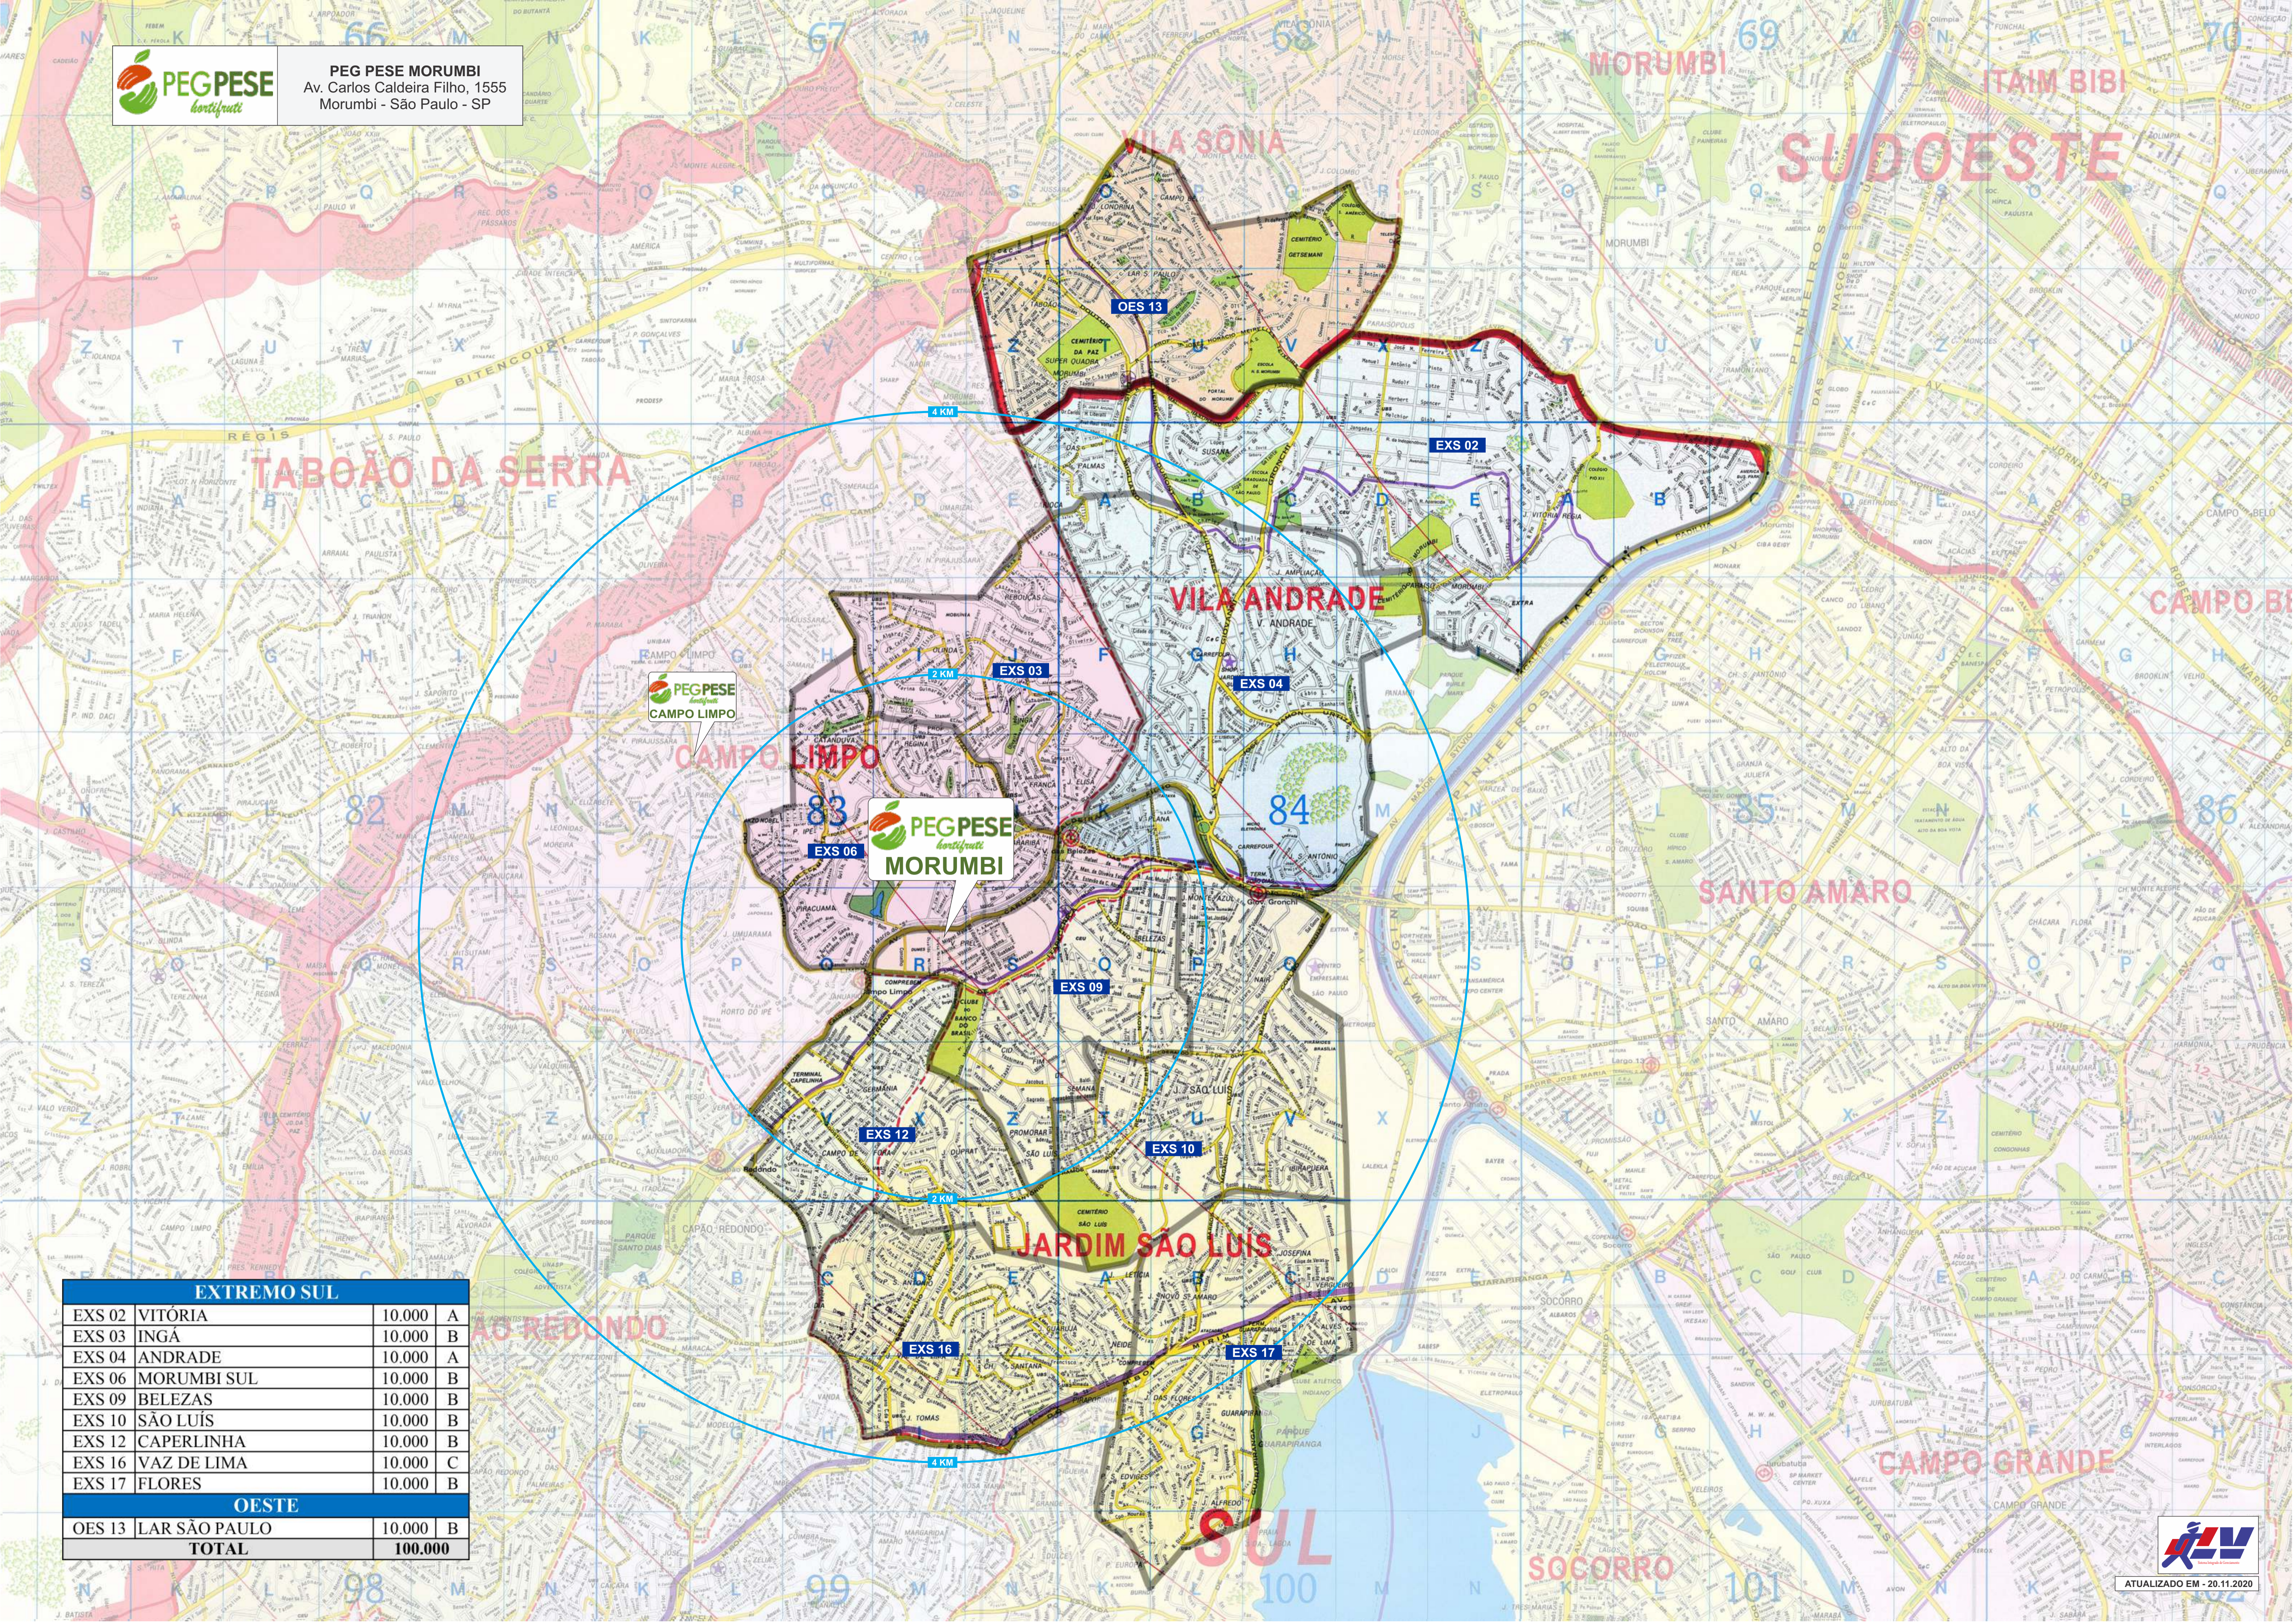

PEG PESE MORUMBI
 Av. Carlos Caldeira Filho, 1555
 Morumbi - São Paulo - SP

EXTREMO SUL			
EXS 02	VITÓRIA	10.000	A
EXS 03	INGÁ	10.000	B
EXS 04	ANDRADE	10.000	A
EXS 06	MORUMBI SUL	10.000	B
EXS 09	BELEZAS	10.000	B
EXS 10	SÃO LUÍS	10.000	B
EXS 12	CAPERLINHA	10.000	B
EXS 16	VAZ DE LIMA	10.000	C
EXS 17	FLORES	10.000	B
OESTE			
OES 13	LAR SÃO PAULO	10.000	B
TOTAL		100.000	

ATUALIZADO EM - 20.11.2020