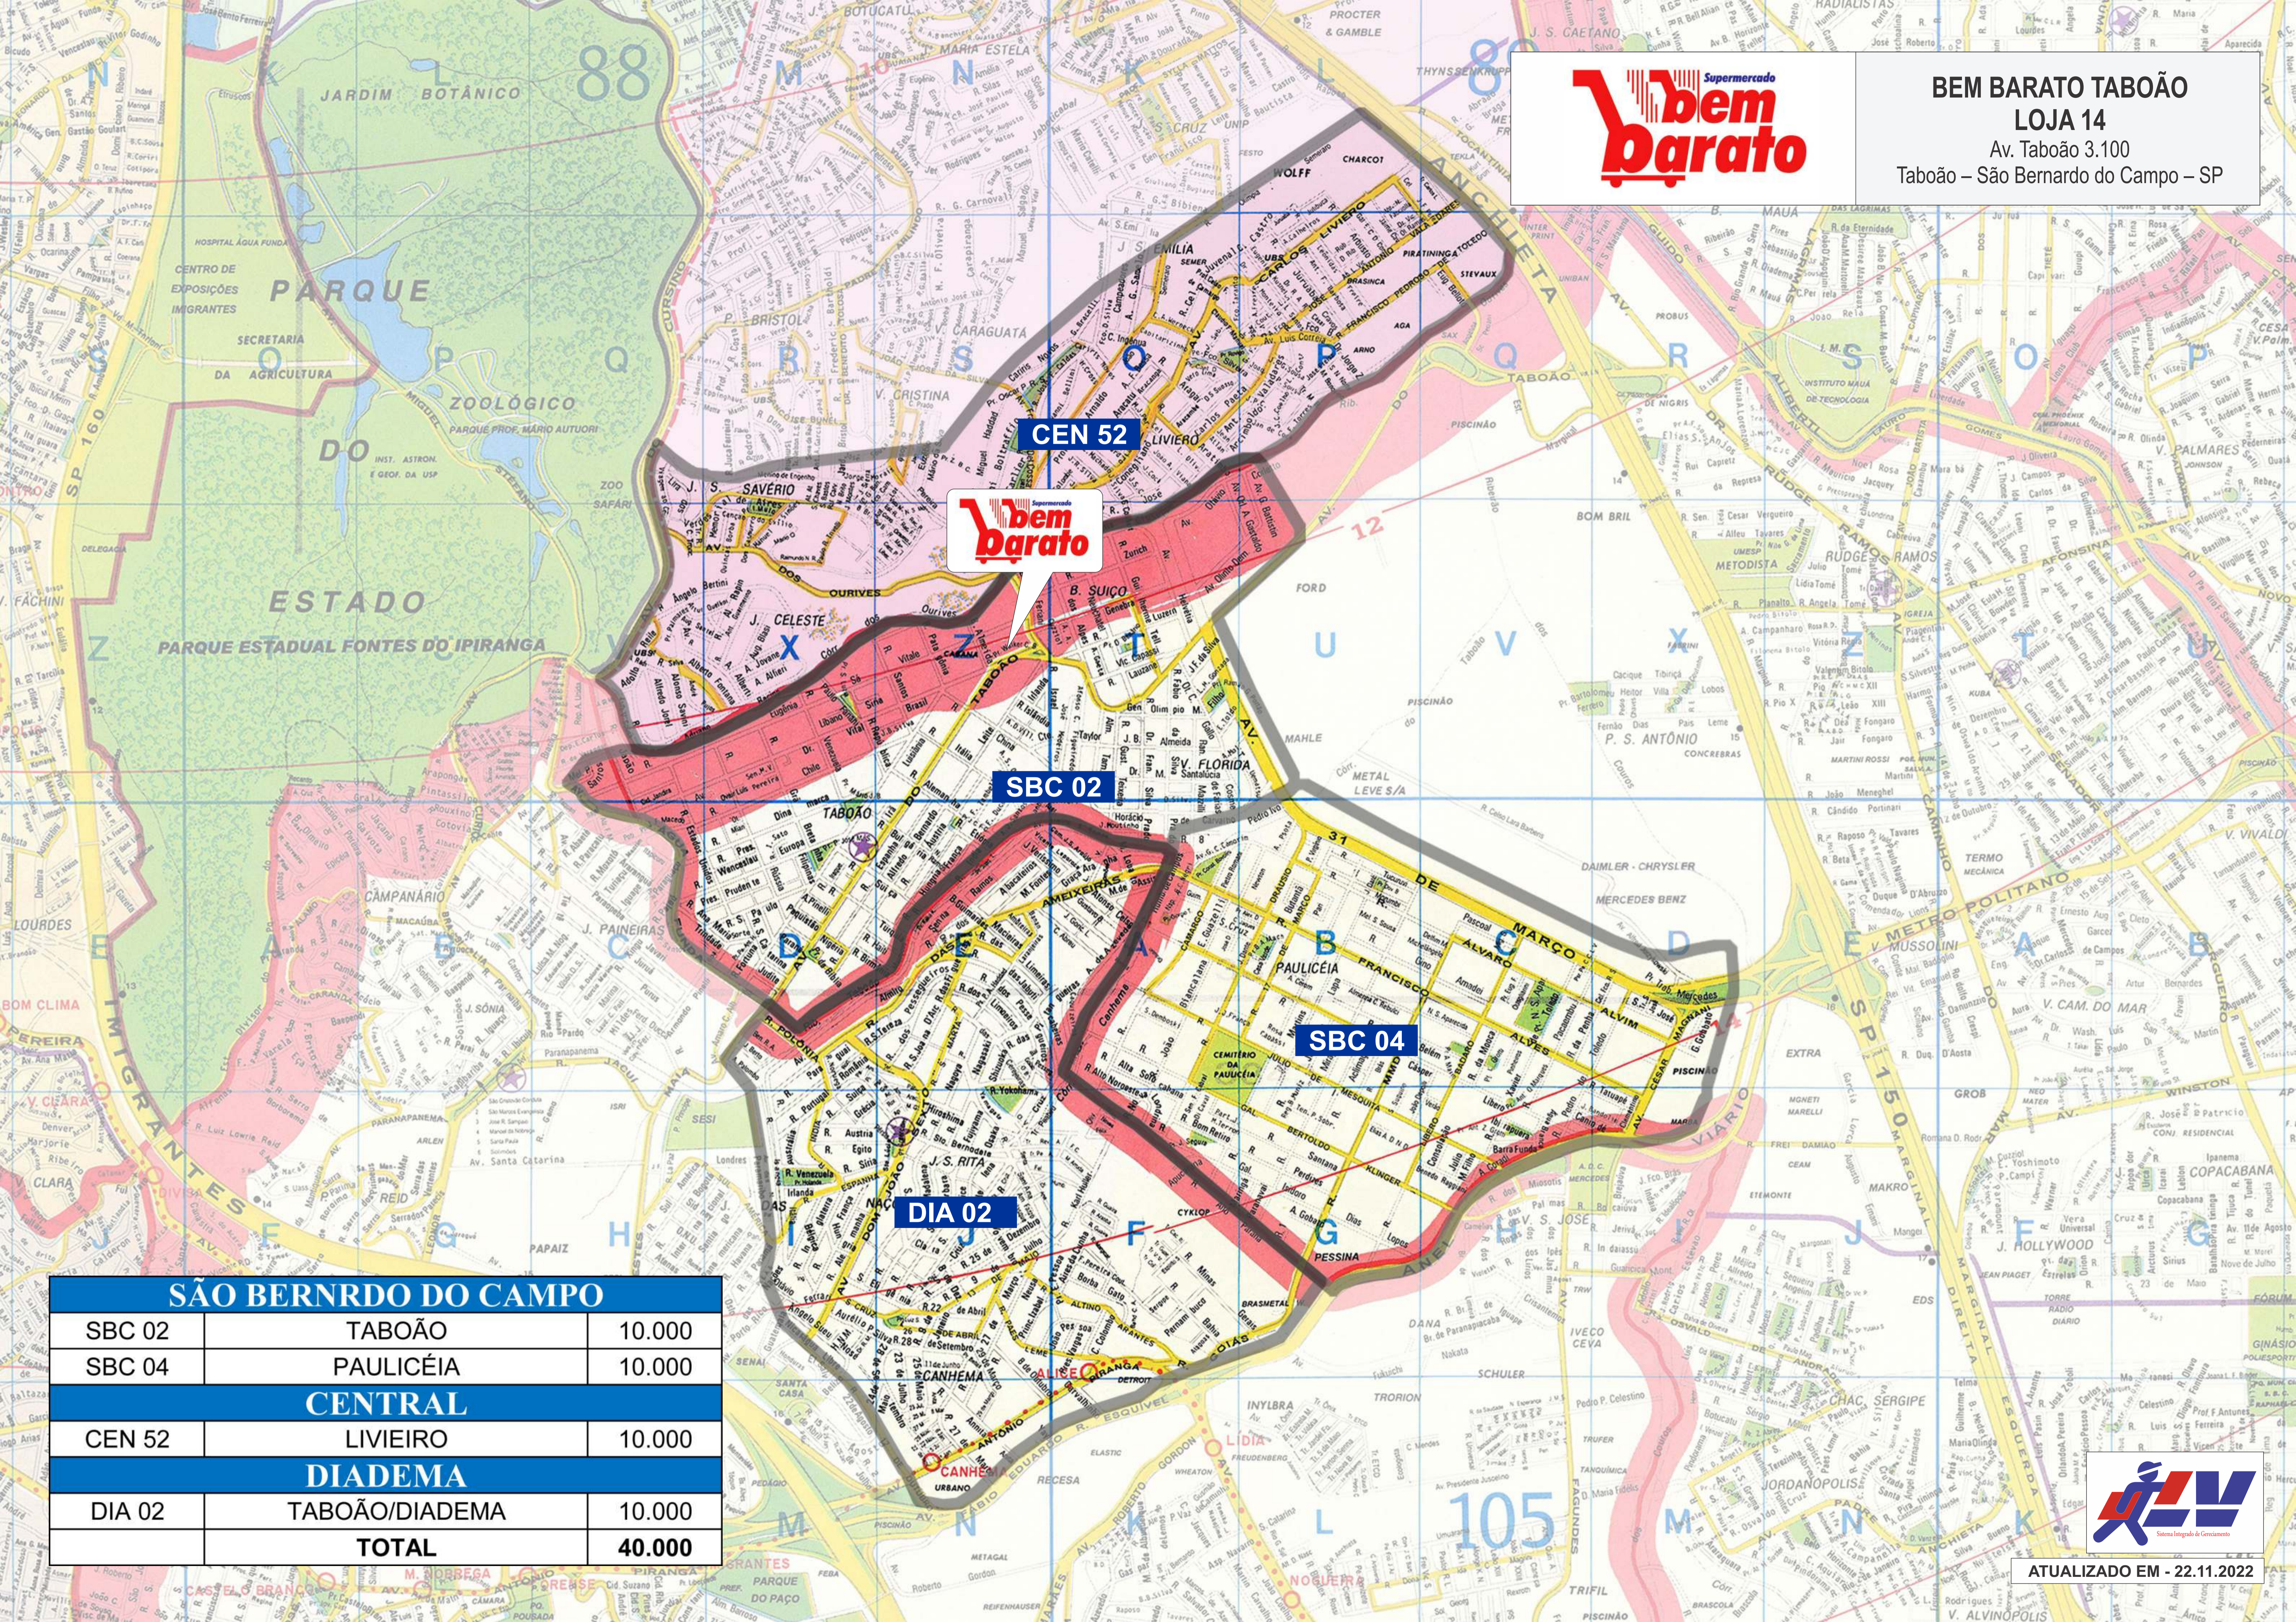

BEM BARATO TABOÃO
LOJA 14
 Av. Taboão 3.100
 Taboão – São Bernardo do Campo – SP

CEN 52

SBC 02

SBC 04

DIA 02

SÃO BERNRDO DO CAMPO		
SBC 02	TABOÃO	10.000
SBC 04	PAULICÉIA	10.000
CENTRAL		
CEN 52	LIVIEIRO	10.000
DIADEMA		
DIA 02	TABOÃO/DIADEMA	10.000
TOTAL		40.000