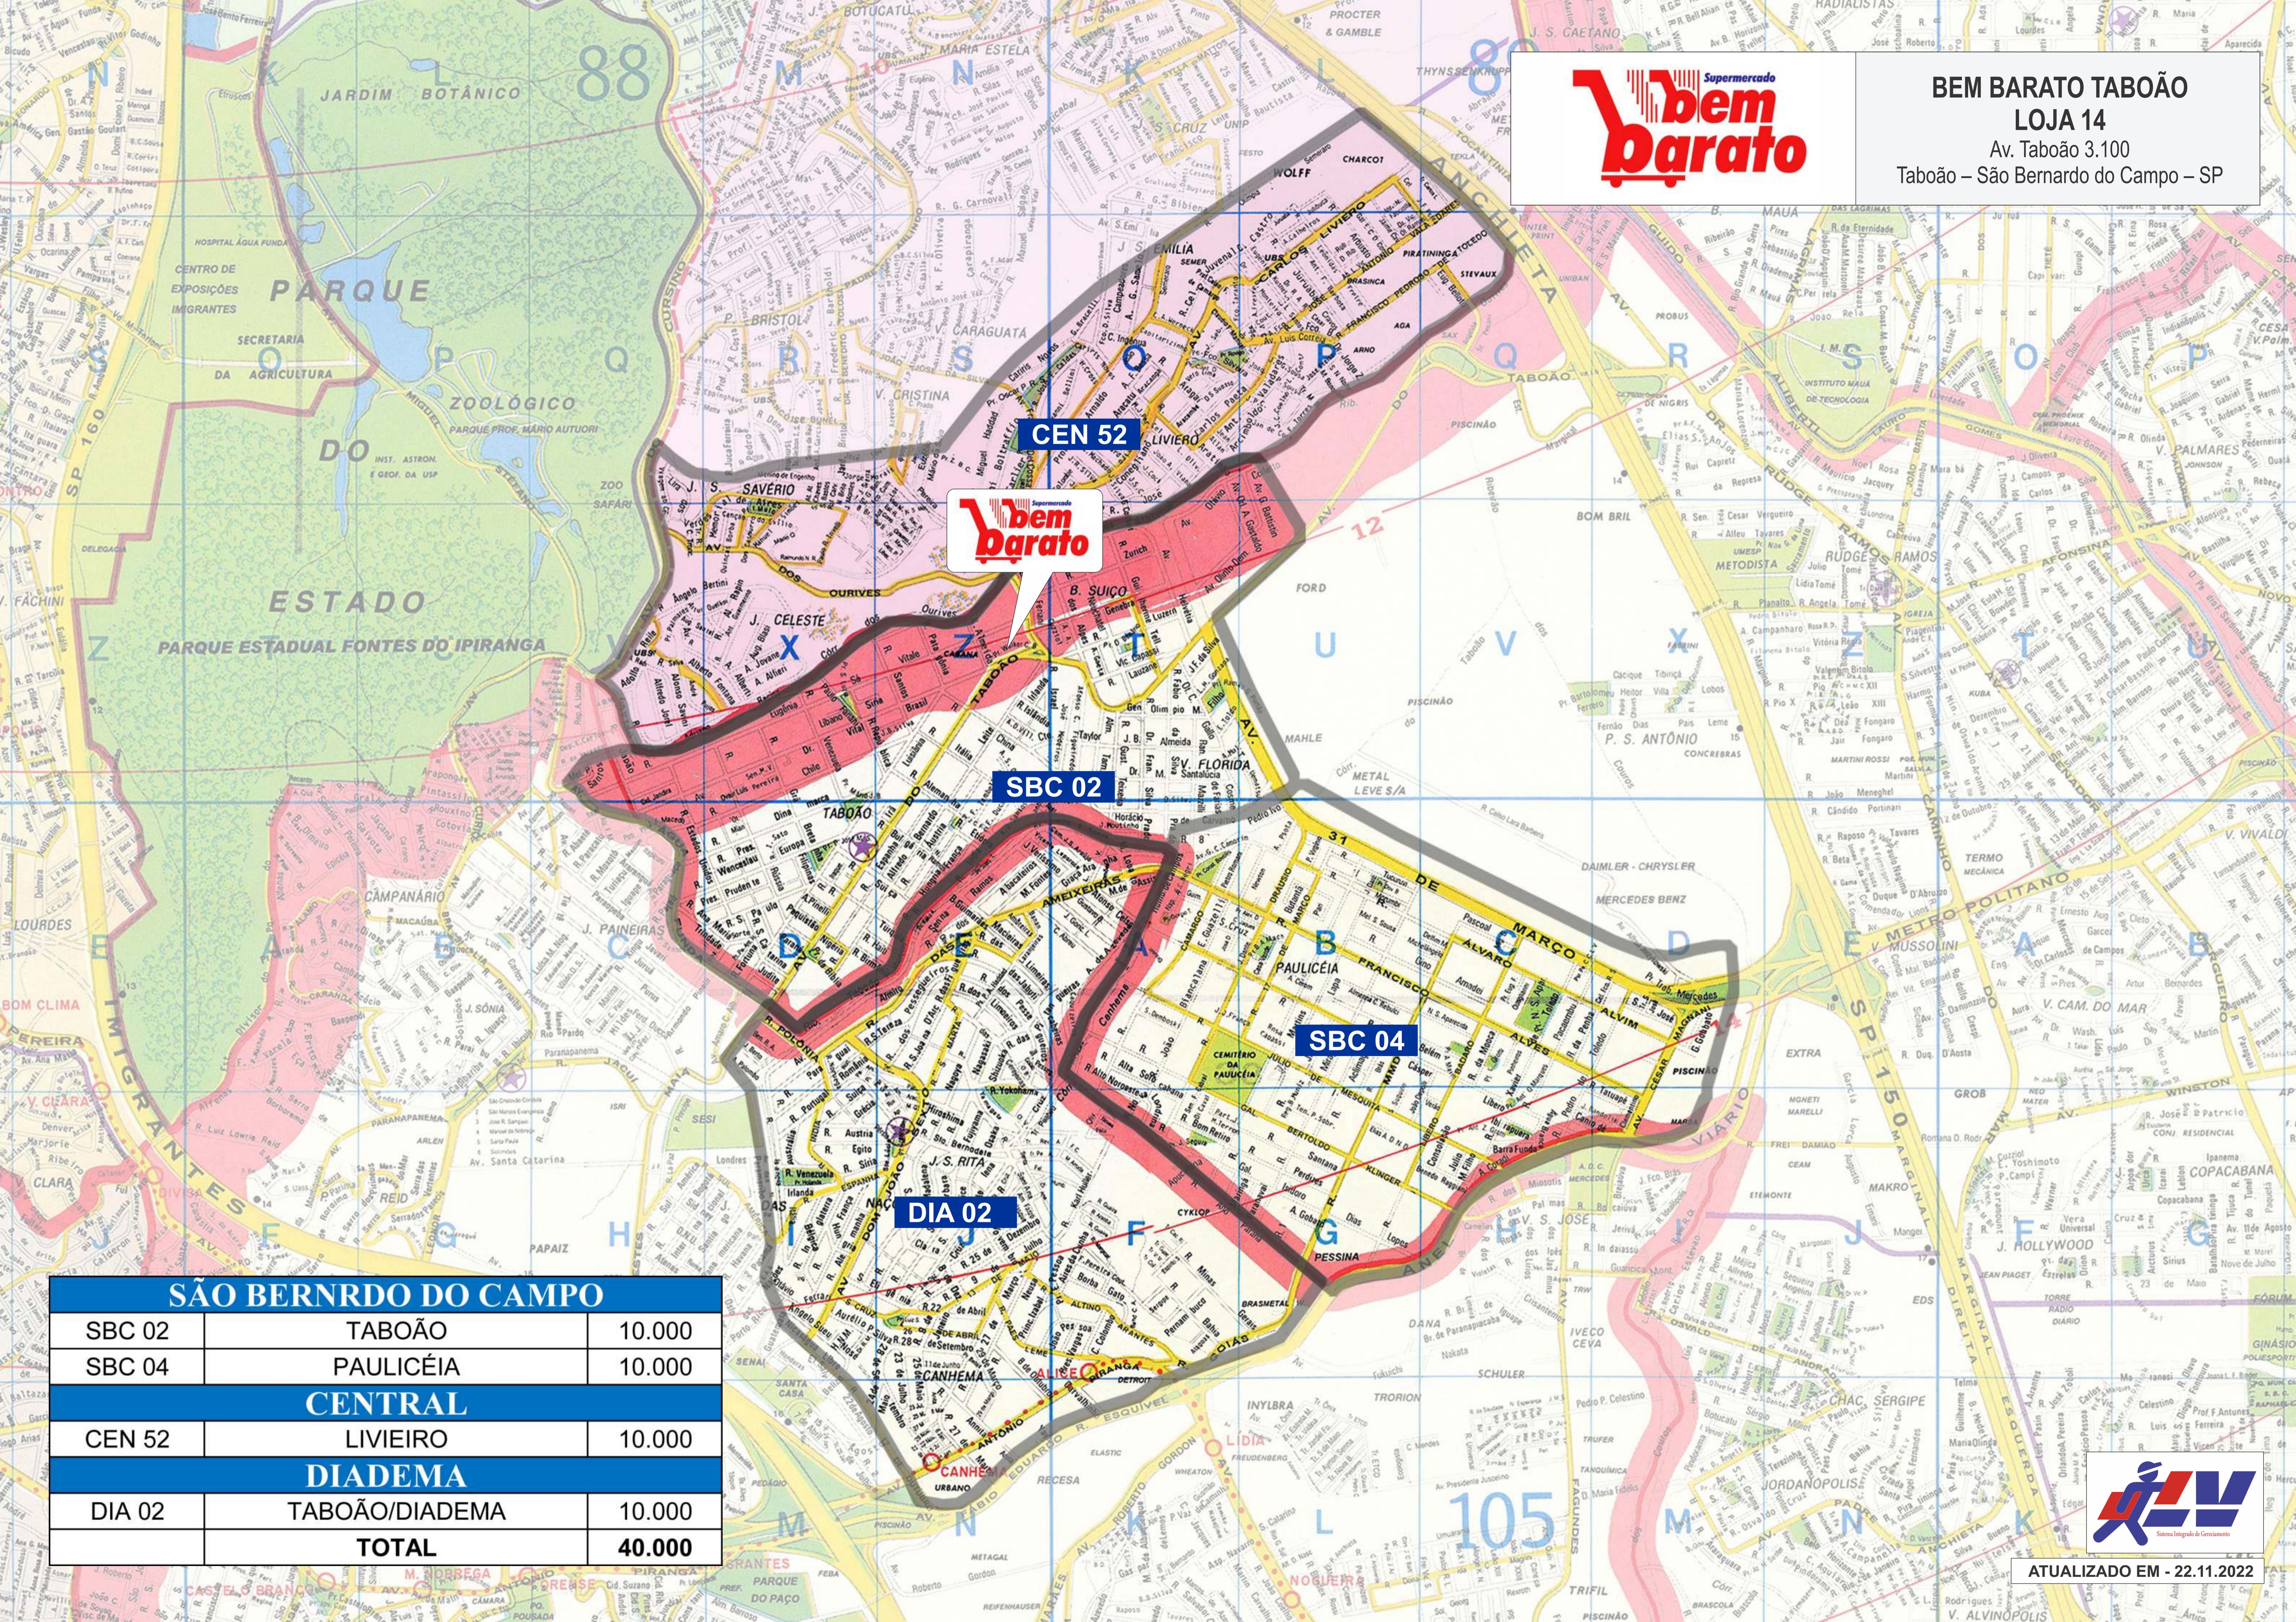

BEM BARATO TABOÃO
LOJA 14
 Av. Taboão 3.100
 Taboão – São Bernardo do Campo – SP

SÃO BERNRDO DO CAMPO		
SBC 02	TABOÃO	10.000
SBC 04	PAULICÉIA	10.000
CENTRAL		
CEN 52	LIVIEIRO	10.000
DIADEMA		
DIA 02	TABOÃO/DIADEMA	10.000
TOTAL		40.000