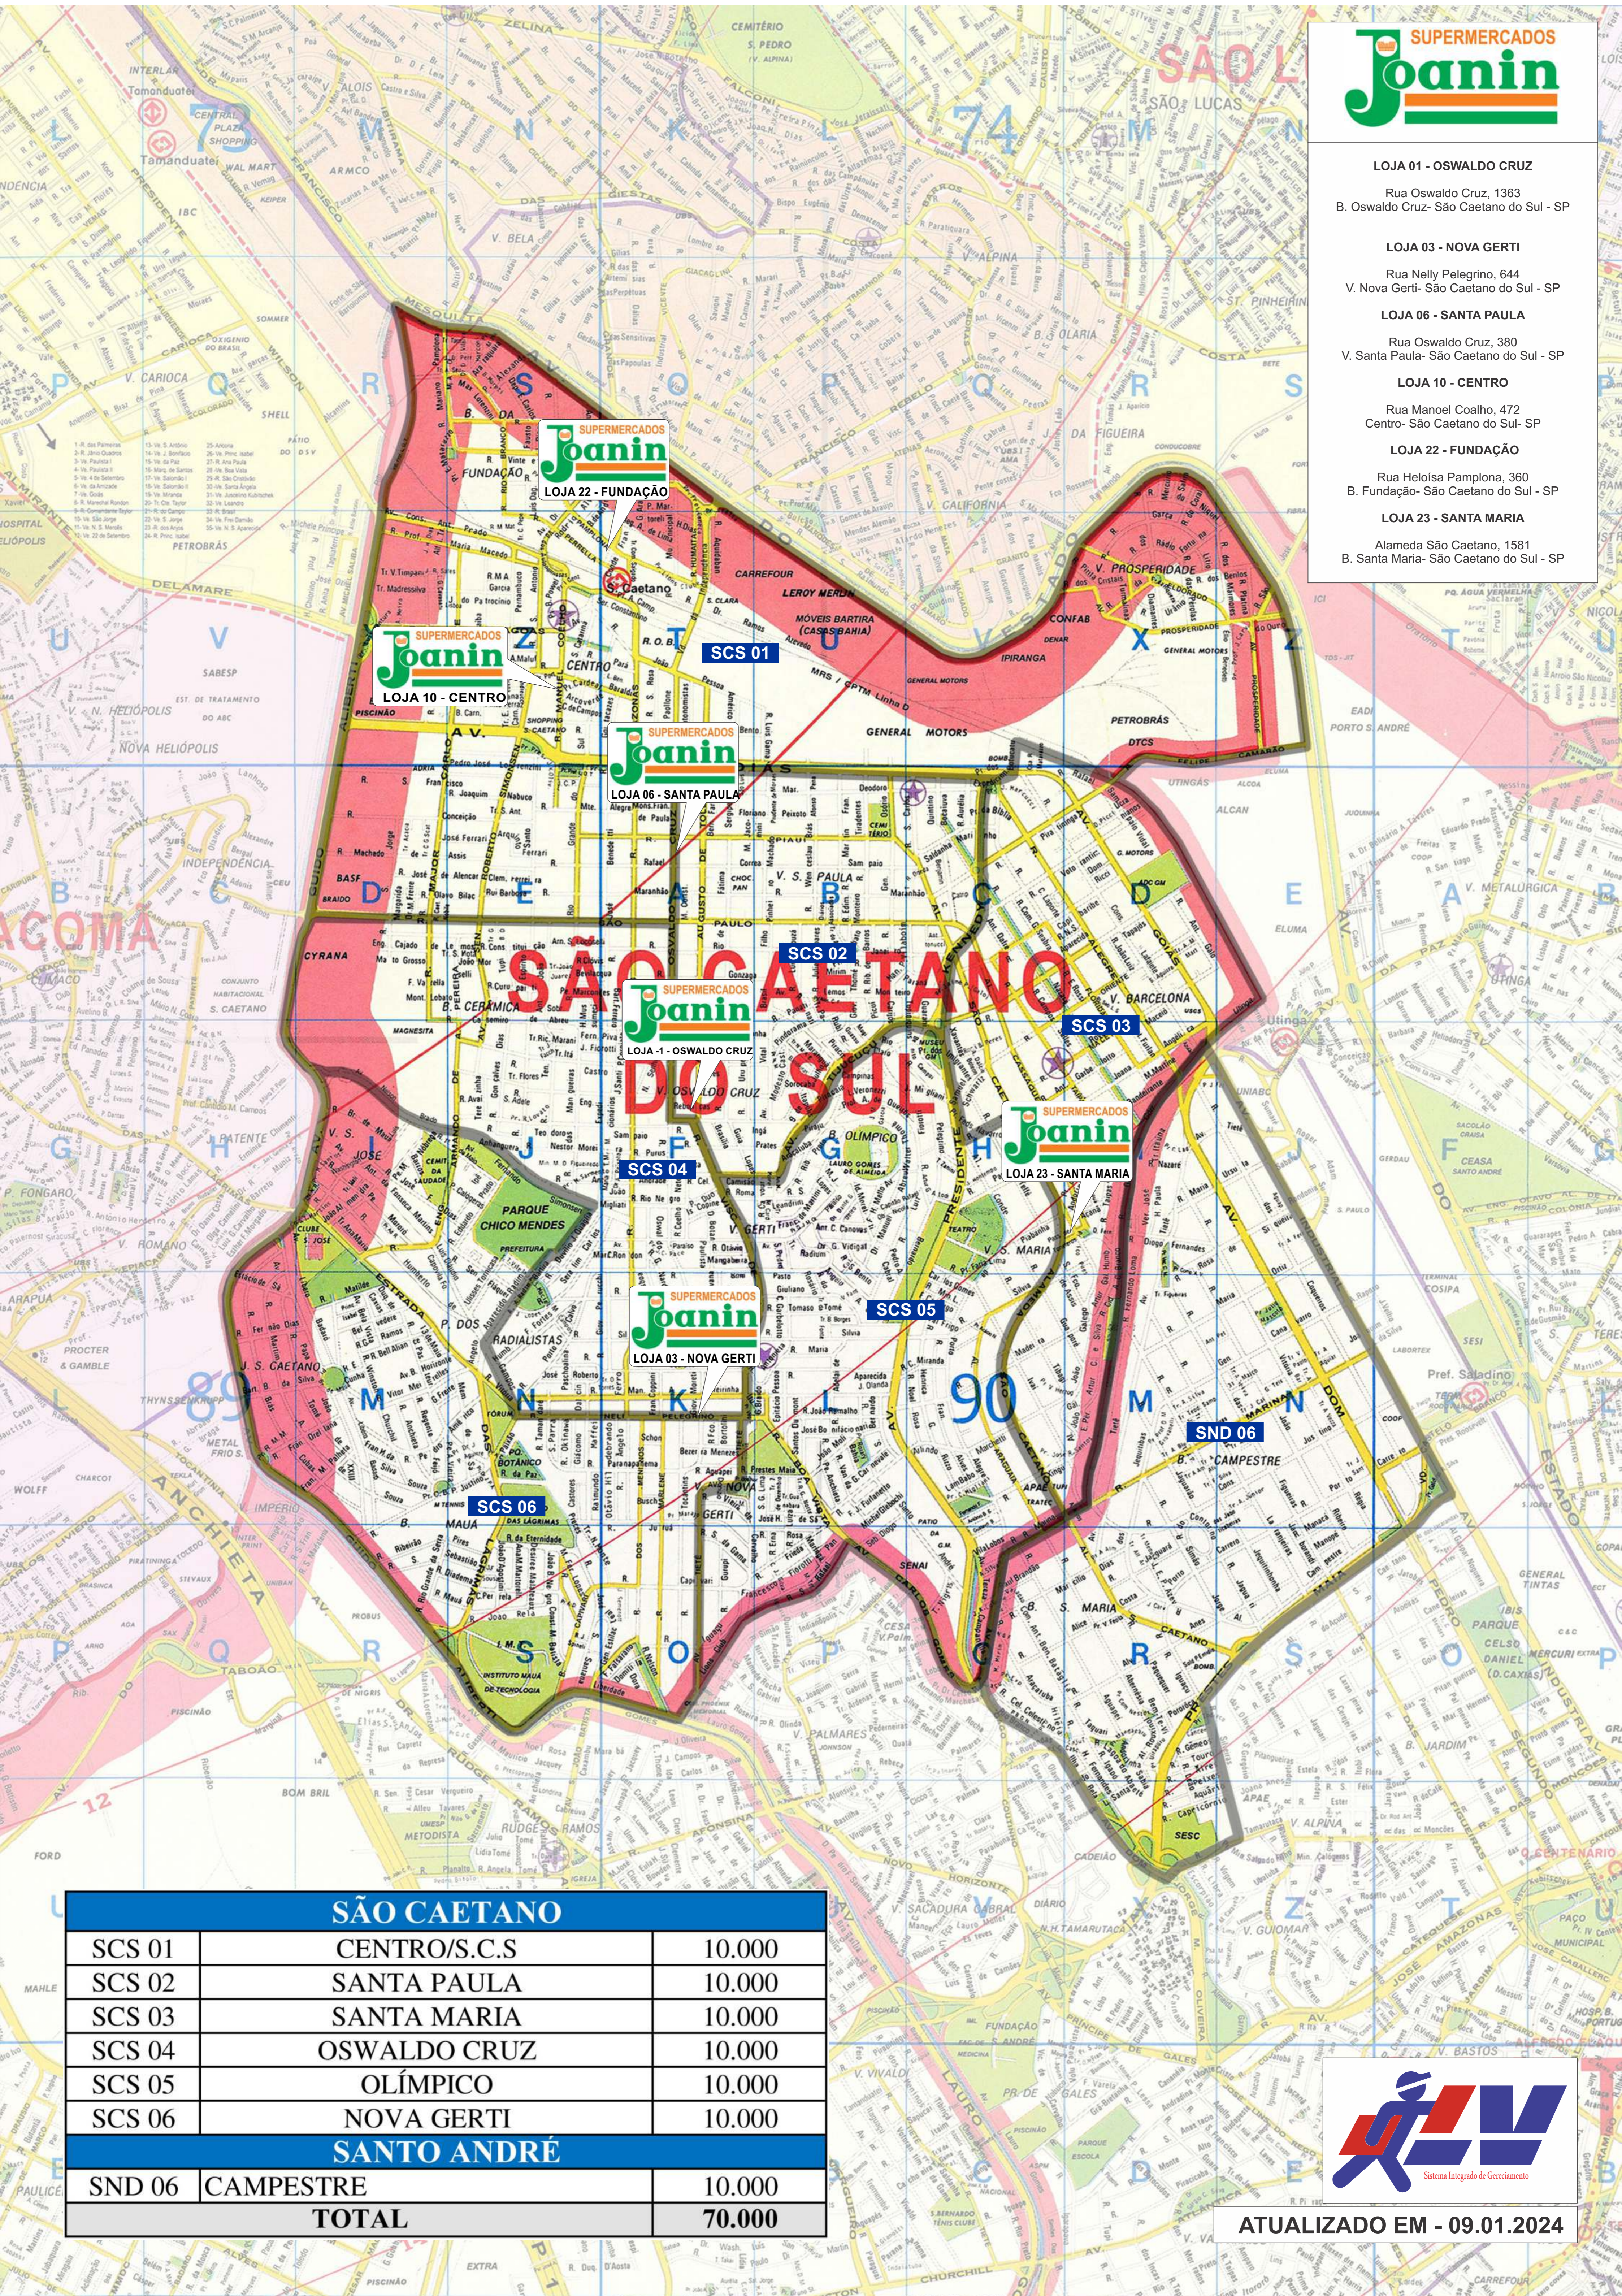

LOJA 01 - OSWALDO CRUZ

Rua Oswaldo Cruz, 1363
B. Oswaldo Cruz- São Caetano do Sul - SP

LOJA 03 - NOVA GERTI

Rua Nelly Pelegrino, 644
V. Nova Gerti- São Caetano do Sul - SP

LOJA 06 - SANTA PAULA

Rua Oswaldo Cruz, 380
V. Santa Paula- São Caetano do Sul - SP

LOJA 10 - CENTRO

Rua Manoel Coelho, 472
Centro- São Caetano do Sul- SP

LOJA 22 - FUNDAÇÃO

Rua Heloisa Pamplona, 360
B. Fundação- São Caetano do Sul - SP

LOJA 23 - SANTA MARIA

Alameda São Caetano, 1581
B. Santa Maria- São Caetano do Sul - SP

SÃO CAETANO		
SCS 01	CENTRO/S.C.S	10.000
SCS 02	SANTA PAULA	10.000
SCS 03	SANTA MARIA	10.000
SCS 04	OSWALDO CRUZ	10.000
SCS 05	OLÍMPICO	10.000
SCS 06	NOVA GERTI	10.000
SANTO ANDRÉ		
SND 06	CAMPESTRE	10.000
TOTAL		70.000