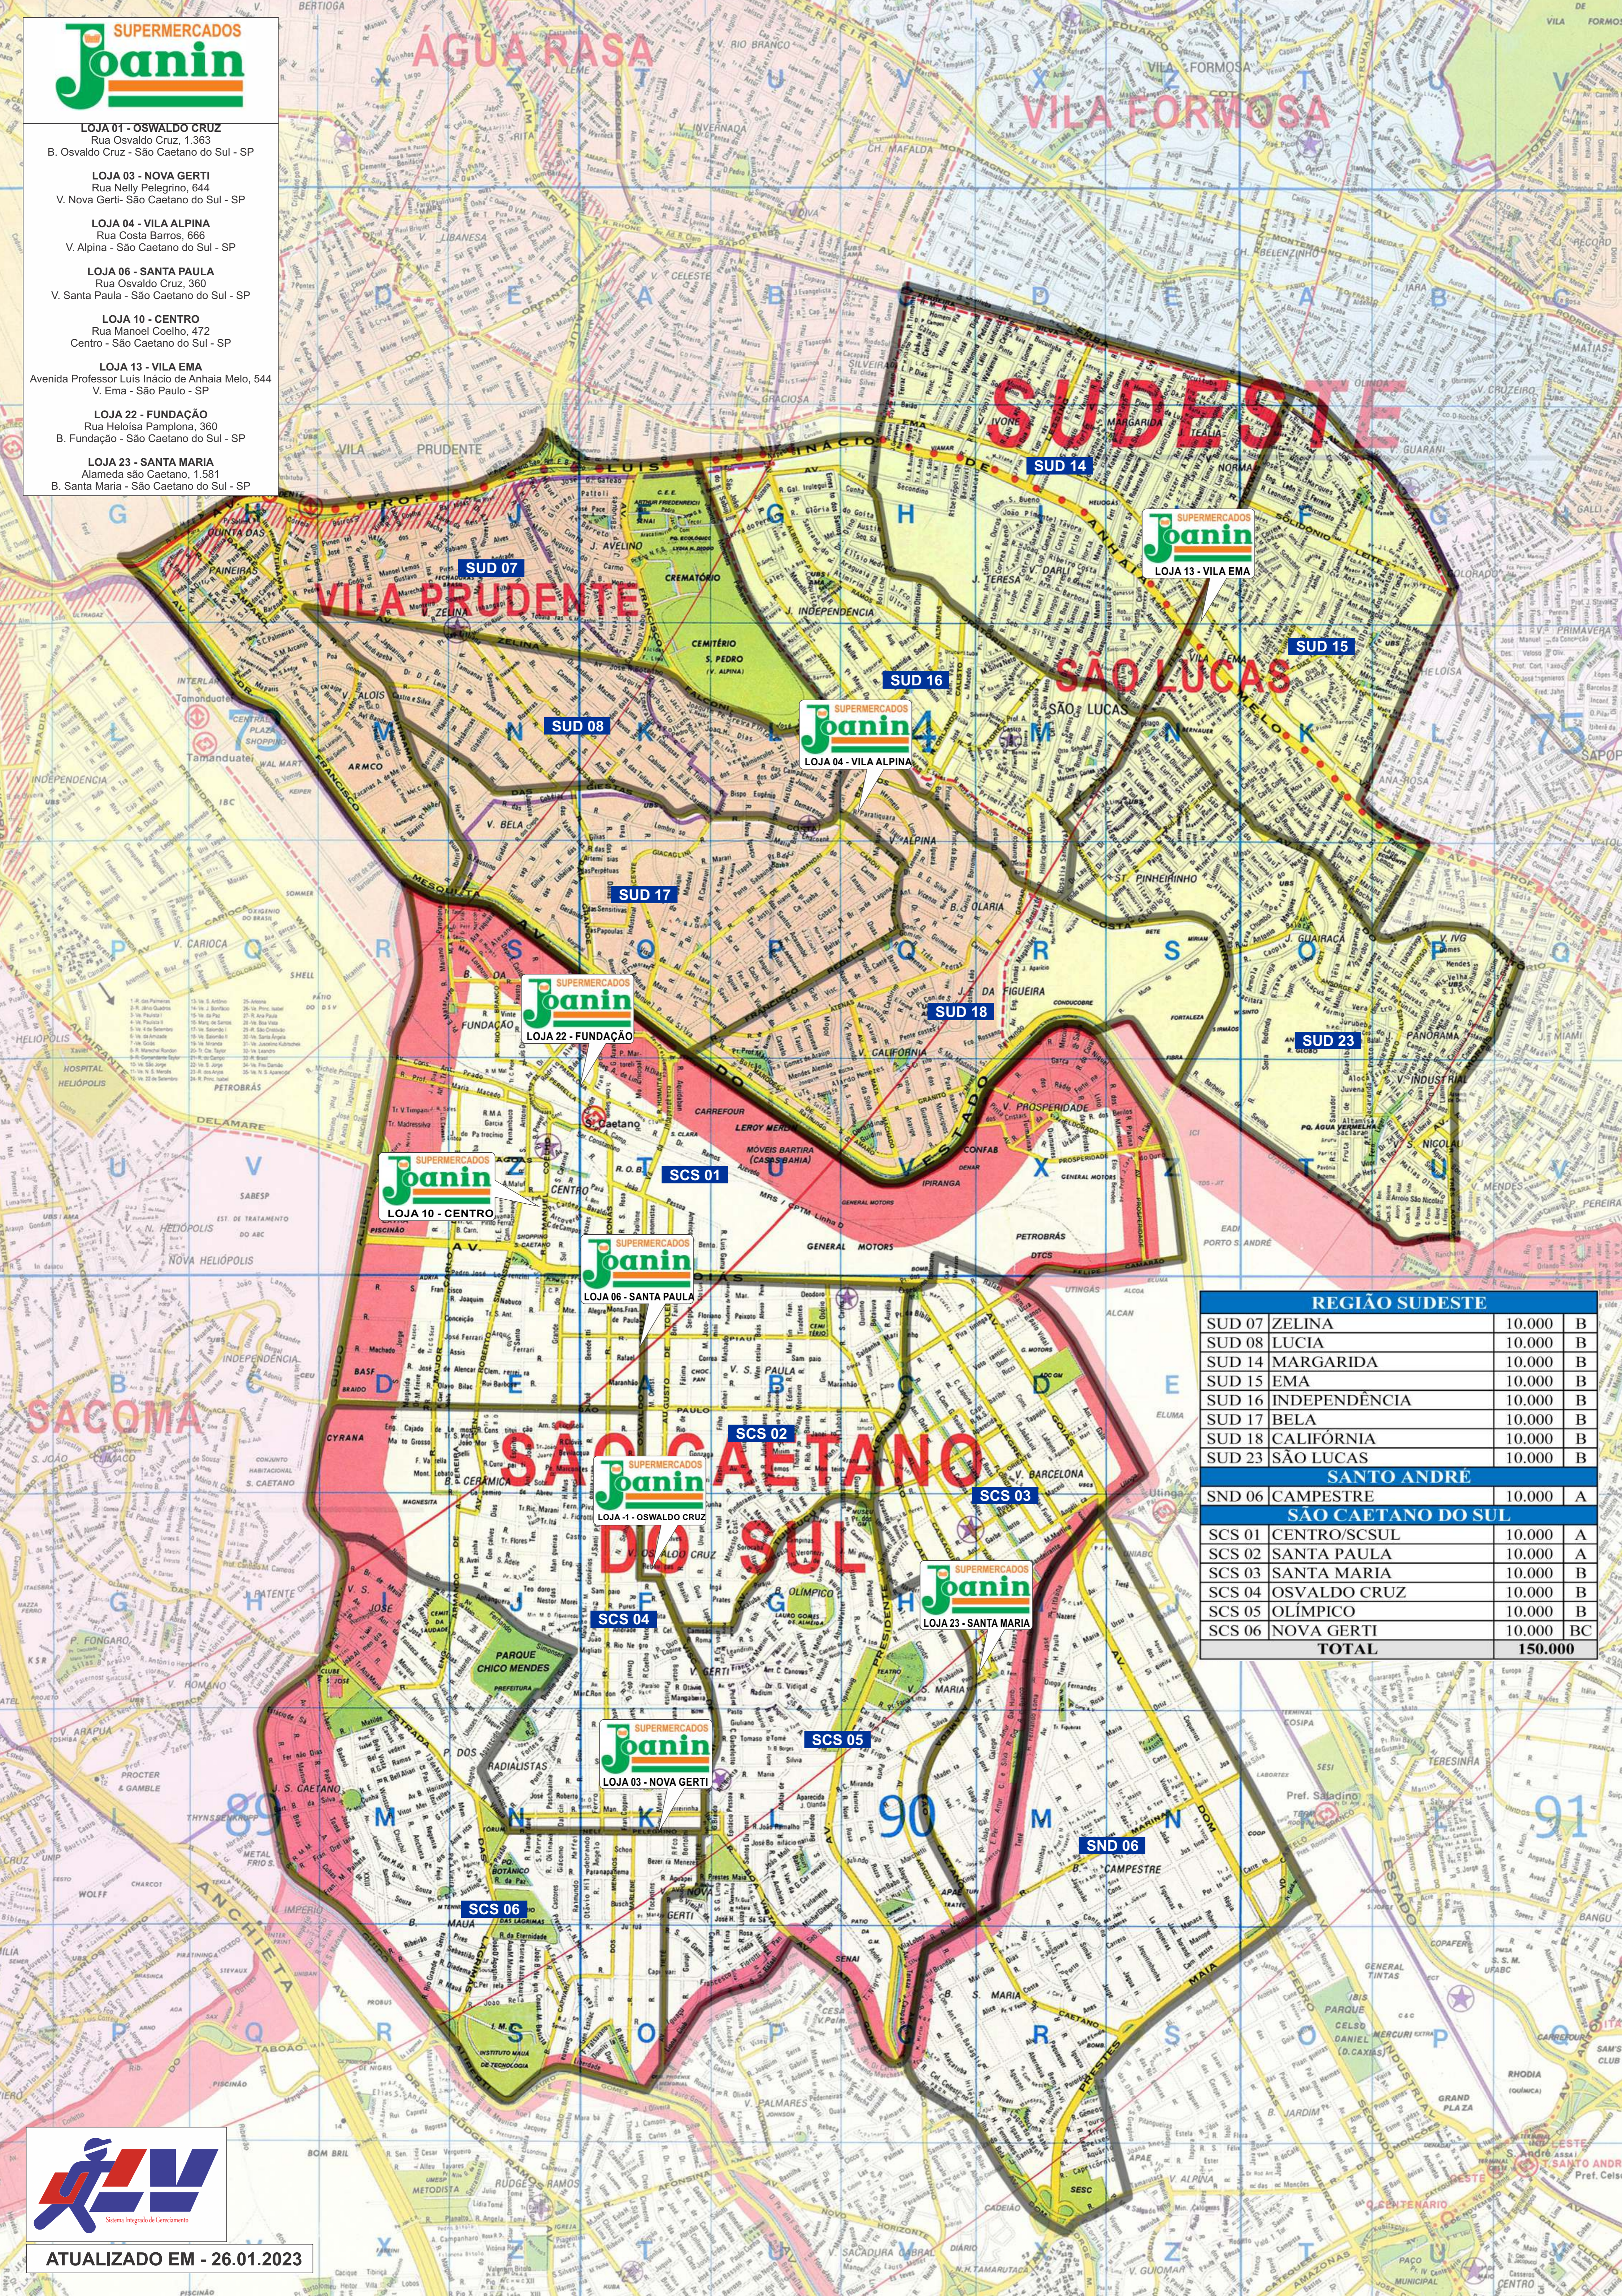

- LOJA 01 - OSVALDO CRUZ**
Rua Osvaldo Cruz, 1.363
B. Osvaldo Cruz - São Caetano do Sul - SP
- LOJA 03 - NOVA GERTI**
Rua Nelly Pelegriño, 644
V. Nova Gerti - São Caetano do Sul - SP
- LOJA 04 - VILA ALPINA**
Rua Costa Barros, 666
V. Alpina - São Caetano do Sul - SP
- LOJA 06 - SANTA PAULA**
Rua Osvaldo Cruz, 360
V. Santa Paula - São Caetano do Sul - SP
- LOJA 10 - CENTRO**
Rua Manoel Coelho, 472
Centro - São Caetano do Sul - SP
- LOJA 13 - VILA EMA**
Avenida Professor Luís Inácio de Anhaia Melo, 544
V. EMA - São Paulo - SP
- LOJA 22 - FUNDAÇÃO**
Rua Heloisa Pamplona, 360
B. Fundação - São Caetano do Sul - SP
- LOJA 23 - SANTA MARIA**
Alameda São Caetano, 1.581
B. Santa Maria - São Caetano do Sul - SP

REGIÃO SUDESTE		
SUD 07	ZELINA	10.000 B
SUD 08	LUCIA	10.000 B
SUD 14	MARGARIDA	10.000 B
SUD 15	EMA	10.000 B
SUD 16	INDEPENDÊNCIA	10.000 B
SUD 17	BELA	10.000 B
SUD 18	CALIFORNIA	10.000 B
SUD 23	SÃO LUCAS	10.000 B
SANTO ANDRÉ		
SND 06	CAMPESTRE	10.000 A
SÃO CAETANO DO SUL		
SCS 01	CENTRO/SCSUL	10.000 A
SCS 02	SANTA PAULA	10.000 A
SCS 03	SANTA MARIA	10.000 B
SCS 04	OSVALDO CRUZ	10.000 B
SCS 05	OLÍMPICO	10.000 B
SCS 06	NOVA GERTI	10.000 BC
TOTAL		150.000