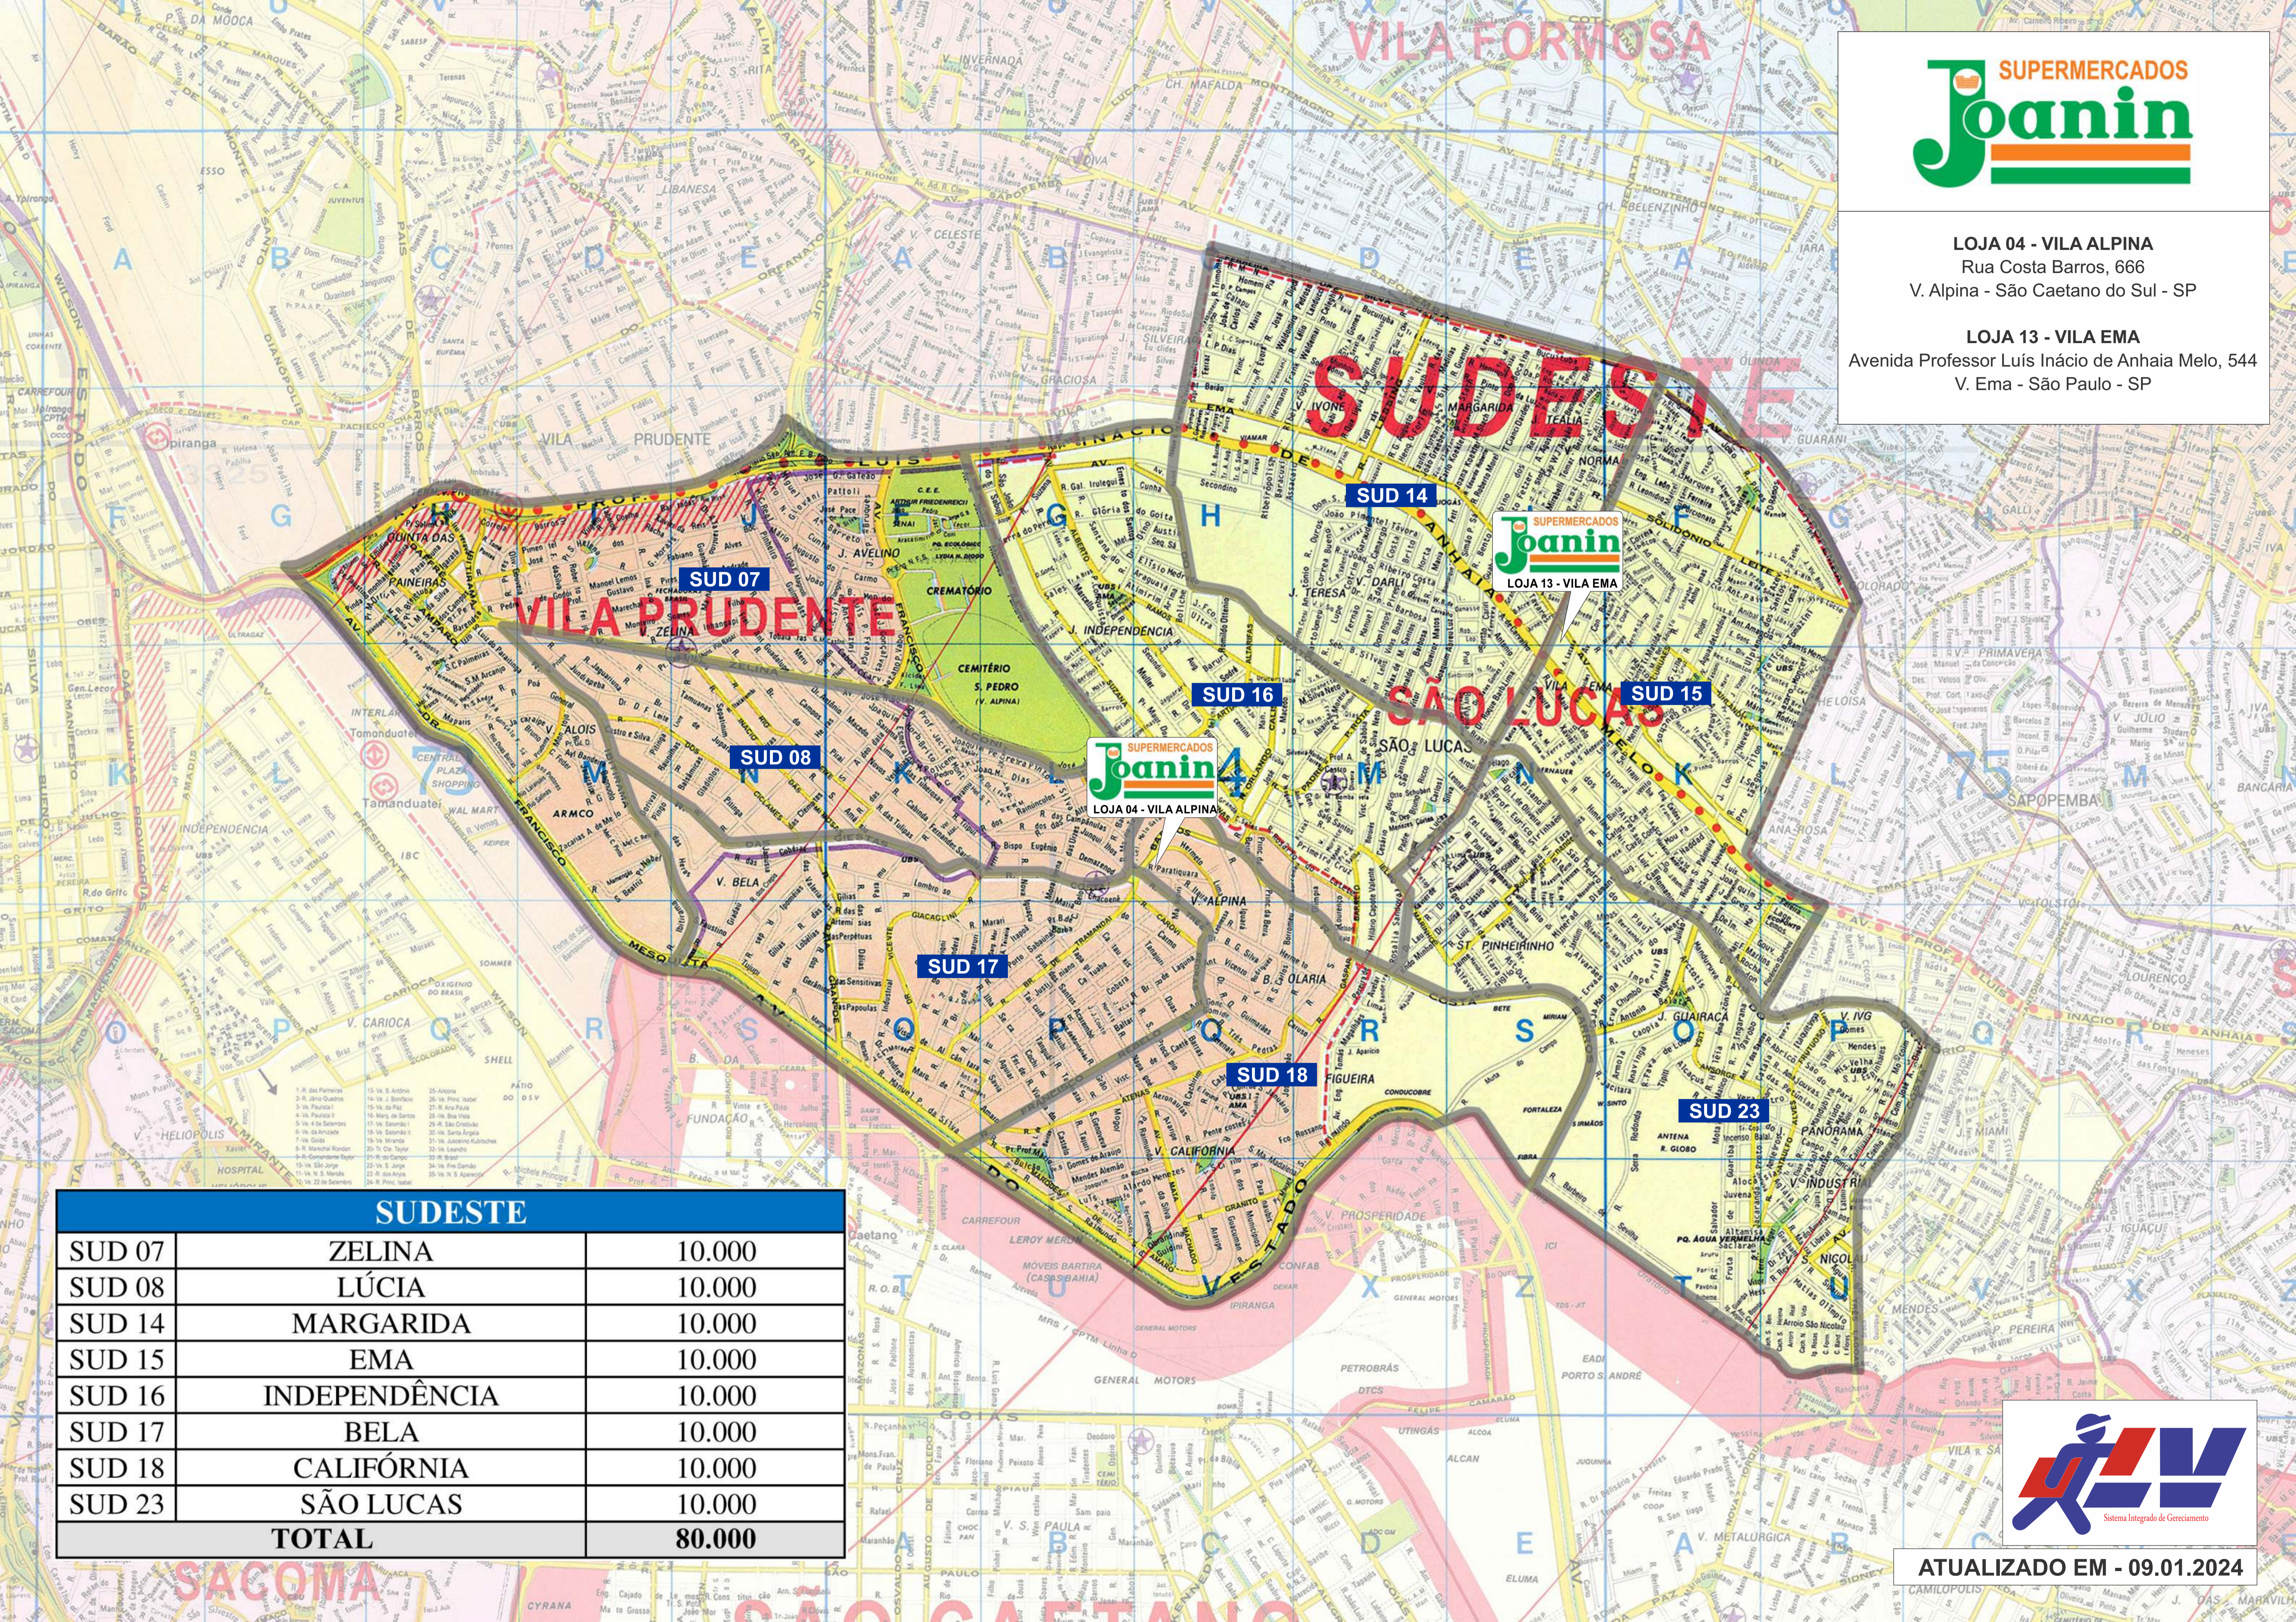

LOJA 04 - VILA ALPINA
Rua Costa Barros, 666
V. Alpina - São Caetano do Sul - SP

LOJA 13 - VILA EMA
Avenida Professor Luís Inácio de Anhaia Melo, 544
V. Ema - São Paulo - SP

SUDESTE		
SUD 07	ZELINA	10.000
SUD 08	LÚCIA	10.000
SUD 14	MARGARIDA	10.000
SUD 15	EMA	10.000
SUD 16	INDEPENDÊNCIA	10.000
SUD 17	BELA	10.000
SUD 18	CALIFÓRNIA	10.000
SUD 23	SÃO LUCAS	10.000
TOTAL		80.000

ATUALIZADO EM - 09.01.2024