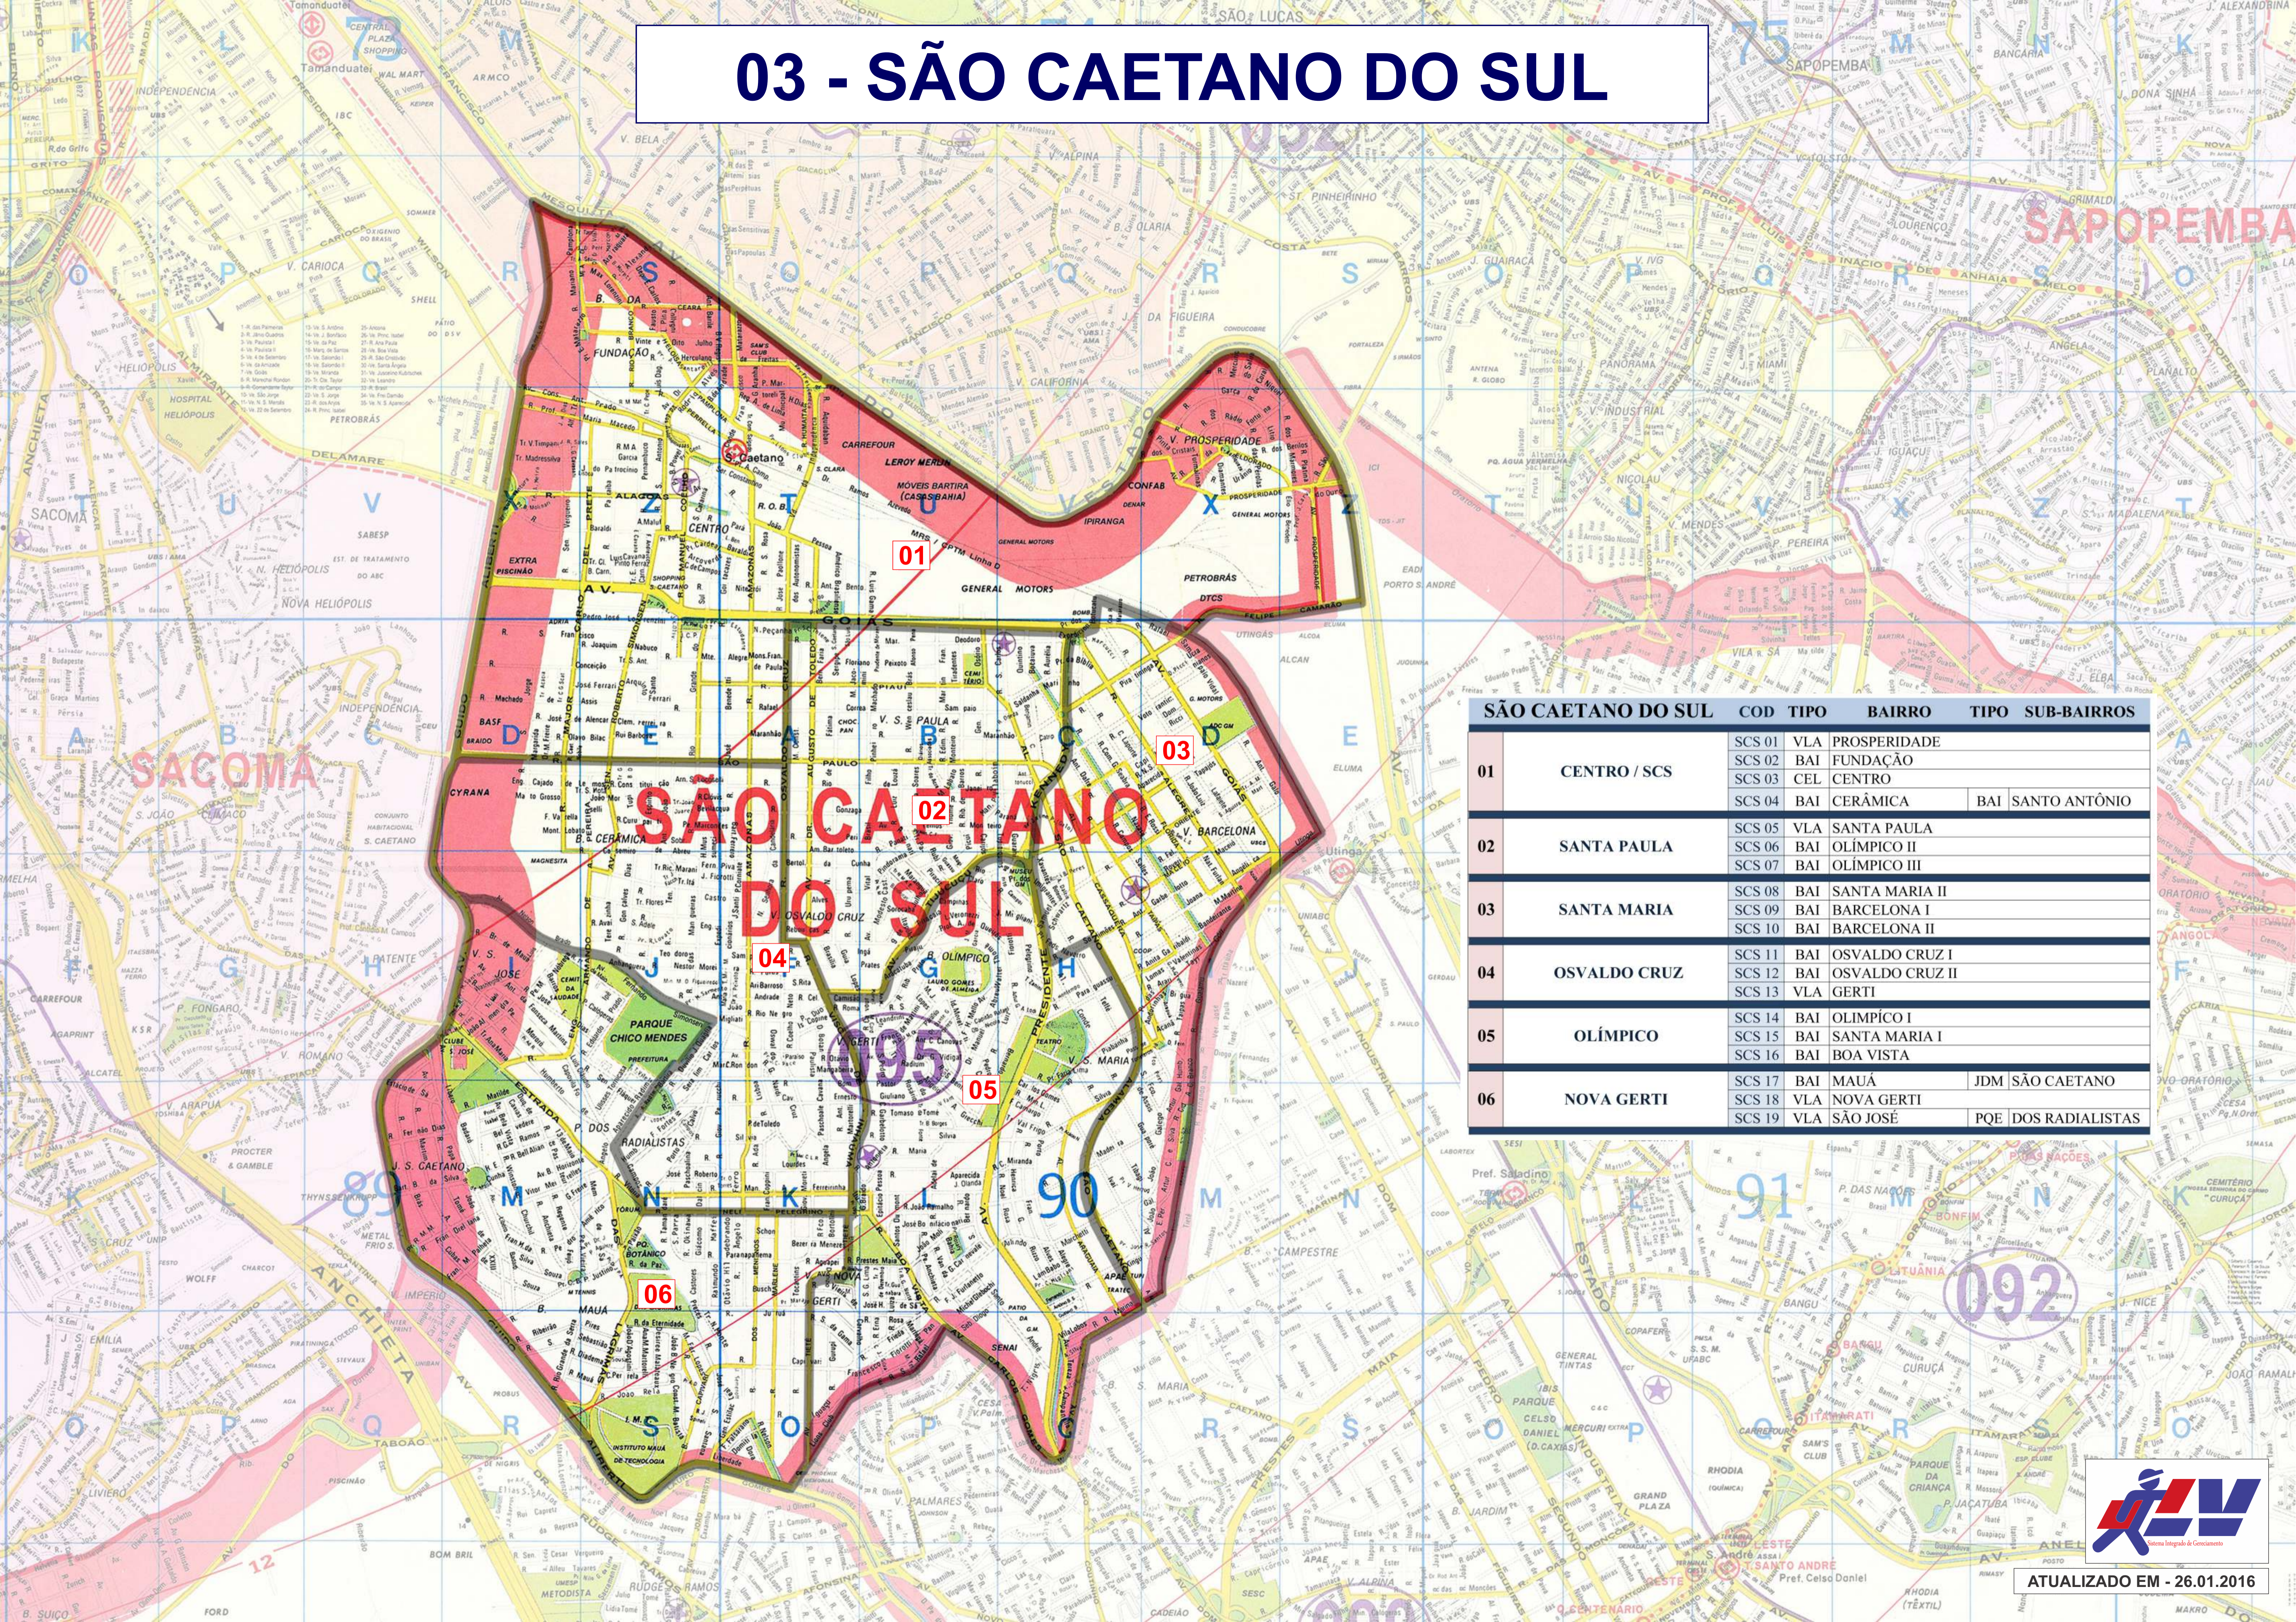

03 - SÃO CAETANO DO SUL

SÃO CAETANO DO SUL		COD	TIPO	BAIRRO	TIPO	SUB-BAIRROS
01	CENTRO / SCS	SCS 01	VLA	PROSPERIDADE		
		SCS 02	BAI	FUNDAÇÃO		
		SCS 03	CEL	CENTRO		
		SCS 04	BAI	CERÂMICA	BAI	SANTO ANTÔNIO
02	SANTA PAULA	SCS 05	VLA	SANTA PAULA		
		SCS 06	BAI	OLÍMPICO II		
		SCS 07	BAI	OLÍMPICO III		
03	SANTA MARIA	SCS 08	BAI	SANTA MARIA II		
		SCS 09	BAI	BARCELONA I		
		SCS 10	BAI	BARCELONA II		
04	OSVALDO CRUZ	SCS 11	BAI	OSVALDO CRUZ I		
		SCS 12	BAI	OSVALDO CRUZ II		
		SCS 13	VLA	GERTI		
05	OLÍMPICO	SCS 14	BAI	OLÍMPICO I		
		SCS 15	BAI	SANTA MARIA I		
		SCS 16	BAI	BOA VISTA		
06	NOVA GERTI	SCS 17	BAI	MAUÁ	JDM	SÃO CAETANO
		SCS 18	VLA	NOVA GERTI		
		SCS 19	VLA	SÃO JOSÉ	PQE	DOS RADIALISTAS