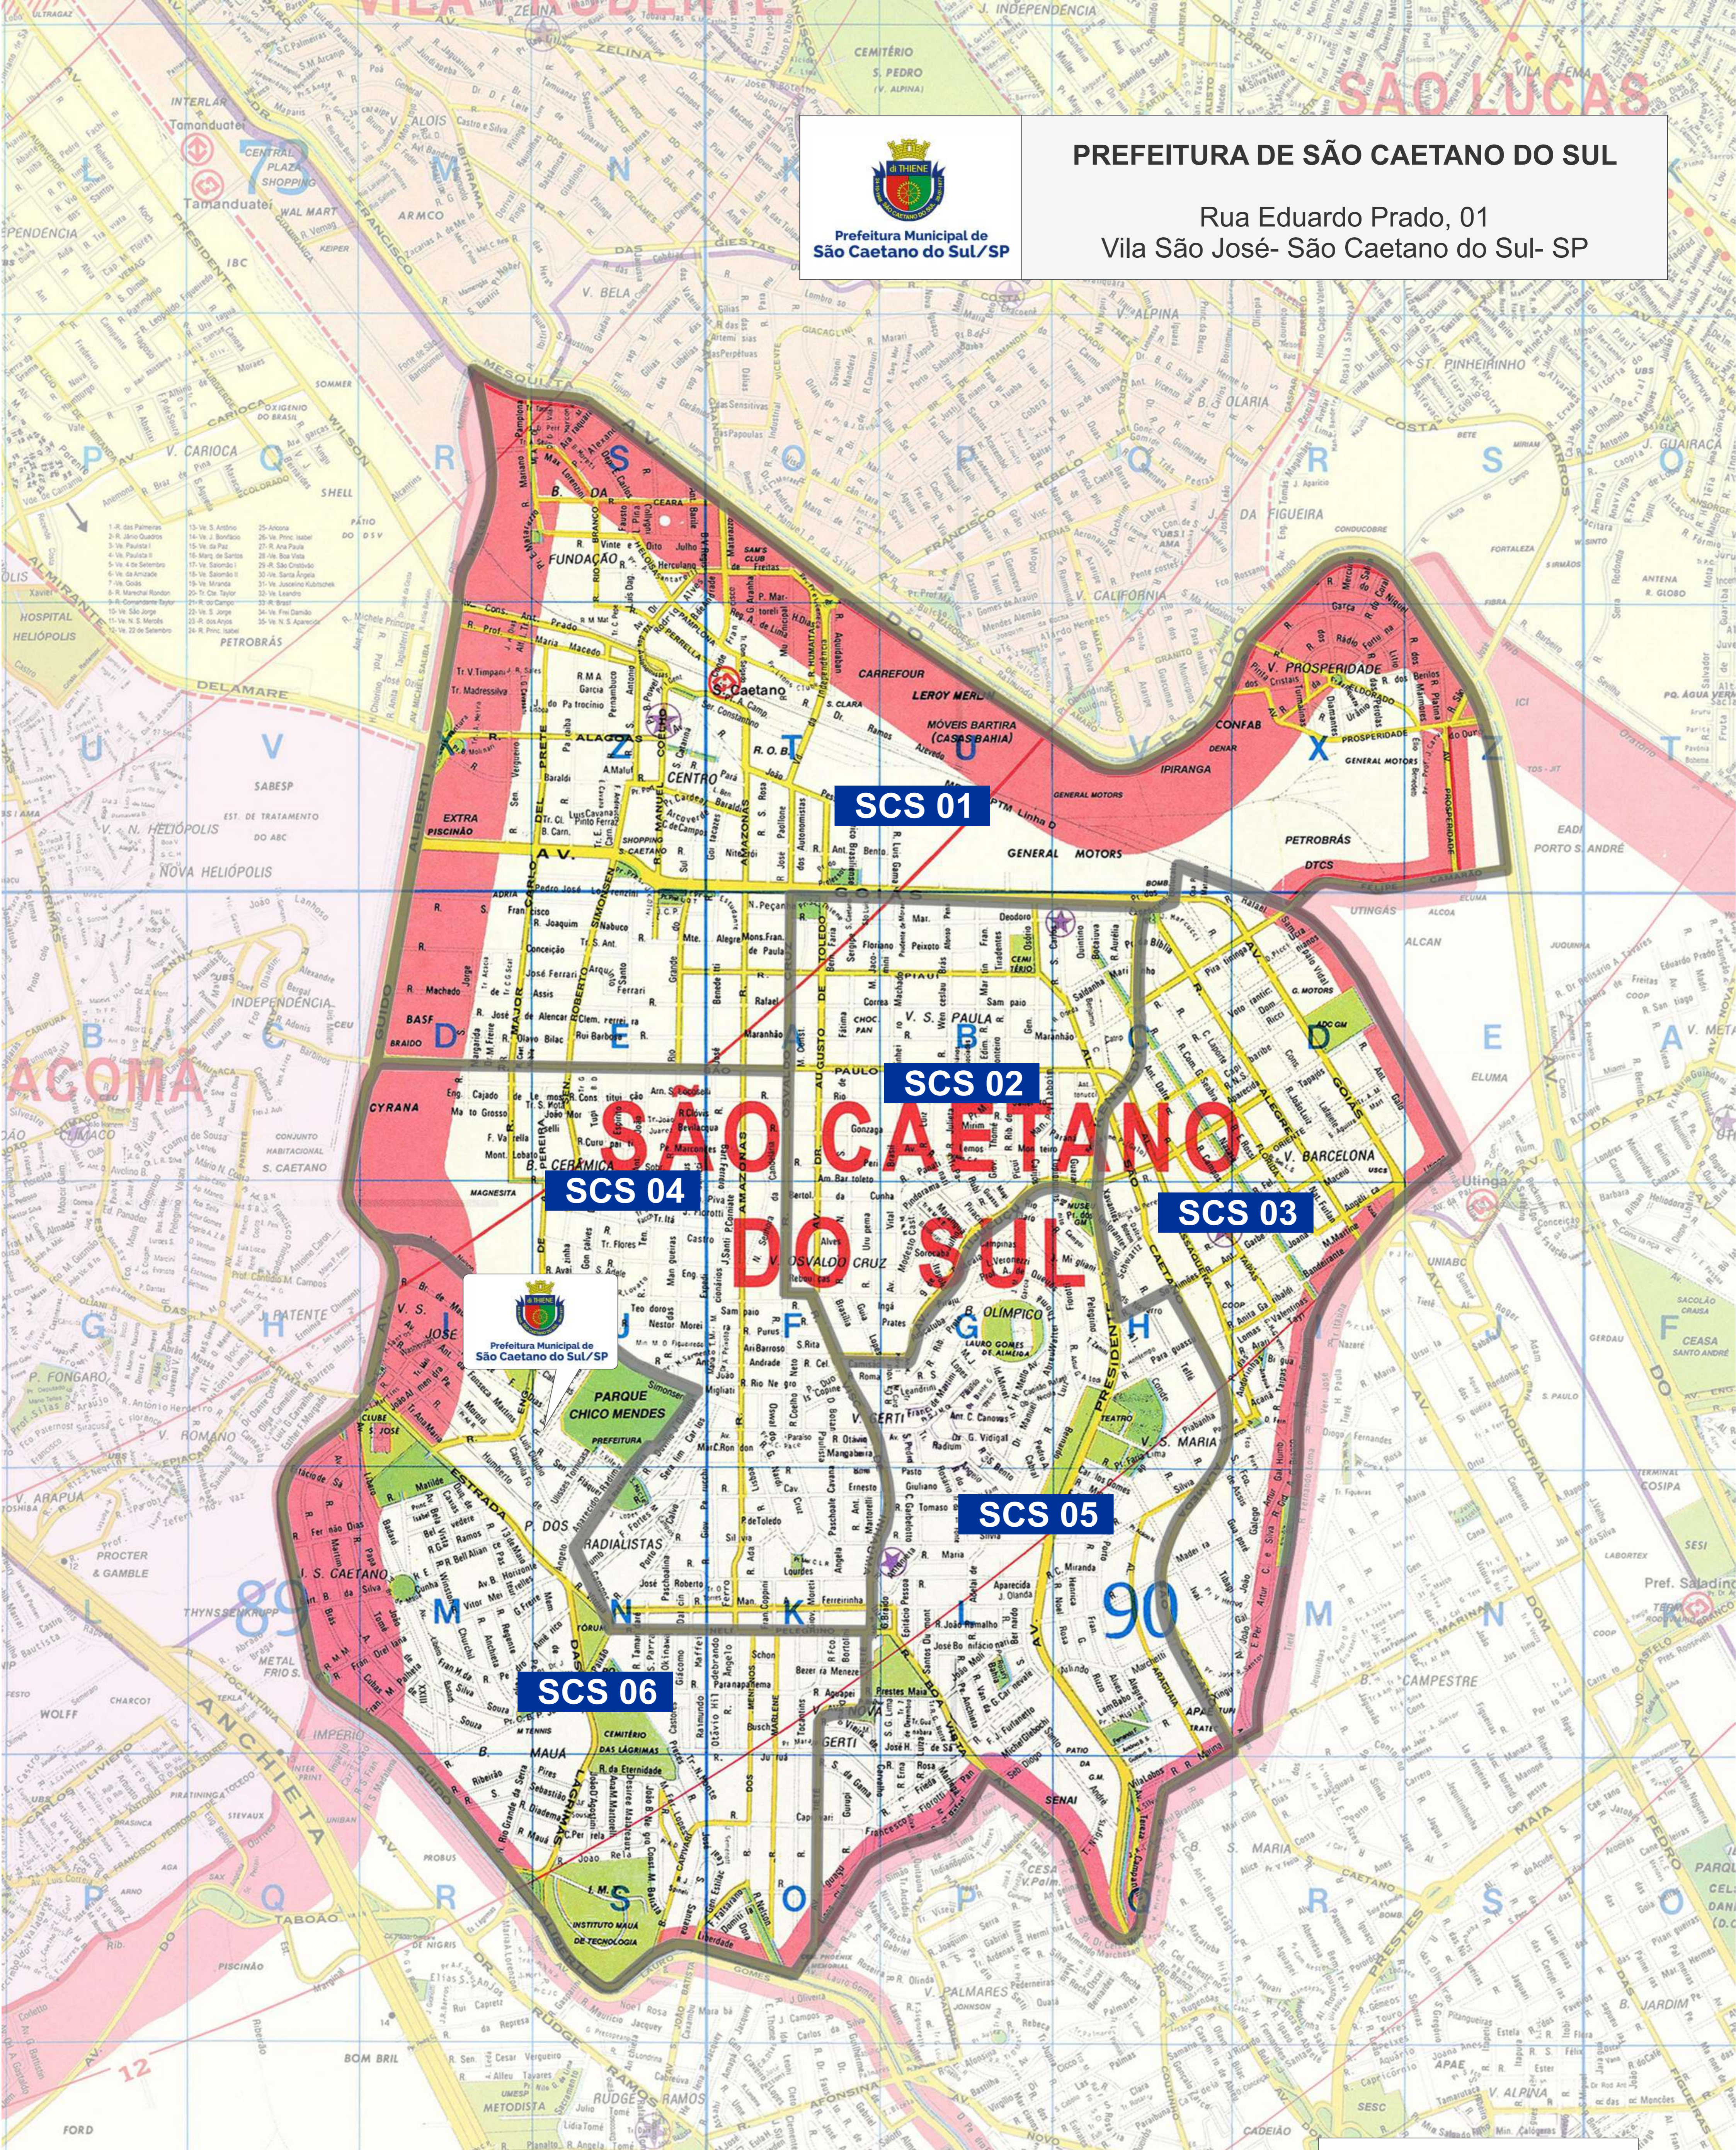

**PREFEITURA DE SÃO CAETANO DO SUL**

Rua Eduardo Prado, 01  
Vila São José- São Caetano do Sul- SP

SÃO CAETANO DO SUL			
SCS 01	CENTRO/S.C. SUL	CERÂMICA/ BAI FUNDAÇÃO/ PROSPERIDADE	8.000
SCS 02	SANTA PAULA	BAI SANTO ANTONIO	8.000
SCS 03	SANTA MARIA	BARCELONA	8.500
SCS 04	OSWALDO CRUZ	VLA GERTI	8.500
SCS 05	OLÍMPICO	BOA VISTA	8.500
SCS 06	NOVA GERTI	BAI MAUÁ/ JDM SÃO CAETANO/ VLA SÃO JOSÉ	8.500
<b>Total</b>			<b>50.000</b>

**ATUALIZADO EM - 04.01.2024**