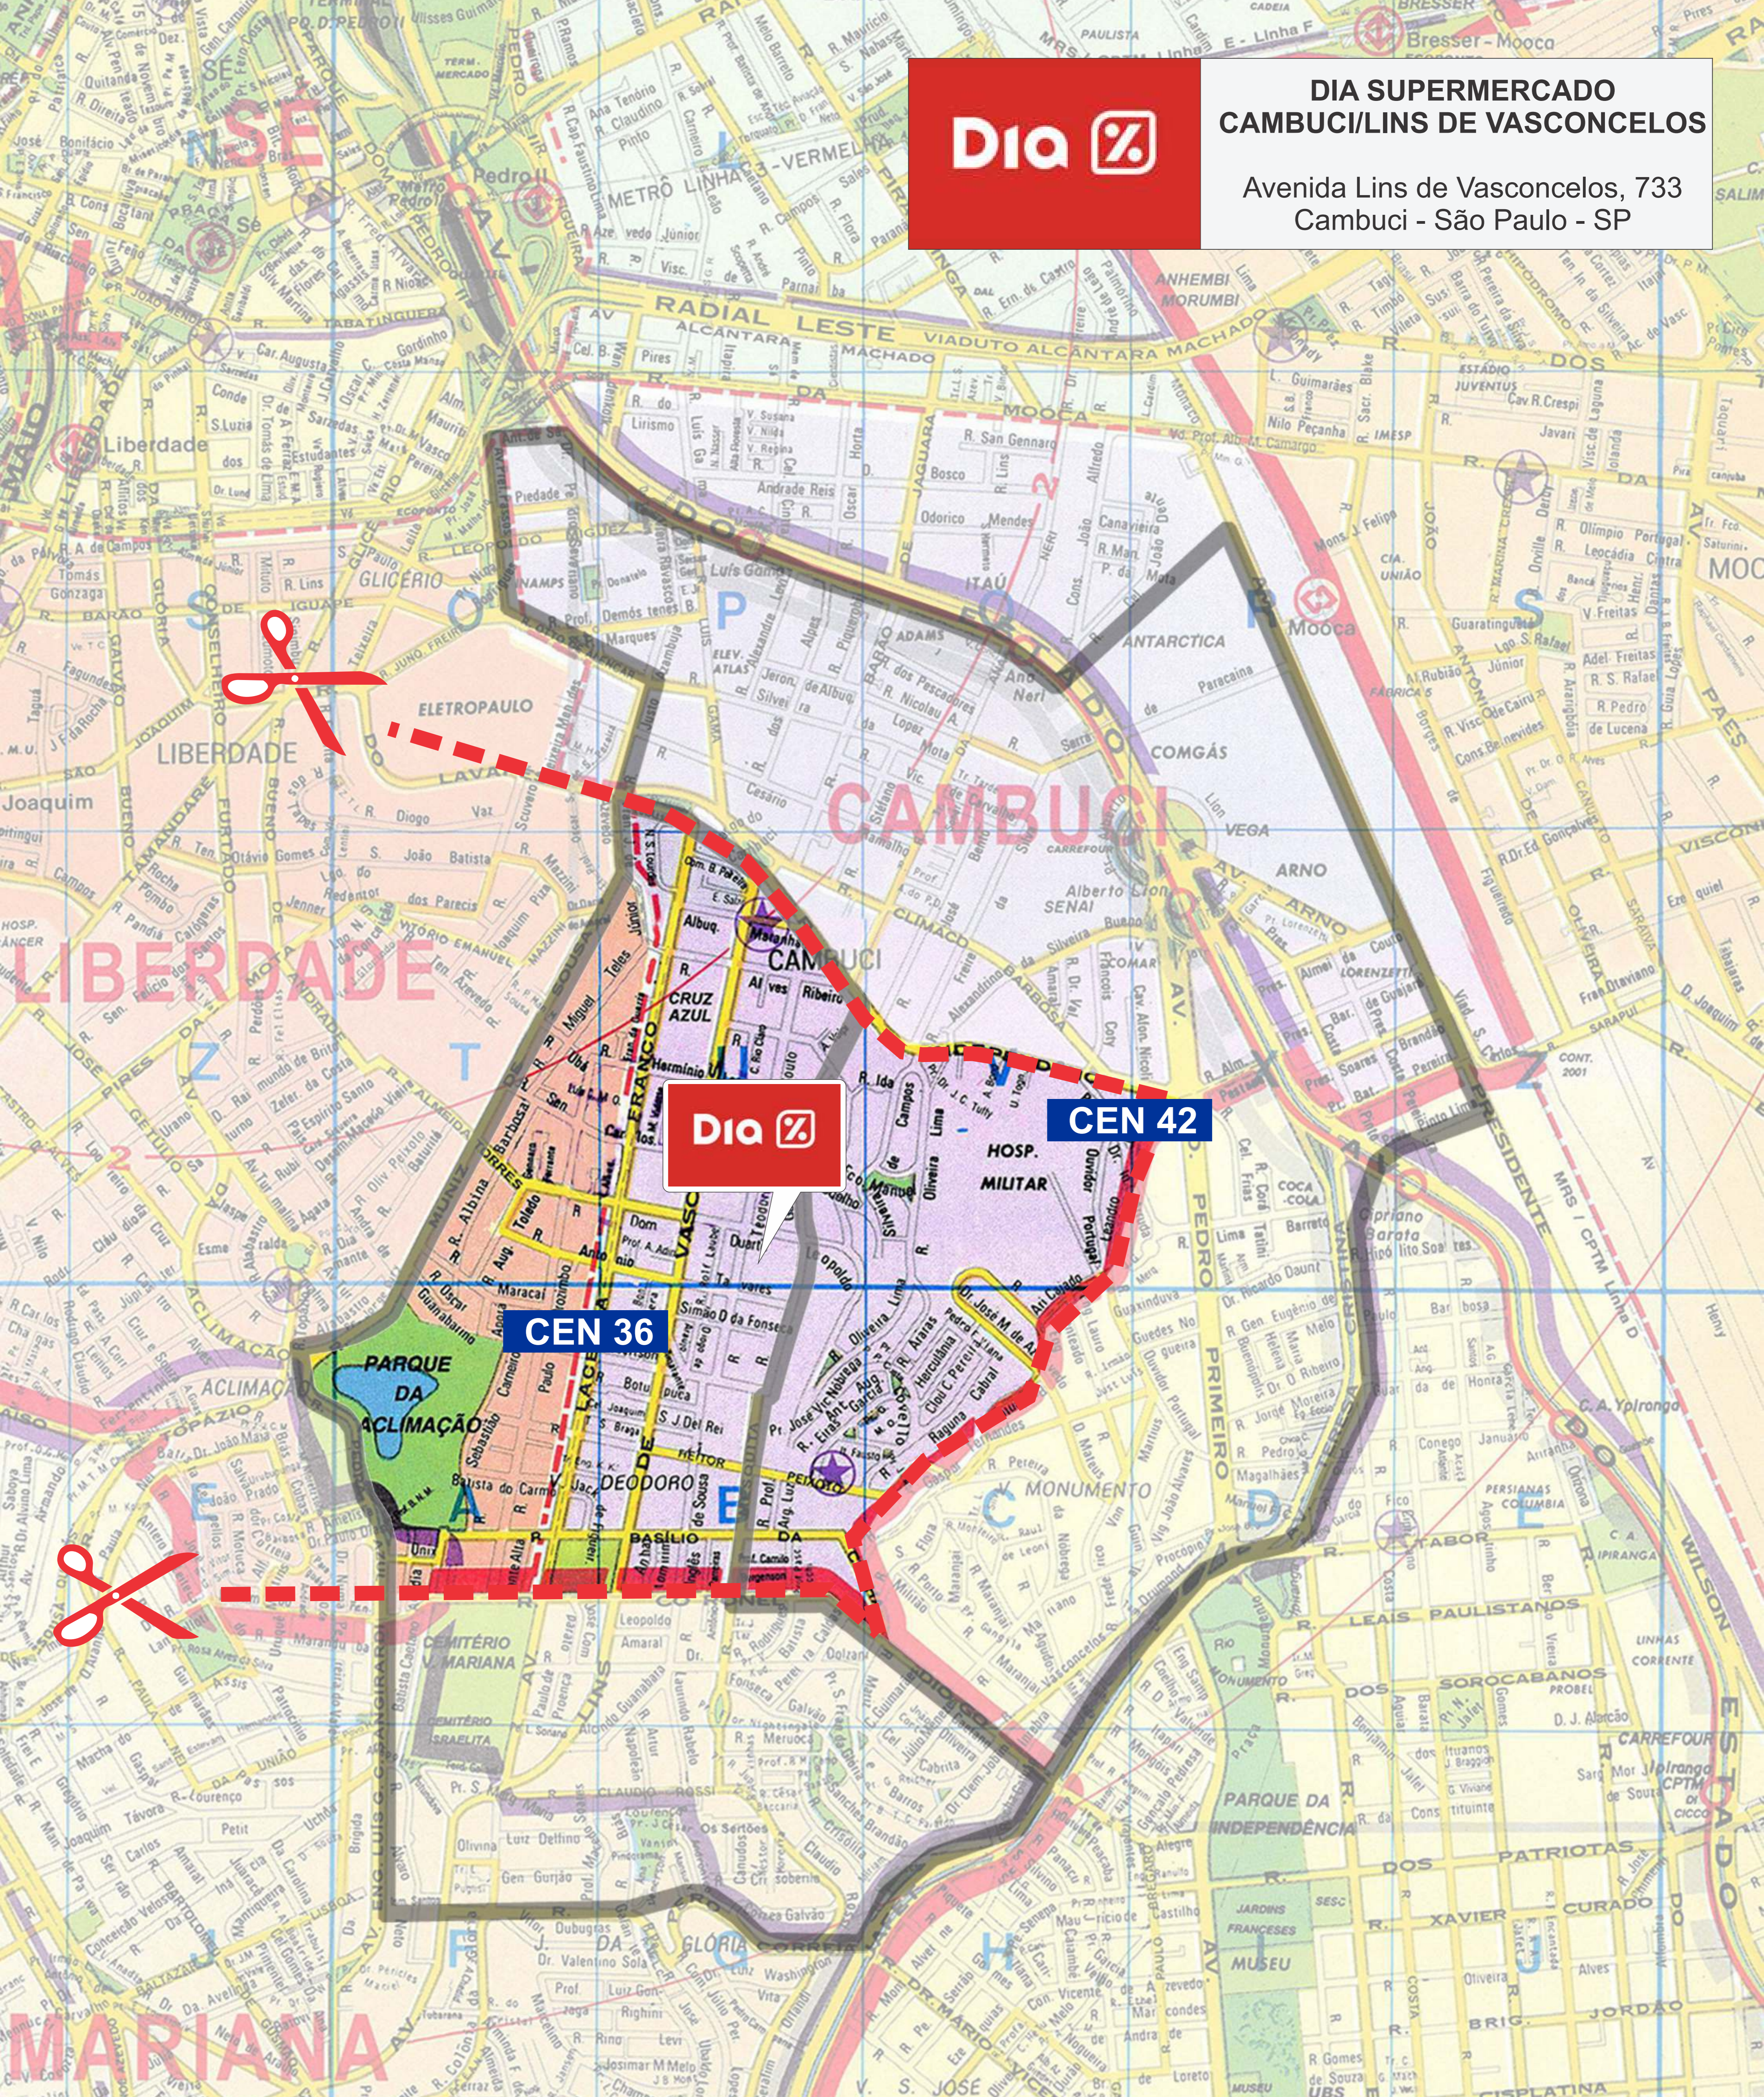

DIA SUPERMERCADO CAMBUCI/LINS DE VASCONCELOS

Avenida Lins de Vasconcelos, 733
Cambuci - São Paulo - SP

CEN 42

CEN 36

CENTRAL

CEN 36	ACLIMAÇÃO (PQ. DA ACLIMAÇÃO II/ DEODORO I)	6.000
CEN 42	CAMBUCI (DEODORO II)	4.000
TOTAL		10.000

ATUALIZADO EM - 04.01.2024