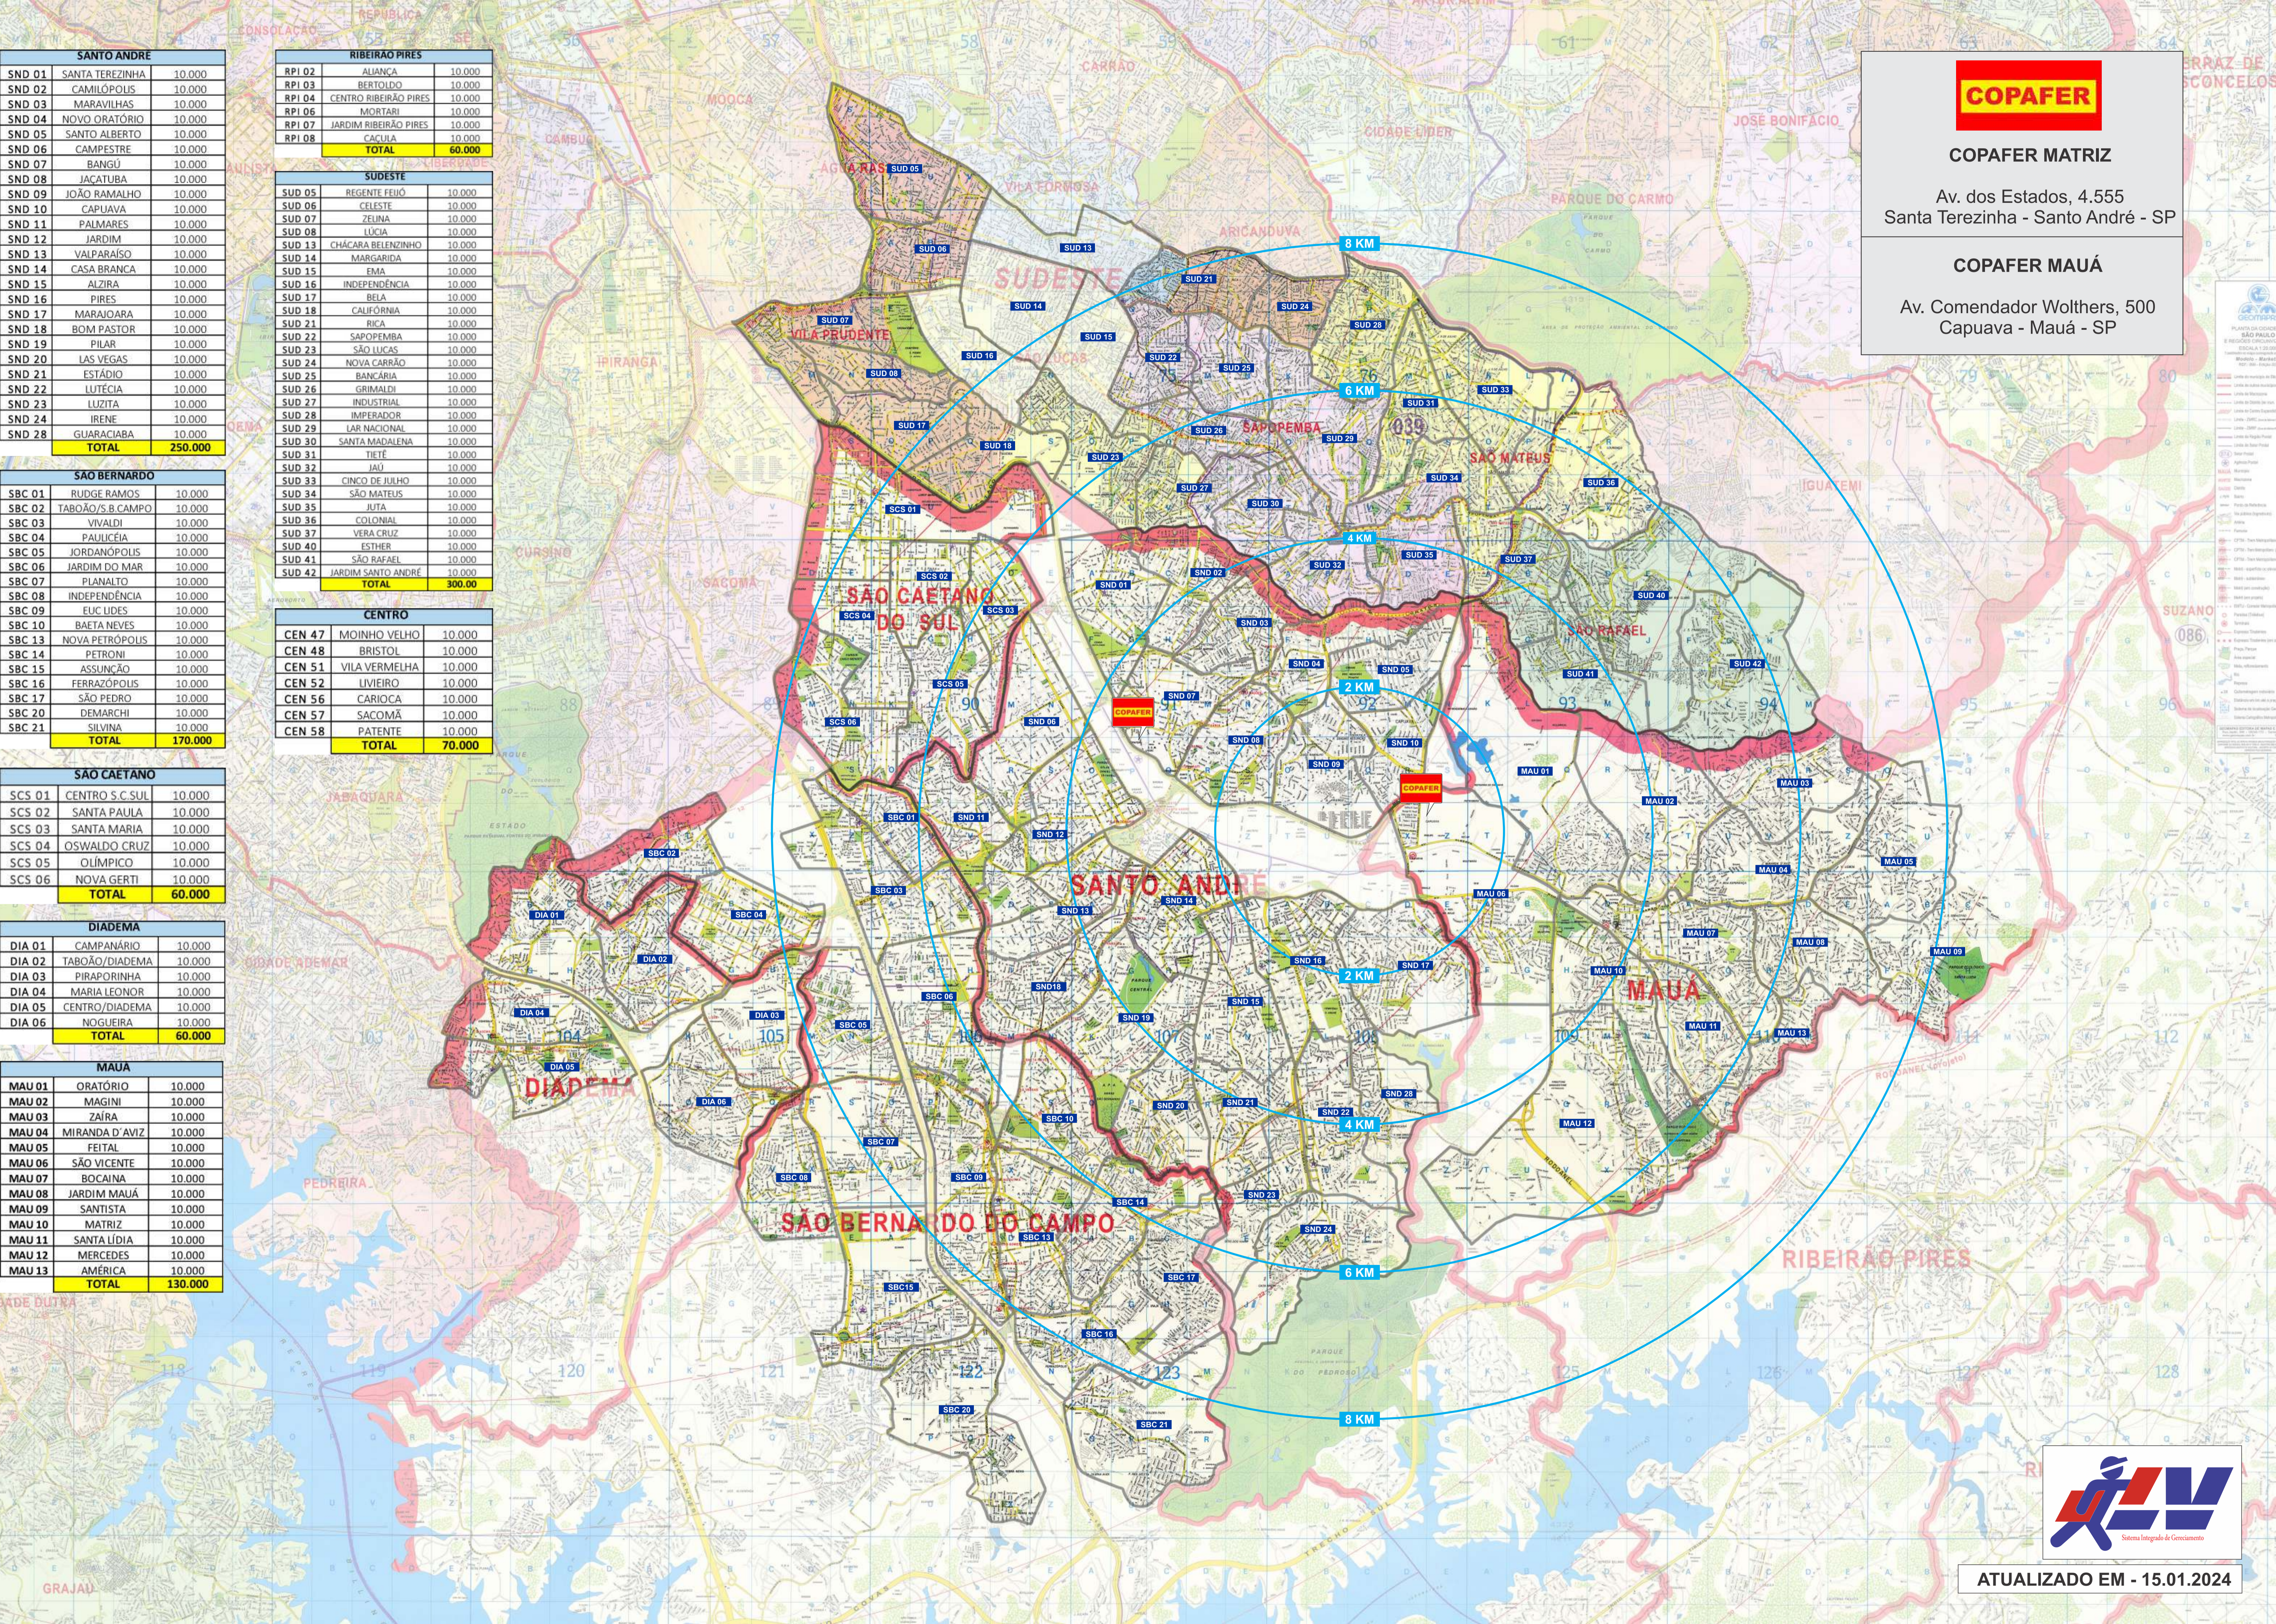

SÃO BERNARDO		
SBC 01	RUDGE RAMOS	10.000
SBC 02	TABOÃO/S.B.CAMPO	10.000
SBC 03	VIVALDI	10.000
SBC 04	PAULICÉIA	10.000
SBC 05	JORDANÓPOLIS	10.000
SBC 06	JARDIM DO MAR	10.000
SBC 07	PLANALTO	10.000
SBC 08	INDEPENDÊNCIA	10.000
SBC 09	EUC LDES	10.000
SBC 10	BAETA NEVES	10.000
SBC 13	NOVA PETRÓPOLIS	10.000
SBC 14	PETRONI	10.000
SBC 15	ASSUNÇÃO	10.000
SBC 16	FERRAZÓPOLIS	10.000
SBC 17	SÃO PEDRO	10.000
SBC 20	DEMARCHI	10.000
SBC 21	SILVINA	10.000
TOTAL		170.000

CENTRO		
CEN 47	MOINHO VELHO	10.000
CEN 48	BRISTOL	10.000
CEN 51	VILA VERMELHA	10.000
CEN 52	LIVREIRO	10.000
CEN 56	CARIOCA	10.000
CEN 57	SACOMÃ	10.000
CEN 58	PATENTE	10.000
TOTAL		70.000

SÃO CAETANO		
SCS 01	CENTRO S.C.SUL	10.000
SCS 02	SANTA PAULA	10.000
SCS 03	SANTA MARIA	10.000
SCS 04	OSWALDO CRUZ	10.000
SCS 05	OLÍMPICO	10.000
SCS 06	NOVA GERTI	10.000
TOTAL		60.000

DIADEMA		
DIA 01	CAMPANÁRIO	10.000
DIA 02	TABOÃO/DIADEMA	10.000
DIA 03	PIRAPORINHA	10.000
DIA 04	MARIA LEONOR	10.000
DIA 05	CENTRO/DIADEMA	10.000
DIA 06	NOGUEIRA	10.000
TOTAL		60.000

MAUÁ		
MAU 01	ORATÓRIO	10.000
MAU 02	MAGINI	10.000
MAU 03	ZÁIRA	10.000
MAU 04	MIRANDA D'AVIZ	10.000
MAU 05	FEITAL	10.000
MAU 06	SÃO VICENTE	10.000
MAU 07	BOCAINA	10.000
MAU 08	JARDIM MAUÁ	10.000
MAU 09	SANTISTA	10.000
MAU 10	MATRIZ	10.000
MAU 11	SANTA LÍDIA	10.000
MAU 12	MERCEDES	10.000
MAU 13	AMÉRICA	10.000
TOTAL		130.000

ATUALIZADO EM - 15.01.2024