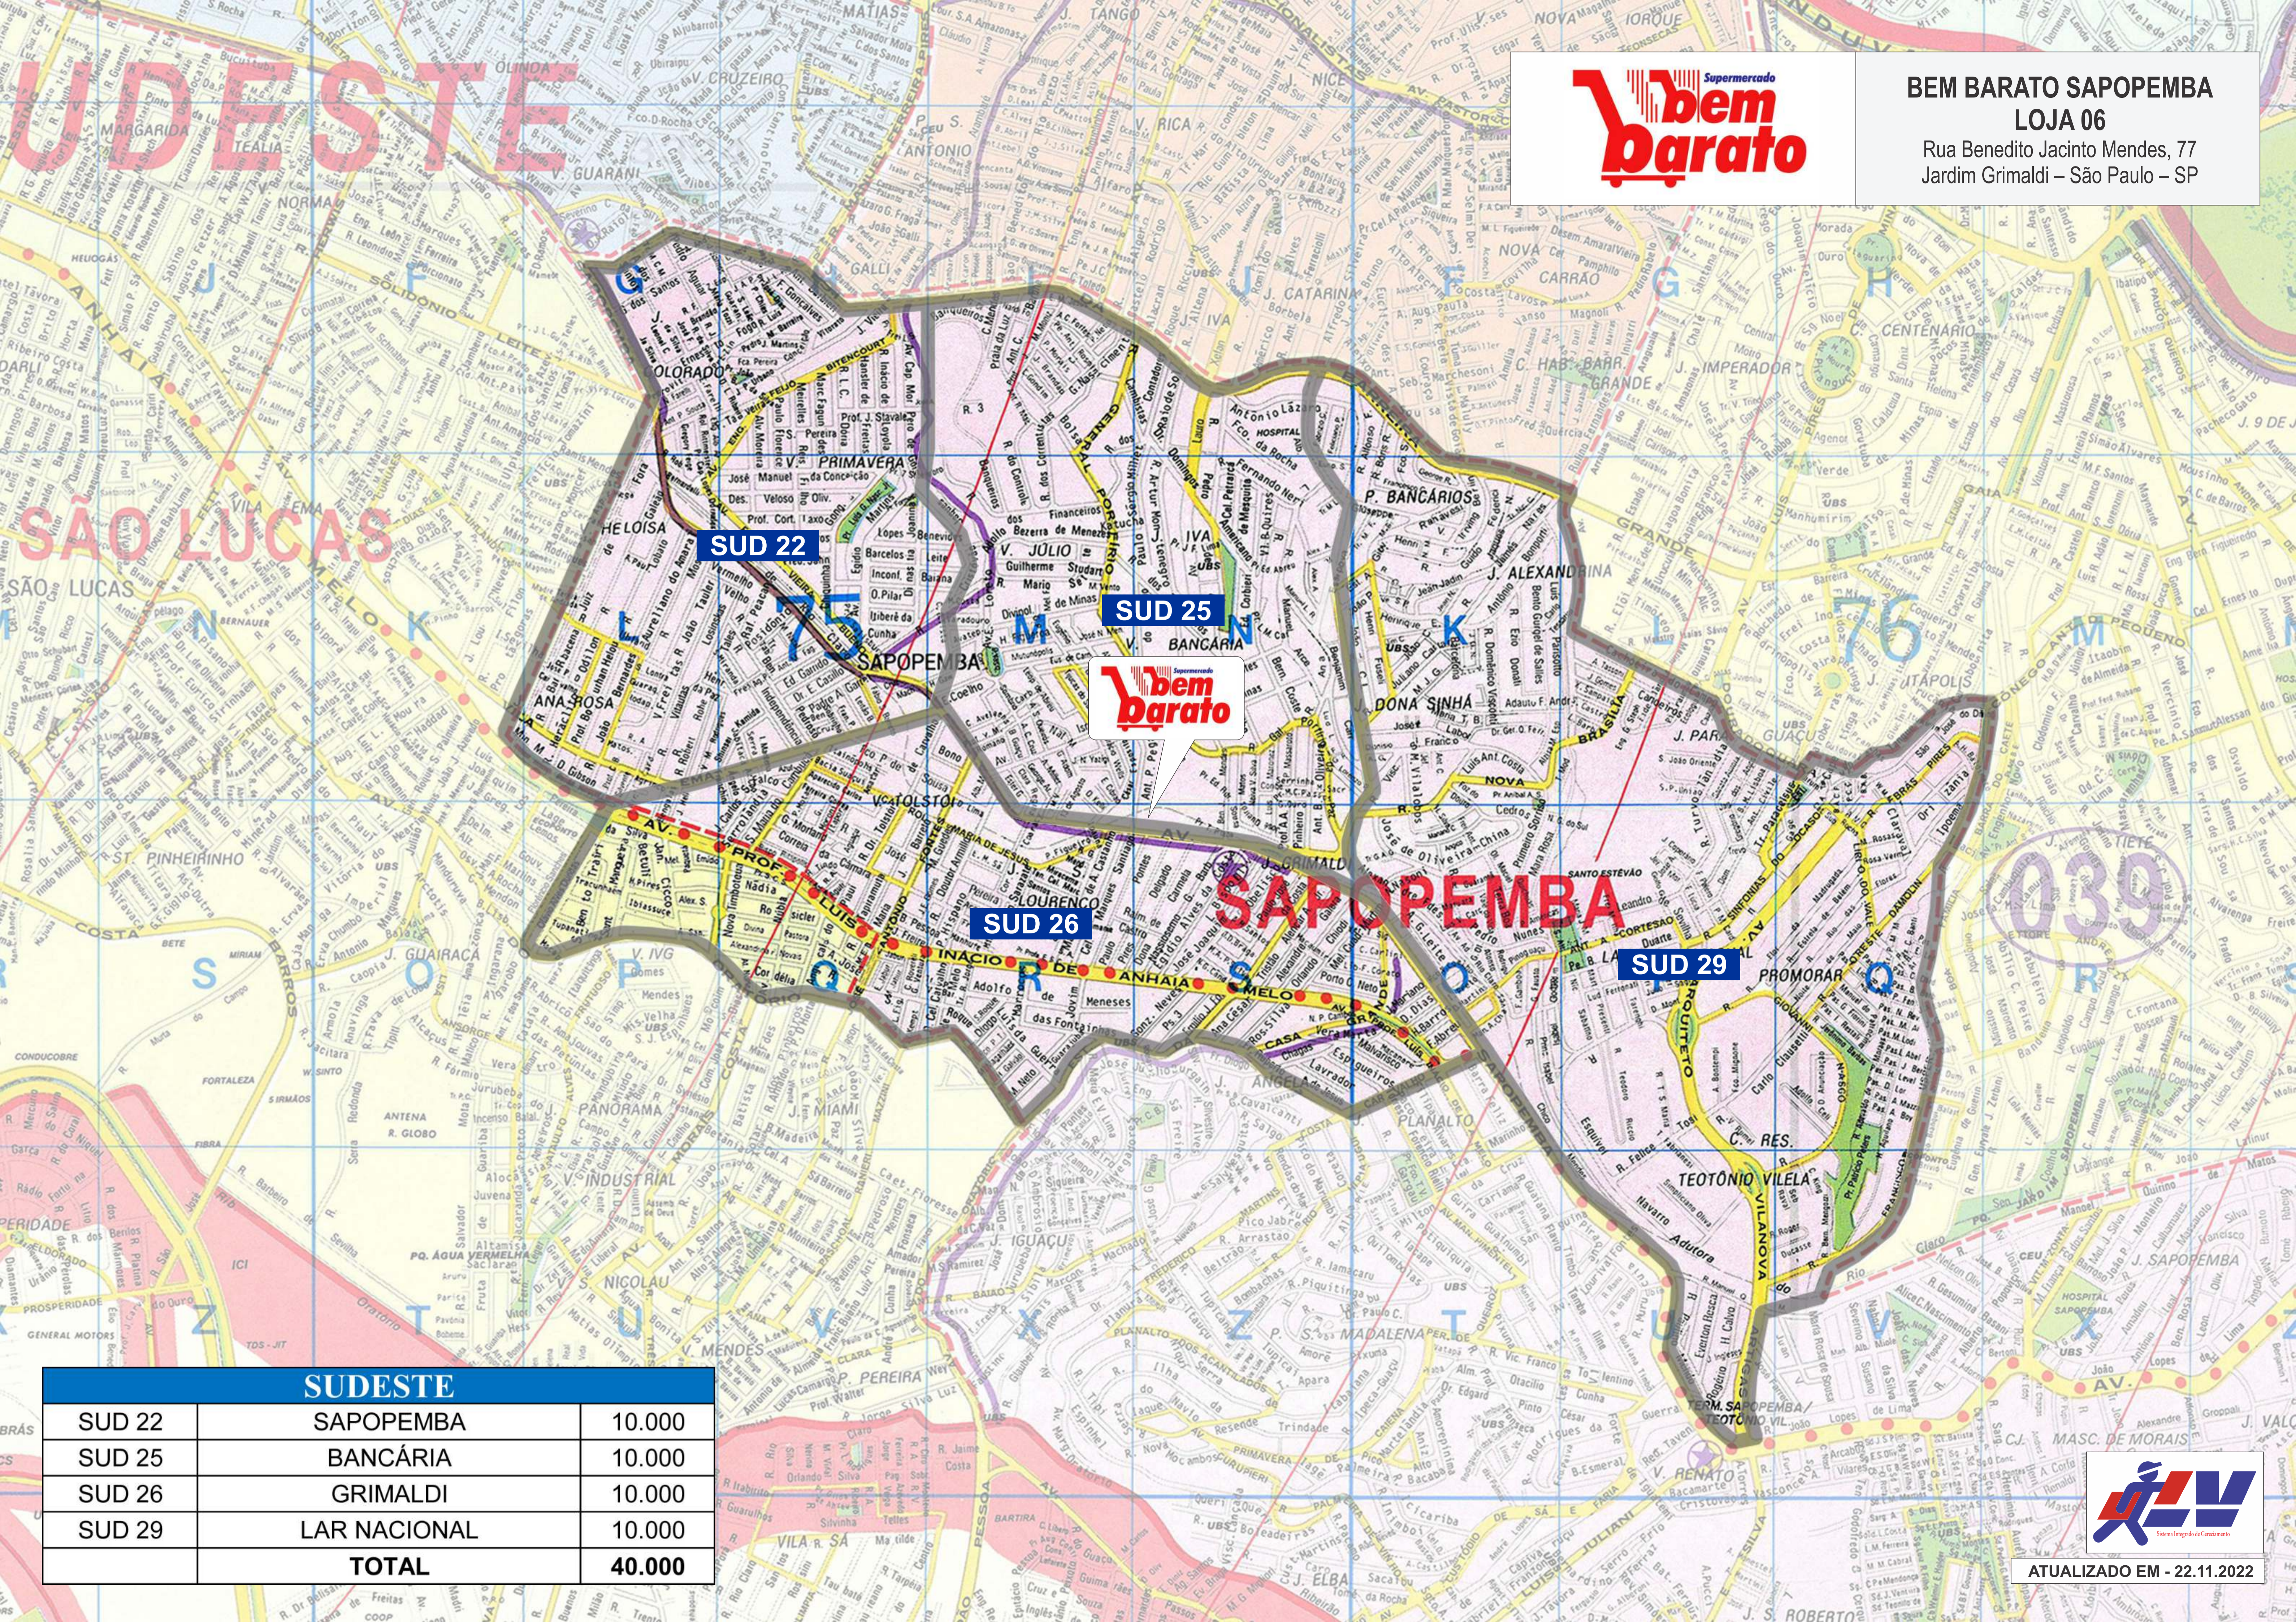

**BEM BARATO SAPOEMBA**  
**LOJA 06**  
 Rua Benedito Jacinto Mendes, 77  
 Jardim Grimaldi – São Paulo – SP

SUD 22

SUD 25

SUD 26

SUD 29

| SUDESTE |              |               |
|---------|--------------|---------------|
| SUD 22  | SAPOEMBA     | 10.000        |
| SUD 25  | BANCÁRIA     | 10.000        |
| SUD 26  | GRIMALDI     | 10.000        |
| SUD 29  | LAR NACIONAL | 10.000        |
|         | <b>TOTAL</b> | <b>40.000</b> |

ATUALIZADO EM - 22.11.2022