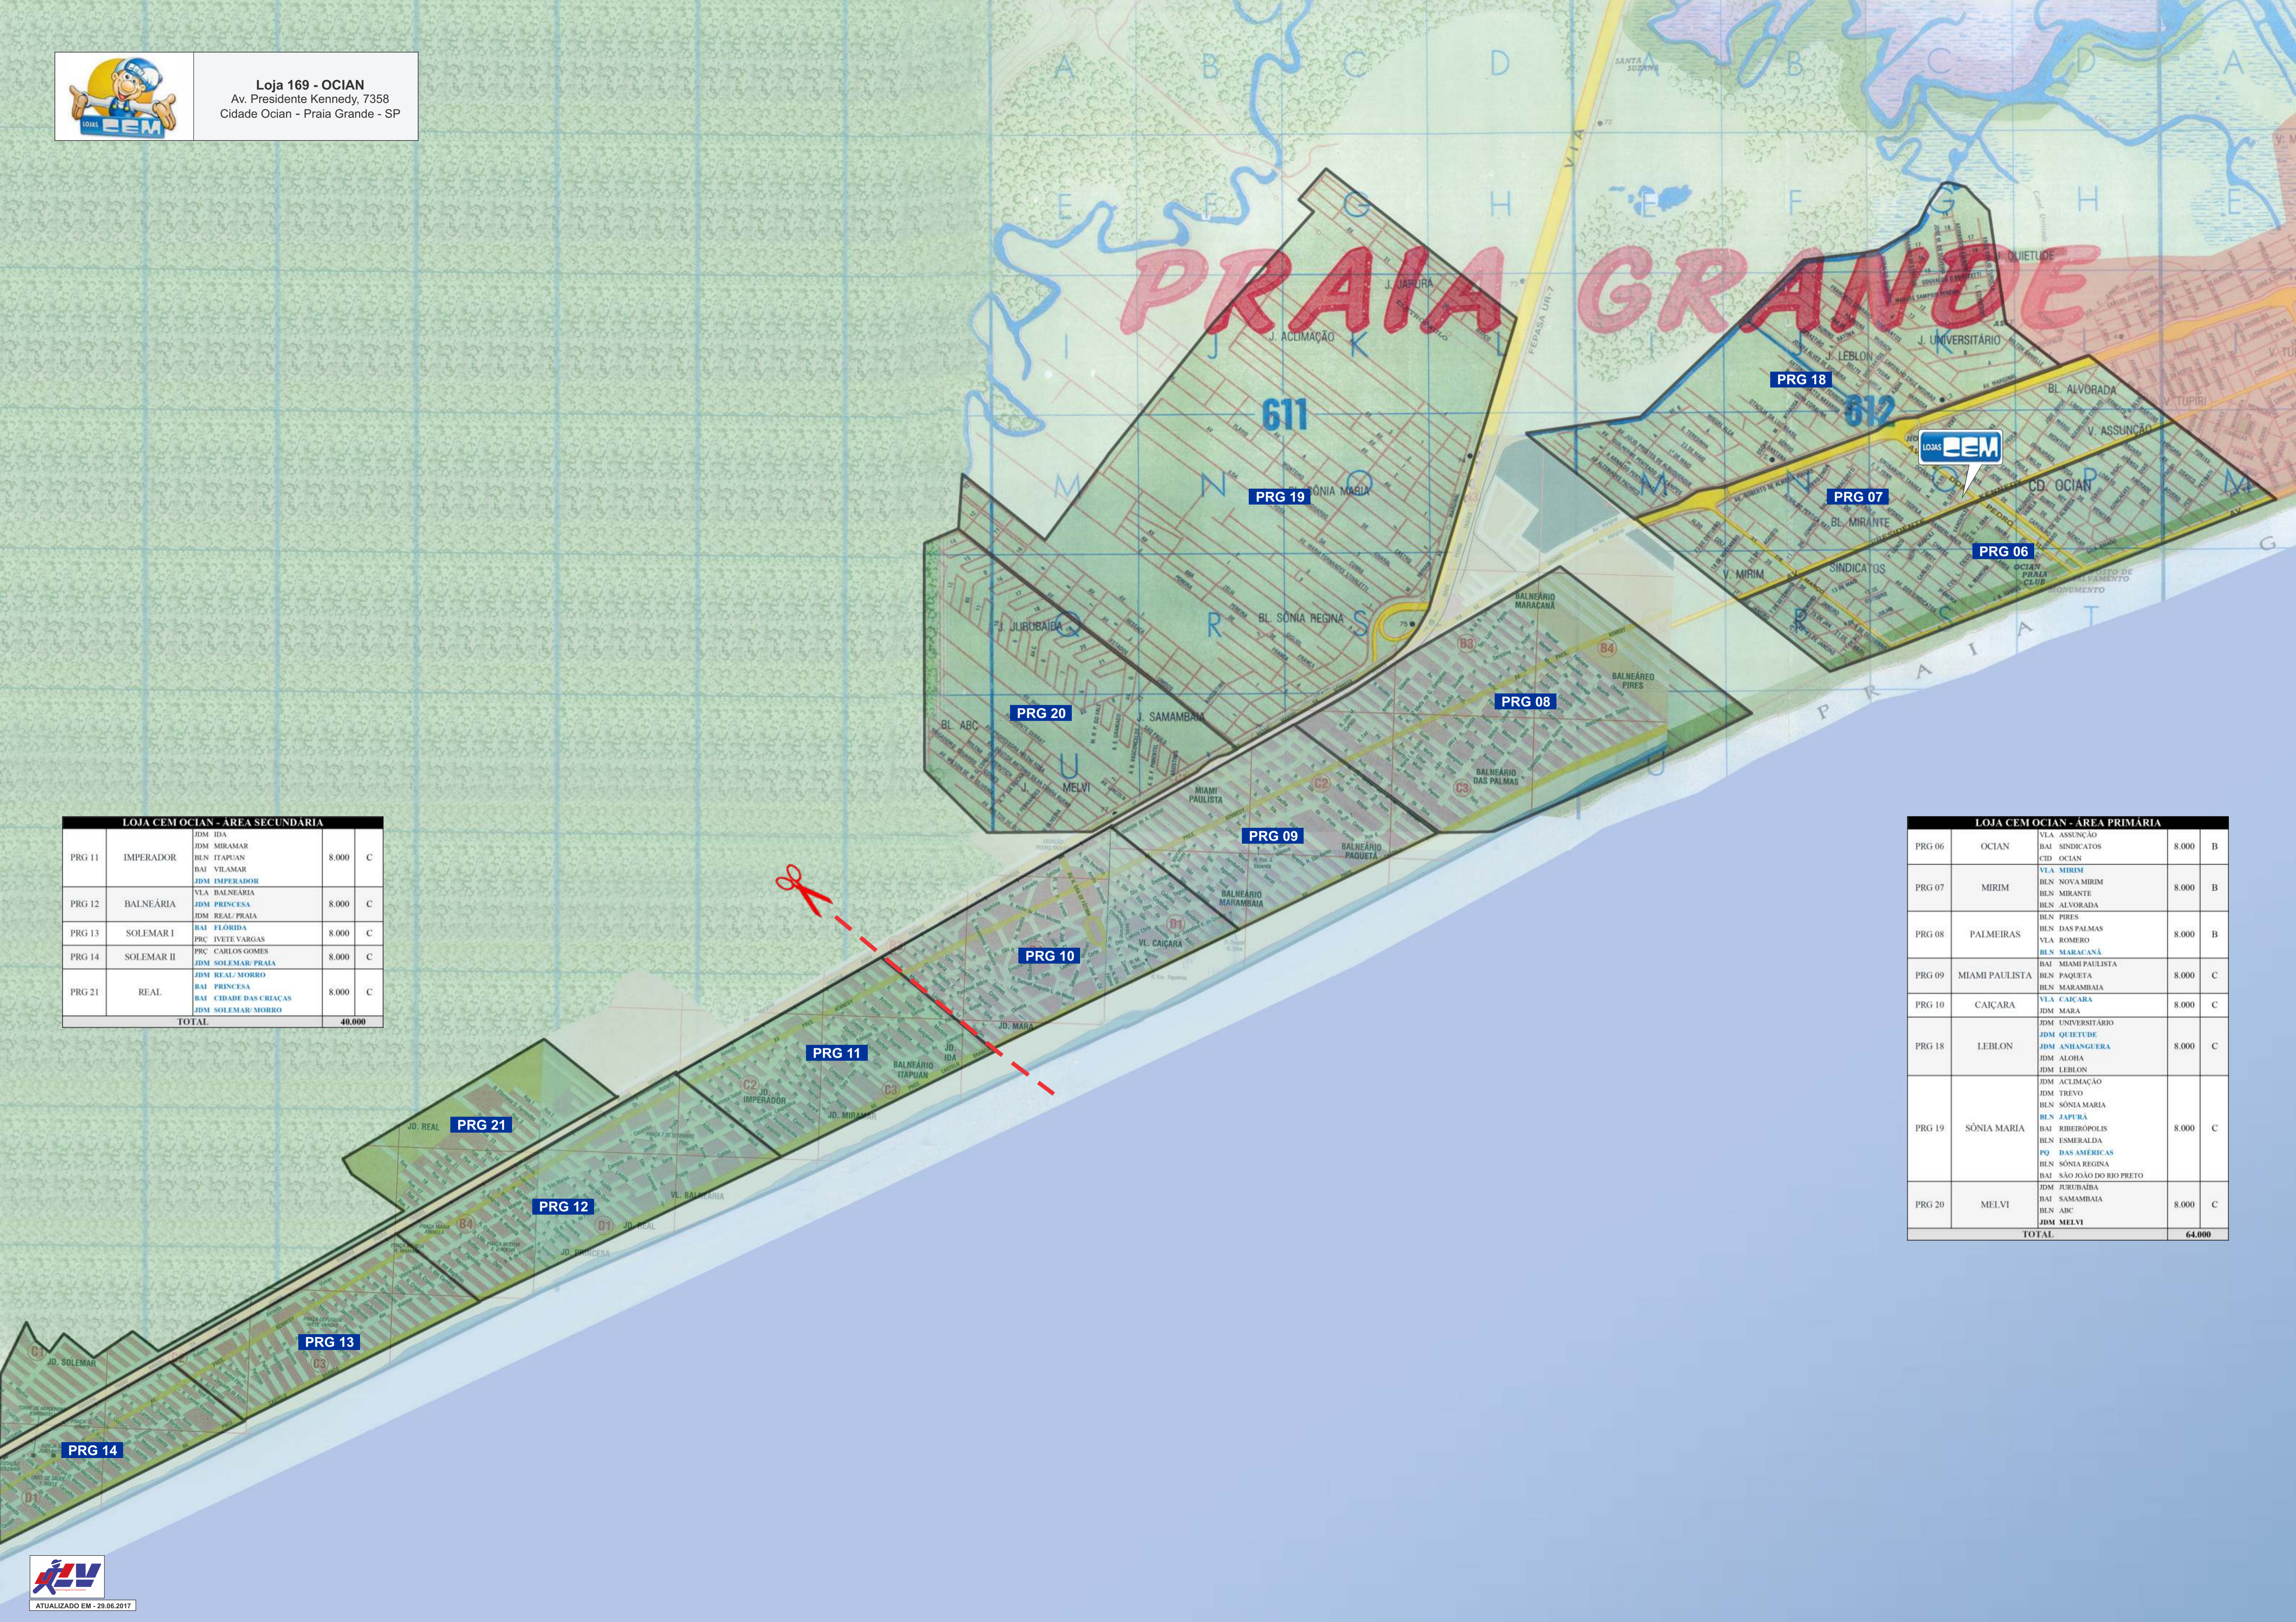

Loja 169 - OCIAN
 Av. Presidente Kennedy, 7358
 Cidade Ocian - Praia Grande - SP

LOJA CEM OCIAN - ÁREA SECUNDÁRIA				
PRG 11	IMPERADOR	JDM IDA JDM MIRAMAR BLN ITAPUAN BAI VILAMAR JDM IMPERADOR	8.000	C
PRG 12	BALNEÁRIA	VLA BALNEÁRIA JDM PRINCESA JDM REAL/PRAIA	8.000	C
PRG 13	SOLEMAR I	BAI FLORIDA PRC IVETE VARGAS	8.000	C
PRG 14	SOLEMAR II	PRC CARLOS GOMES JDM SOLEMAR/PRAIA	8.000	C
PRG 21	REAL	JDM REAL/MORRO BAI PRINCESA BAI CIDADE DAS CRIÇAS JDM SOLEMAR/MORRO	8.000	C
TOTAL			40.000	

LOJA CEM OCIAN - ÁREA PRIMÁRIA				
PRG 06	OCIAN	VLA ASSUNÇÃO BAI SINDICATOS CID OCIAN	8.000	B
PRG 07	MIRIM	VLA MIRIM BEN NOVA MIRIM BEN MIRANTE BEN ALVORADA	8.000	B
PRG 08	PALMEIRAS	BEN PIRES BEN DAS PALMAS VLA ROMERO BEN MARACANÁ	8.000	B
PRG 09	MIAMI PAULISTA	BAI MIAMI PAULISTA BEN PAQUETA BEN MARAMBÁIA	8.000	C
PRG 10	CAIÇARA	VLA CAIÇARA JDM MARA	8.000	C
PRG 18	LEBLON	JDM UNIVERSITARIO JDM QUIETUDE JDM ANHANGUERA JDM ALONIA JDM LEBLON	8.000	C
PRG 19	SÔNIA MARIA	JDM ACLIMAÇÃO JDM TREVO BEN SÔNIA MARIA BEN JAPURA BAI RIBEIROPOLIS BEN ESMERALDA PRC DAS AMÉRICAS BEN SÔNIA REGINA BAI SÃO JOÃO DO RIO PRETO	8.000	C
PRG 20	MELVI	JDM JURUBAIBA BAI SAMAMBÁIA BEN ABC JDM MELVI	8.000	C
TOTAL			64.000	