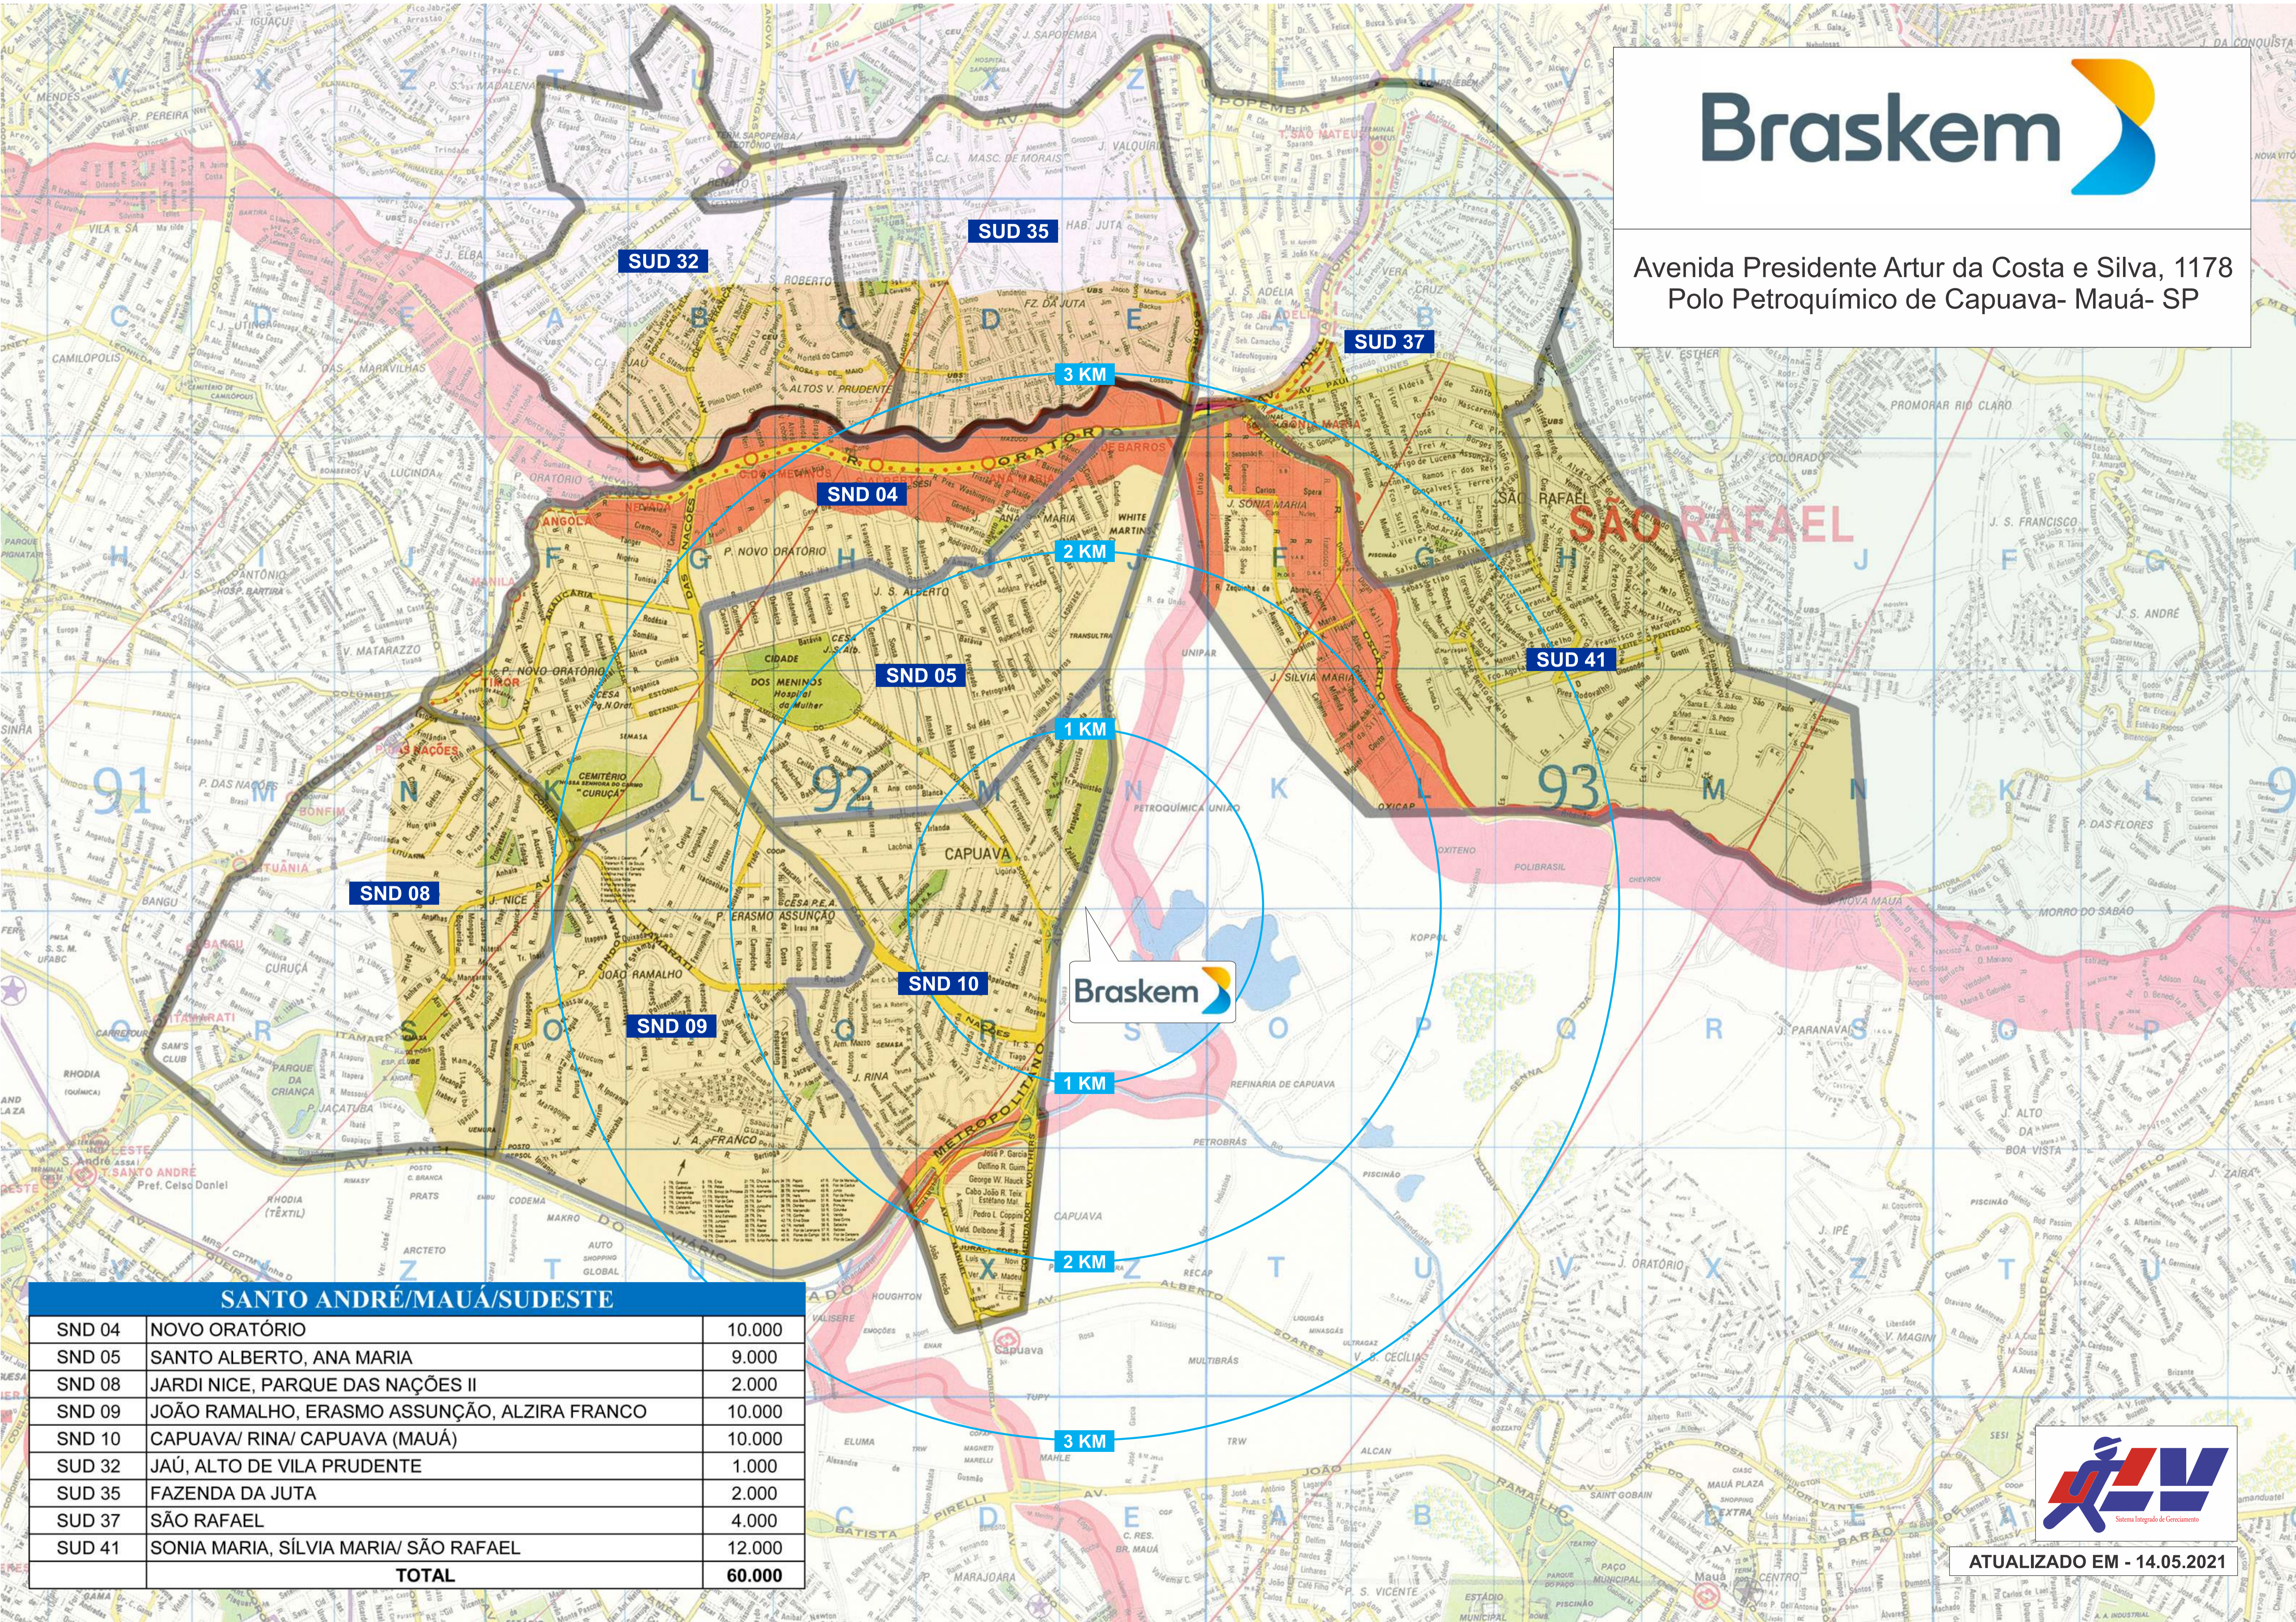

Avenida Presidente Artur da Costa e Silva, 1178
 Polo Petroquímico de Capuava- Mauá- SP

SANTO ANDRÉ/MAUÁ/SUDESTE		
SND 04	NOVO ORATÓRIO	10.000
SND 05	SANTO ALBERTO, ANA MARIA	9.000
SND 08	JARDI NICE, PARQUE DAS NAÇÕES II	2.000
SND 09	JOÃO RAMALHO, ERASMO ASSUNÇÃO, ALZIRA FRANCO	10.000
SND 10	CAPUAVA/ RINA/ CAPUAVA (MAUÁ)	10.000
SUD 32	JAÚ, ALTO DE VILA PRUDENTE	1.000
SUD 35	FAZENDA DA JUTA	2.000
SUD 37	SÃO RAFAEL	4.000
SUD 41	SONIA MARIA, SÍLVIA MARIA/ SÃO RAFAEL	12.000
TOTAL		60.000