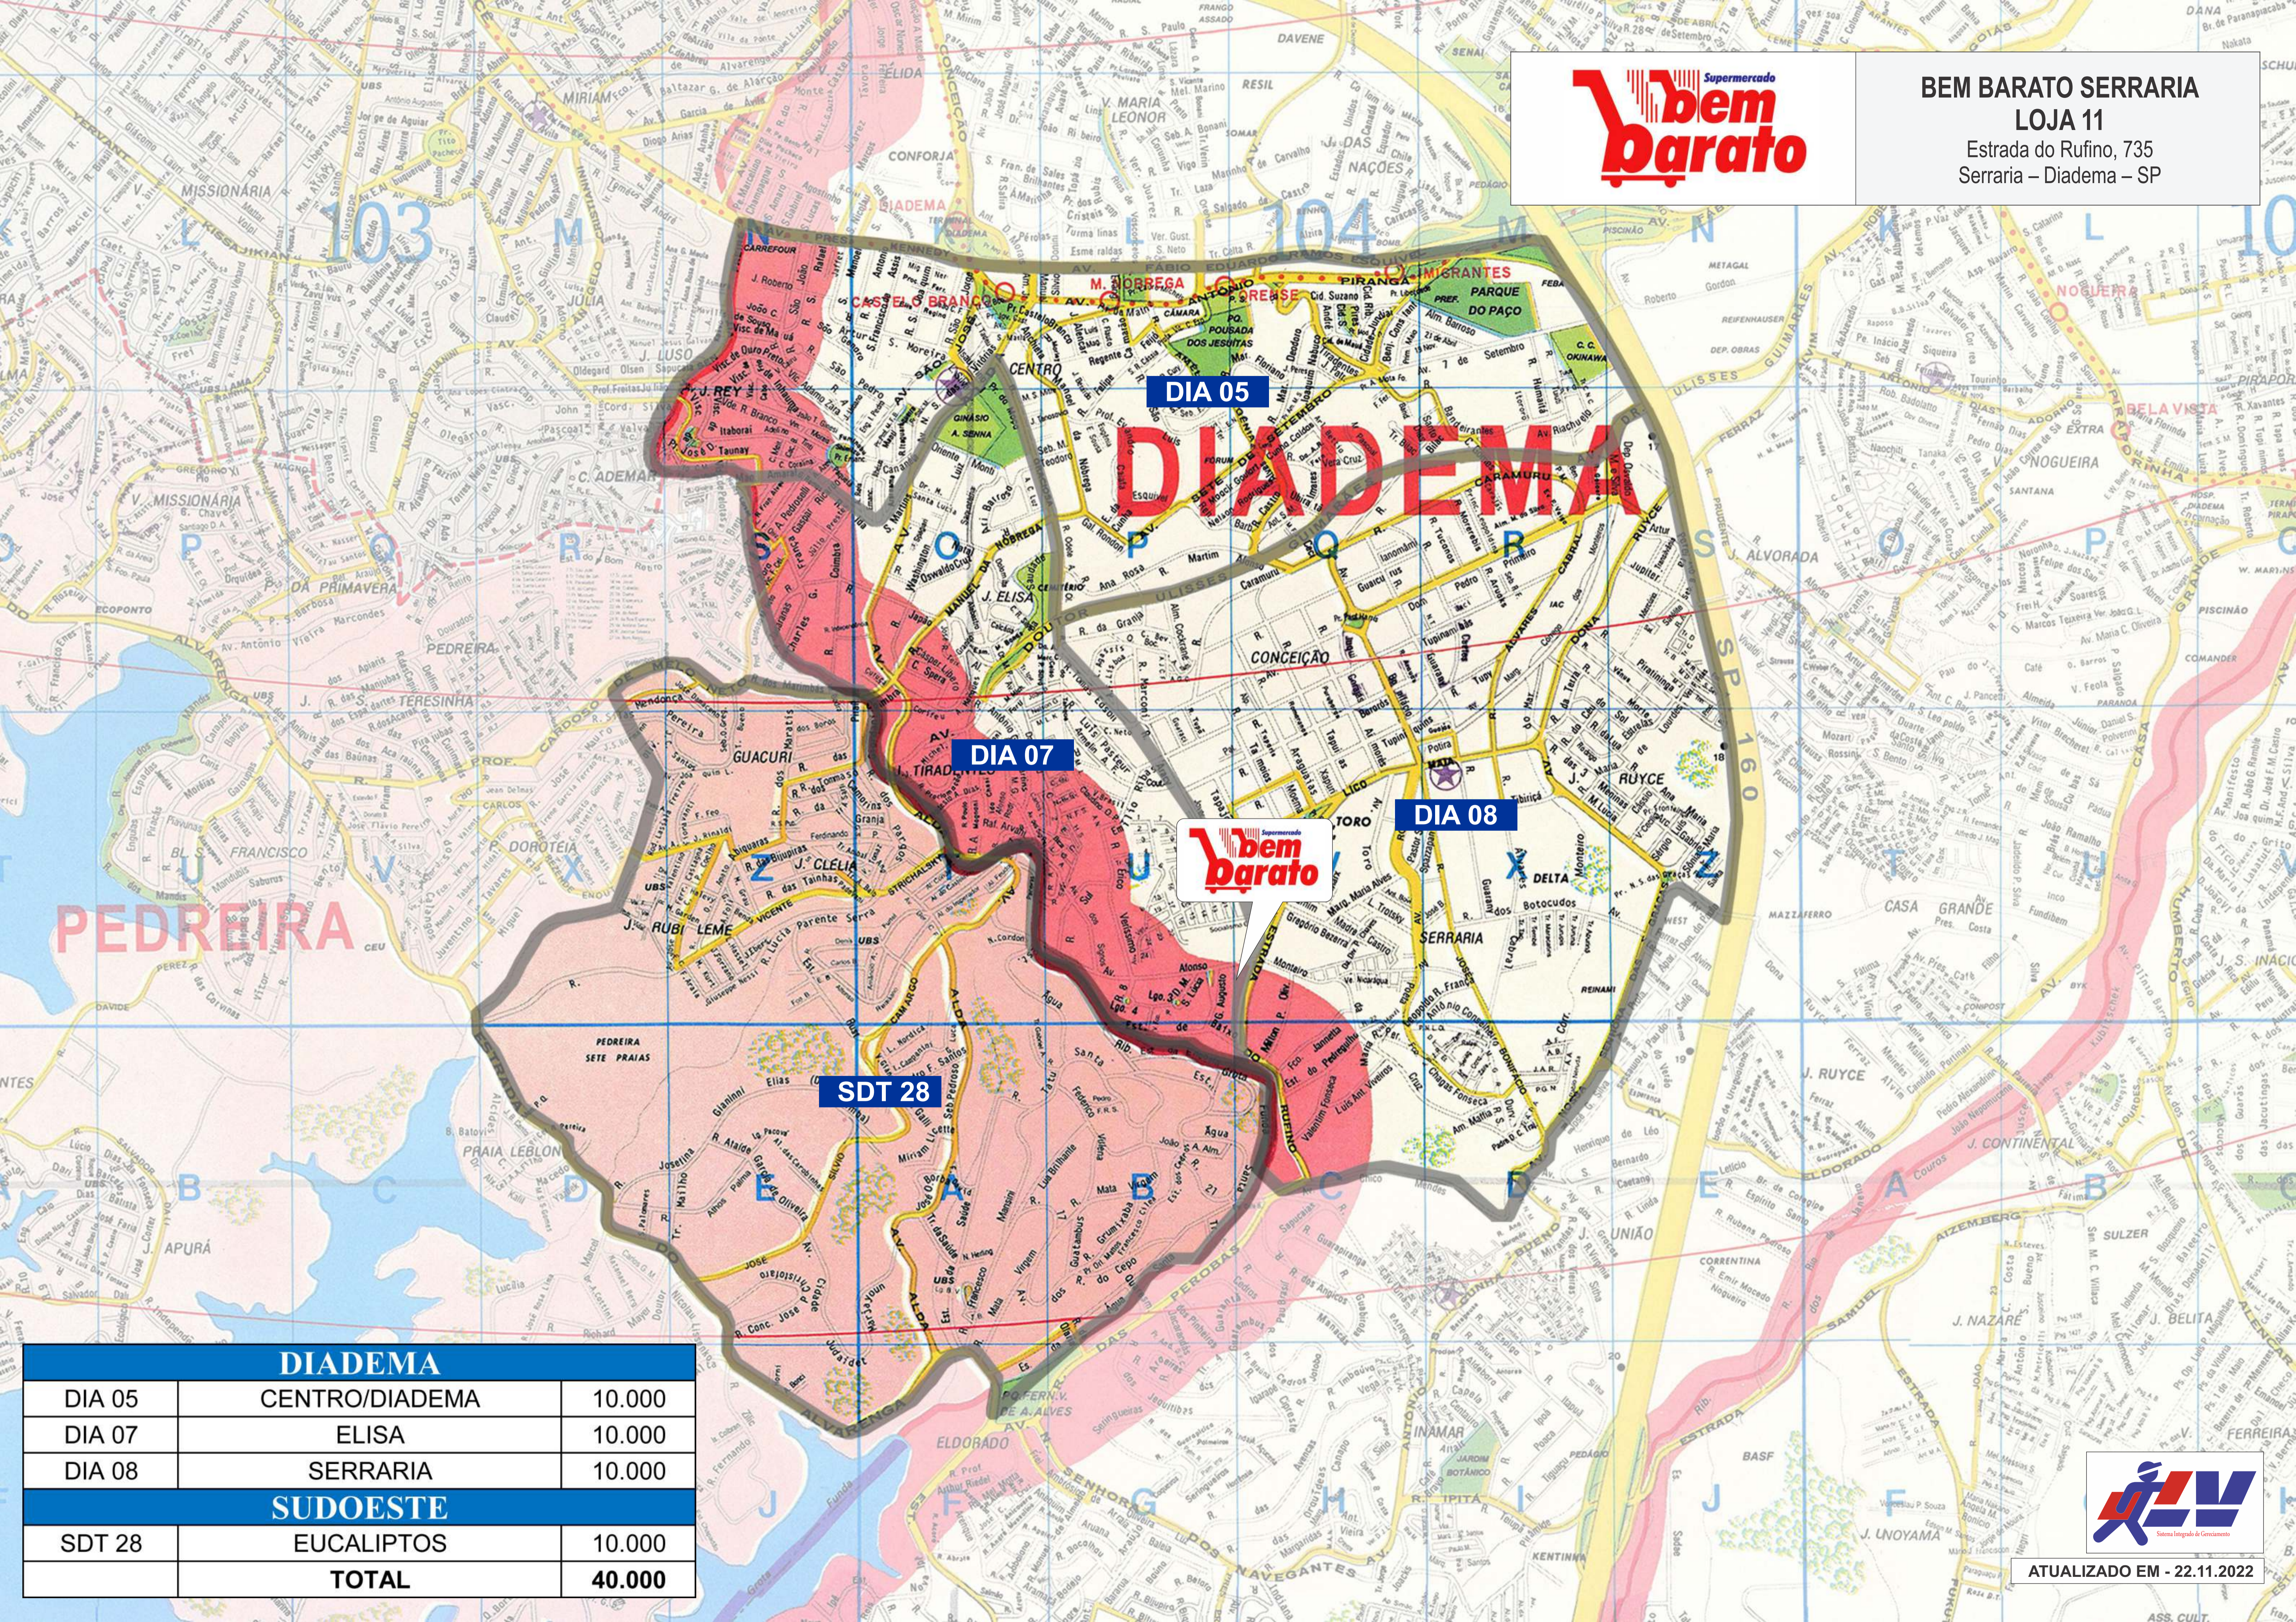

BEM BARATO SERRARIA
LOJA 11
 Estrada do Rufino, 735
 Serraria – Diadema – SP

DIADEMA		
DIA 05	CENTRO/DIADEMA	10.000
DIA 07	ELISA	10.000
DIA 08	SERRARIA	10.000
SUDOESTE		
SDT 28	EUCALIPTOS	10.000
TOTAL		40.000

ATUALIZADO EM - 22.11.2022